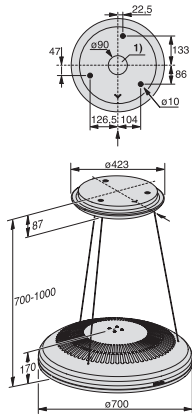

DA 7078 D Aura 3.0 White Loom

Hotă de tip insulă

sistem special de suspendare cu cabluri discrete și sursă alimentare integrată.

DA7078D – (installation drawings)