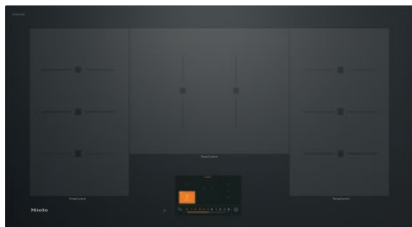

KM 7999 FL

Plită cu inducție autonomă
cu TempControl pentru rezultate perfecte la prăjire

- Comenzi inteligente datorită afișajului tactil
- Zone de gătit flexibile pentru până la cinci vase
- Cu 8 senzori TempControl
- O lățime de 936 mm pentru instalare la suprafață sau la nivel
- Comunicare cu hota de bucătărie – funcție automată Con@ctivity

KM 7999 FL

Plită cu inducție autonomă
cu TempControl pentru rezultate perfecte la prăjire

EAN: 4002516164753 / Numărul materialului: 11128800 /
Vechi Numărul materialului: 26799970D

Curățare confortabilă	
Vitroceramică ușor de curățat	•
Siguranță	
Oprire de siguranță	•
Ventilator de răcire integrat	•
Protecție la supraîncălzire	•
Indicator de căldură reziduală	•
Date tehnice	
Dimensiuni în mm (lățime)	936
Dimensiuni în mm (înălțime)	67
Dimensiuni în mm (adâncime)	520
Dimensiuni decupaj nișă în mm (lățime) pentru instalare pe suprafață	916
Dimensiuni decupaj nișă în mm (adâncime) pentru instalare pe suprafață	500
Înălțime carcasă, inclusiv caseta de conectare în mm	67
Dimensiuni interne nișă în mm (lățime) cu instalare la nivel	916
Dimensiuni interne nișă în mm (adâncime) cu instalare la nivel	500
Greutate în kg	22
Dimensiuni externe nișă în mm (lățime) cu instalare la nivel	940
Dimensiuni externe nișă în mm (adâncime) cu instalare la nivel	524
Putere electrică totală în kW	10,35
Lungime cablu de alimentare în m	1,3
Tensiune în V	230
Frecvență în Hz	50-60
Accesorii furnizate	
Cablu de alimentare	Da
Stick WiFi XKS 3170 W	•