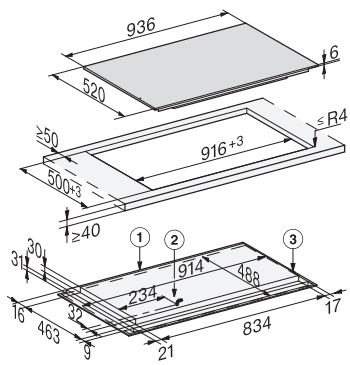

KM 7999 FL

Plită cu inducție autonomă
cu TempControl pentru rezultate perfecte la prăjire

EAN: 4002516164753 / Numărul materialului: 11128800 /
Vechi Numărul materialului: 26799970D

Curățare confortabilă	
Vitroceramică ușor de curățat	•
Siguranță	
Oprire de siguranță	•
Ventilator de răcire integrat	•
Protecție la supraîncălzire	•
Indicator de căldură reziduală	•
Date tehnice	
Dimensiuni în mm (lățime)	936
Dimensiuni în mm (înălțime)	67
Dimensiuni în mm (adâncime)	520
Dimensiuni decupaj nișă în mm (lățime) pentru instalare pe suprafață	916
Dimensiuni decupaj nișă în mm (adâncime) pentru instalare pe suprafață	500
Înălțime carcasă, inclusiv caseta de conectare în mm	67
Dimensiuni interne nișă în mm (lățime) cu instalare la nivel	916
Dimensiuni interne nișă în mm (adâncime) cu instalare la nivel	500
Greutate în kg	22
Dimensiuni externe nișă în mm (lățime) cu instalare la nivel	940
Dimensiuni externe nișă în mm (adâncime) cu instalare la nivel	524
Putere electrică totală în kW	10,35
Lungime cablu de alimentare în m	1,3
Tensiune în V	230
Frecvență în Hz	50-60
Accesorii furnizate	
Cablu de alimentare	Da
Stick WiFi XKS 3170 W	•

KM 7999 FL
Plită cu inducție autonomă
cu TempControl pentru rezultate perfecte la prăjire

KM7999FL, KM7999-2FL (installation drawing) – on-set

KM7999FL, KM7999-2FL (installation drawing) – flush-fit