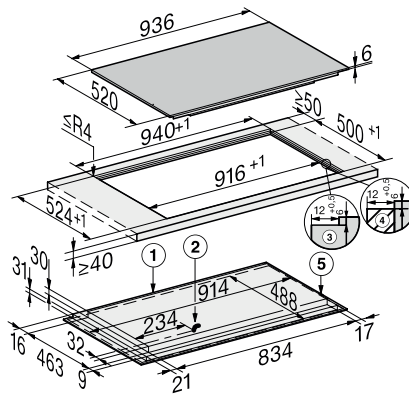

KM 7999 FL

Plită cu inducție autonomă
cu TempControl pentru rezultate perfecte la prăjire

EAN: 4002516164753 / Numărul materialului: 11128800 /
Vechi Numărul materialului: 26799970D

Curățare confortabilă	
Vitroceramică ușor de curățat	•
Siguranță	
Oprire de siguranță	•
Ventilator de răcire integrat	•
Protecție la supraîncălzire	•
Indicator de căldură reziduală	•
Date tehnice	
Dimensiuni în mm (lățime)	936
Dimensiuni în mm (înălțime)	67
Dimensiuni în mm (adâncime)	520
Dimensiuni decupaj nișă în mm (lățime) pentru instalare pe suprafață	916
Dimensiuni decupaj nișă în mm (adâncime) pentru instalare pe suprafață	500
Înălțime carcasă, inclusiv caseta de conectare în mm	67
Dimensiuni interne nișă în mm (lățime) cu instalare la nivel	916
Dimensiuni interne nișă în mm (adâncime) cu instalare la nivel	500
Greutate în kg	22
Dimensiuni externe nișă în mm (lățime) cu instalare la nivel	940
Dimensiuni externe nișă în mm (adâncime) cu instalare la nivel	524
Putere electrică totală în kW	10,35
Lungime cablu de alimentare în m	1,3
Tensiune în V	230
Frecvență în Hz	50-60
Accesorii furnizate	
Cablu de alimentare	Da
Stick WiFi XKS 3170 W	•

KM 7999 FL
Plită cu inducție autonomă
cu TempControl pentru rezultate perfecte la prăjire

KM7999FL, KM7999-2FL (installation drawing) – on-set

KM7999FL, KM7999-2FL (installation drawing) – flush-fit