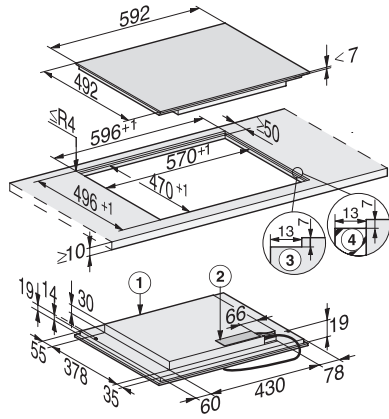

KM 7404 FX

Plită cu inducție autonomă

cu arie de gătit PowerFlex pentru randament maxim

EAN: 4002516148876 / Numărul materialului: 11128630 /

Vechi Numărul materialului: 26740460D

Oprire de siguranță	•
Recunoaștere permanentă vas	•
Opțiuni de setare individuală (de ex. alarme sonore)	•
Cronometru	•
<b>Eficiență și durabilitate</b>	
Putere nominală în stare oprit în W	0,5
Putere nominală în stare așteptare în W	1,0
Putere nominală în stare conectat în așteptare în W	2,0
Timpe până la oprirea automată la modul oprit în minute	20
Timpe până la comutarea automată la modul așteptare în minute	20
Timpe până la comutarea automată la modul conectat în așteptare în minute	20
<b>Curățare confortabilă</b>	
Vitroceramică ușor de curățat	•
<b>Siguranță</b>	
Oprire de siguranță	•
Funcția de blocare	•
Blocare comenzi	•
Ventilator de răcire integrat	•
Protecție la supraîncălzire	•
Indicator de căldură reziduală	•
<b>Date tehnice</b>	
Dimensiuni în mm (lățime)	592
Dimensiuni în mm (înălțime)	51
Dimensiuni în mm (adâncime)	492
Înălțime carcasă, inclusiv caseta de conectare în mm	51
Dimensiuni interne nișă în mm (lățime) cu instalare la nivel	570
Dimensiuni interne nișă în mm (adâncime) cu instalare la nivel	470
Greutate în kg	11
Dimensiuni externe nișă în mm (lățime) cu instalare la nivel	596
Dimensiuni externe nișă în mm (adâncime) cu instalare la nivel	496
Putere electrică totală în kW	7,30
Lungime cablu de alimentare în m	1,4
Tensiune în V	230
Frecvență în Hz	50-60
<b>Accesorii furnizate</b>	
Cablu de alimentare	Da

KM 7404 FX

Plită cu inducție autonomă

cu arie de gătit PowerFlex pentru randament maxim

KM 7404 FX (installation drawing)