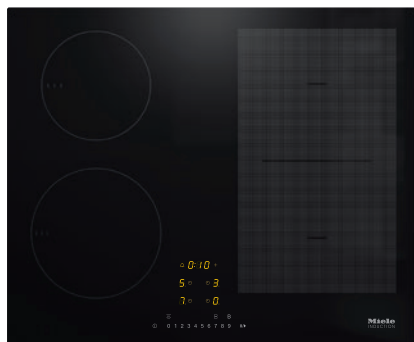

## KM 7404 FX

Plită cu inducție autonomă

cu arie de gătit PowerFlex pentru randament maxim

- Selectare rapidă prin intermediul tast. numerice – ComfortSelect
- 4 zone gătit incluzând. 1 zonă PowerFlex cu putere ridicată
- O lățime de 592 mm pentru instalare la nivel
- Cele mai scurte durate de încălzire – TwinBooster
- Comunicare cu hota de bucătărie – funcție automată Con@ctivity

KM 7404 FX

Plită cu inducție autonomă

cu arie de gătit PowerFlex pentru randament maxim

EAN: 4002516148876 / Numărul materialului: 11128630 /

Vechi Numărul materialului: 26740460D

Oprire de siguranță	•
Recunoaștere permanentă vas	•
Opțiuni de setare individuală (de ex. alarme sonore)	•
Cronometru	•
<b>Eficiență și durabilitate</b>	
Putere nominală în stare oprit în W	0,5
Putere nominală în stare așteptare în W	1,0
Putere nominală în stare conectat în așteptare în W	2,0
Timpe până la oprirea automată la modul oprit în minute	20
Timpe până la comutarea automată la modul așteptare în minute	20
Timpe până la comutarea automată la modul conectat în așteptare în minute	20
<b>Curățare confortabilă</b>	
Vitroceramică ușor de curățat	•
<b>Siguranță</b>	
Oprire de siguranță	•
Funcția de blocare	•
Blocare comenzi	•
Ventilator de răcire integrat	•
Protecție la supraîncălzire	•
Indicator de căldură reziduală	•
<b>Date tehnice</b>	
Dimensiuni în mm (lățime)	592
Dimensiuni în mm (înălțime)	51
Dimensiuni în mm (adâncime)	492
Înălțime carcasă, inclusiv caseta de conectare în mm	51
Dimensiuni interne nișă în mm (lățime) cu instalare la nivel	570
Dimensiuni interne nișă în mm (adâncime) cu instalare la nivel	470
Greutate în kg	11
Dimensiuni externe nișă în mm (lățime) cu instalare la nivel	596
Dimensiuni externe nișă în mm (adâncime) cu instalare la nivel	496
Putere electrică totală în kW	7,30
Lungime cablu de alimentare în m	1,4
Tensiune în V	230
Frecvență în Hz	50-60
<b>Accesorii furnizate</b>	
Cablu de alimentare	Da