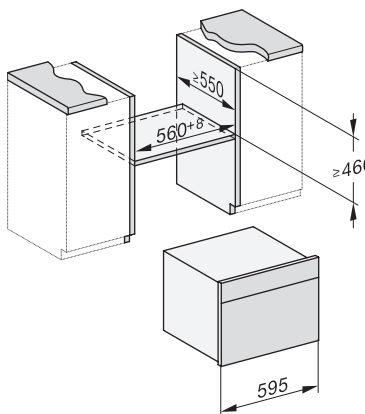

Date tehnice	
Compartiment XL al cuptorului	•
Voluim compartiment cuptor în l	48
Număr de niveluri rafturi	3
Niveluri rafturi numerotate	•
Balama ușă	Partea inferioară
Lumină cuptor	BrilliantLight
Temperaturi min. mod cuptor în °C	30
Temperaturi max. mod cuptor în °C	225
Temperaturi min. mod gătire cu aburi în °C	40
Temperaturi max. mod gătire cu aburi în °C	100
Lățime minimă nișă în mm	560
Lățime maximă nișă în mm	568
Înălțime minimă nișă în mm	450
Înălțime maximă nișă în mm	452
Adâncime nișă în mm	555
Dimensiuni aparat electrocasnic (L x Î x A) în mm	595 x 456 x 569
Lățime aparat electrocasnic în mm	595
Înălțime aparat electrocasnic în mm	456
Adâncime aparat electrocasnic în mm	569
Greutate în kg	39,6
Putere electrică totală în kW	3,40
Tensiune în V	230
Frecvență în Hz	50-60
Tensiune nominală siguranță în A	16
Număr de faze	1
Cablu de alimentare cu ștecăr	•
Lungime cablu de alimentare în m	2
Înlocuirea lămpilor	Servicii pentru Clienți
Accesorii furnizate	
Tavă universală cu PerfectClean HUBB 71	1
Grătar coacere și prăjire cu PerfectClean HBBR 71	1
Șine laterale detașabile PerfectClean (pereche)	1
Număr de recipiente perforate din inox pentru gătit	1
Recipiente rezistente din inox pentru gătit	1
Tablete detartrante	2
Detergent DGClean	1
Afășaj limbi disponibile	

Installation_DG_DGM_DGC_XL_ESW7x10_EVS7010, installation drawings

built-in DG DGM DGC XL build-under, installation drawing

DGC7x4x built-in tall cabinet, installation drawing

DGC7x40 connections and ventilation 45cm, installation drawing

DGC7x4x, DGC7x4xX installation drawings

DGC7x4x swivel range of the aperture, installation drawings

screw joint DGC XL, installation drawing