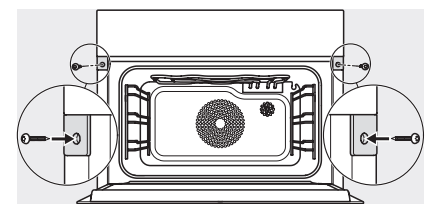

Date tehnice	
Compartiment XL al cuptorului	•
Voluim compartiment cuptor în l	48
Număr de niveluri rafturi	3
Niveluri rafturi numerotate	•
Balama ușă	Partea inferioară
Lumină cuptor	BrilliantLight
Temperaturi min. mod cuptor în °C	30
Temperaturi max. mod cuptor în °C	225
Temperaturi min. mod gătire cu aburi în °C	40
Temperaturi max. mod gătire cu aburi în °C	100
Lățime minimă nișă în mm	560
Lățime maximă nișă în mm	568
Înălțime minimă nișă în mm	450
Înălțime maximă nișă în mm	452
Adâncime nișă în mm	555
Dimensiuni aparat electrocasnic (L x Î x A) în mm	595 x 456 x 569
Lățime aparat electrocasnic în mm	595
Înălțime aparat electrocasnic în mm	456
Adâncime aparat electrocasnic în mm	569
Greutate în kg	39,6
Putere electrică totală în kW	3,40
Tensiune în V	230
Frecvență în Hz	50-60
Tensiune nominală siguranță în A	16
Număr de faze	1
Cablu de alimentare cu ștecăr	•
Lungime cablu de alimentare în m	2
Înlocuirea lămpilor	Servicii pentru Clienți
Accesorii furnizate	
Tavă universală cu PerfectClean HUBB 71	1
Grătar coacere și prăjire cu PerfectClean HBBR 71	1
Șine laterale detașabile PerfectClean (pereche)	1
Număr de recipiente perforate din inox pentru gătit	1
Recipiente rezistente din inox pentru gătit	1
Tablete detartrante	2
Detergent DGClean	1
Afășaj limbi disponibile	

DGC 7440

Cuptor cu abur Combi compact

pt. gătit cu aburi, coacere, frigere prin conectare la rețea + BrilliantLight.

H7000 handle, installation drawing

Installation DG, DGM, DGC XL, ESW7x20 installation drawings

Installation_DG_DGM_DGC_XL_ESW7x10_EVS7010, installation drawings

built-in DG DGM DGC XL build-under, installation drawing

DGC7x4x built-in tall cabinet, installation drawing

DGC7x40 connections and ventilation 45cm, installation drawing

DGC7x4x, DGC7x4xX installation drawings

DGC7x4x swivel range of the aperture, installation drawings

screw joint DGC XL, installation drawing