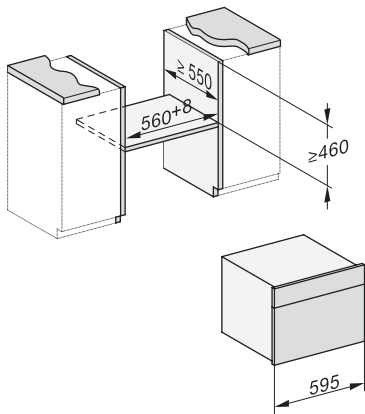

Date tehnice	
Compartiment XL al cuptorului	•
Voluim compartiment cuptor în l	48
Număr de niveluri rafturi	3
Niveluri rafturi numerotate	•
Balama ușă	Partea inferioară
Lumină cuptor	BrilliantLight
Temperaturi min. mod cuptor în °C	30
Temperaturi max. mod cuptor în °C	225
Temperaturi min. mod gătire cu aburi în °C	40
Temperaturi max. mod gătire cu aburi în °C	100
Lățime minimă nișă în mm	560
Lățime maximă nișă în mm	568
Înălțime minimă nișă în mm	450
Înălțime maximă nișă în mm	452
Adâncime nișă în mm	555
Dimensiuni aparat electrocasnic (L x Î x A) în mm	595 x 456 x 569
Lățime aparat electrocasnic în mm	595
Înălțime aparat electrocasnic în mm	456
Adâncime aparat electrocasnic în mm	569
Greutate în kg	39,6
Putere electrică totală în kW	3,40
Tensiune în V	230
Frecvență în Hz	50-60
Tensiune nominală siguranță în A	16
Număr de faze	1
Cablu de alimentare cu ștecăr	•
Lungime cablu de alimentare în m	2
Înlocuirea lămpilor	Servicii pentru Clienți
Accesorii furnizate	
Tavă universală cu PerfectClean HUBB 71	1
Grătar coacere și prăjire cu PerfectClean HBBR 71	1
Șine laterale detașabile PerfectClean (pereche)	1
Număr de recipiente perforate din inox pentru gătit	1
Recipiente rezistente din inox pentru gătit	1
Tablete detartrante	2
Detergent DGClean	1
Afășaj limbi disponibile	

DGC 7440

Cuptor cu abur Combi compact

pt. gătit cu aburi, coacere, frigere prin conectare la rețea + BrilliantLight.

H7000 handle, installation drawing

Installation DG, DGM, DGC XL, ESW7x20 installation drawings

Installation_DG_DGM_DGC_XL_ESW7x10_EVS7010, installation drawings

built-in DG DGM DGC XL build-under, installation drawing

DGC7x4x built-in tall cabinet, installation drawing

DGC7x40 connections and ventilation 45cm, installation drawing

DGC7x4x, DGC7x4xX installation drawings

DGC7x4x swivel range of the aperture, installation drawings

screw joint DGC XL, installation drawing