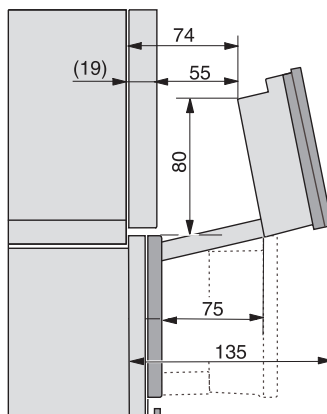

Date tehnice	
Compartiment XL al cuptorului	•
Voluim compartiment cuptor în l	48
Număr de niveluri rafturi	3
Niveluri rafturi numerotate	•
Balama ușă	Partea inferioară
Lumină cuptor	BrilliantLight
Temperaturi min. mod cuptor în °C	30
Temperaturi max. mod cuptor în °C	225
Temperaturi min. mod gătire cu aburi în °C	40
Temperaturi max. mod gătire cu aburi în °C	100
Lățime minimă nișă în mm	560
Lățime maximă nișă în mm	568
Înălțime minimă nișă în mm	450
Înălțime maximă nișă în mm	452
Adâncime nișă în mm	555
Dimensiuni aparat electrocasnic (L x Î x A) în mm	595 x 456 x 569
Lățime aparat electrocasnic în mm	595
Înălțime aparat electrocasnic în mm	456
Adâncime aparat electrocasnic în mm	569
Greutate în kg	39,6
Putere electrică totală în kW	3,40
Tensiune în V	230
Frecvență în Hz	50-60
Tensiune nominală siguranță în A	16
Număr de faze	1
Cablu de alimentare cu ștecăr	•
Lungime cablu de alimentare în m	2
Înlocuirea lămpilor	Servicii pentru Clienți
Accesorii furnizate	
Tavă universală cu PerfectClean HUBB 71	1
Grătar coacere și prăjire cu PerfectClean HBBR 71	1
Șine laterale detașabile PerfectClean (pereche)	1
Număr de recipiente perforate din inox pentru gătit	1
Recipiente rezistente din inox pentru gătit	1
Tablete detartrante	2
Detergent DGClean	1
Afășaj limbi disponibile	

Installation_DG_DGM_DGC_XL_ESW7x10_EVS7010, installation drawings

built-in DG DGM DGC XL build-under, installation drawing

DGC7x4x built-in tall cabinet, installation drawing

DGC7x40 connections and ventilation 45cm, installation drawing

DGC7x4x, DGC7x4xX installation drawings

DGC7x4x swivel range of the aperture, installation drawings

screw joint DGC XL, installation drawing