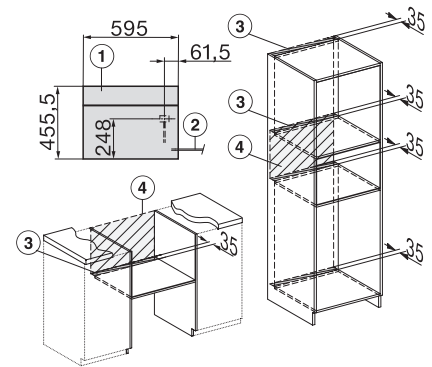

Date tehnice	
Compartiment XL al cuptorului	•
Voluim compartiment cuptor în l	48
Număr de niveluri rafturi	3
Niveluri rafturi numerotate	•
Balama ușă	Partea inferioară
Lumină cuptor	BrilliantLight
Temperaturi min. mod cuptor în °C	30
Temperaturi max. mod cuptor în °C	225
Temperaturi min. mod gătire cu aburi în °C	40
Temperaturi max. mod gătire cu aburi în °C	100
Lățime minimă nișă în mm	560
Lățime maximă nișă în mm	568
Înălțime minimă nișă în mm	450
Înălțime maximă nișă în mm	452
Adâncime nișă în mm	555
Dimensiuni aparat electrocasnic (L x Î x A) în mm	595 x 456 x 569
Lățime aparat electrocasnic în mm	595
Înălțime aparat electrocasnic în mm	456
Adâncime aparat electrocasnic în mm	569
Greutate în kg	39,6
Putere electrică totală în kW	3,40
Tensiune în V	230
Frecvență în Hz	50-60
Tensiune nominală siguranță în A	16
Număr de faze	1
Cablu de alimentare cu ștecăr	•
Lungime cablu de alimentare în m	2
Înlocuirea lămpilor	Servicii pentru Clienți
Accesorii furnizate	
Tavă universală cu PerfectClean HUBB 71	1
Grătar coacere și prăjire cu PerfectClean HBBR 71	1
Șine laterale detașabile PerfectClean (pereche)	1
Număr de recipiente perforate din inox pentru gătit	1
Recipiente rezistente din inox pentru gătit	1
Tablete detartrante	2
Detergent DGClean	1
Afășaj limbi disponibile	

DGC 7440

Cuptor cu abur Combi compact

pt. gătit cu aburi, coacere, frigere prin conectare la rețea + BrilliantLight.

H7000 handle, installation drawing

Installation DG, DGM, DGC XL, ESW7x20 installation drawings

Installation_DG_DGM_DGC_XL_ESW7x10_EVS7010, installation drawings

built-in DG DGM DGC XL build-under, installation drawing

DGC7x4x built-in tall cabinet, installation drawing

DGC7x40 connections and ventilation 45cm, installation drawing