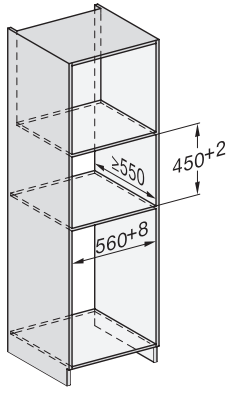

DGM 7840

Cuptor cu aburi și microunde

pt. gătit sănătos și încălz. rapidă prin conect. în rețea, găt. meniu + M Touch.

DG DGM, installation drawing