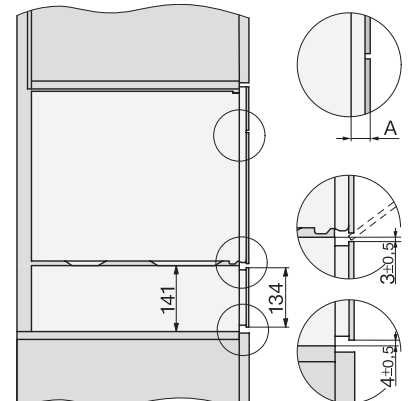

| | |
|---|-------------------------|
| Lățime aparat electrocasnic în mm | 595 |
| Înălțime aparat electrocasnic în mm | 455 |
| Adâncime aparat electrocasnic în mm | 569 |
| Greutate în kg | 30,6 |
| Putere electrică totală în kW | 3,30 |
| Tensiune în V | 230 |
| Frecvență în Hz | 50 |
| Tensiune nominală siguranță în A | 16 |
| Număr de faze | 1 |
| Cablu de alimentare cu ștecăr | • |
| Lungime cablu de alimentare în m | 2 |
| Înlocuirea lămpilor | Servicii pentru Clienți |
| Accesorii furnizate | |
| Șine laterale detașabile (pereche) | 1 |
| Număr de recipiente perforate din inox pentru gătit | 2 |
| Recipiente rezistente din inox pentru gătit DGG 50 40 | 1 |
| Recipiente rezistente din inox pentru gătit DGG 50 80 | 1 |
| Grătar metalic | 1 |
| Tavă din sticlă DMGS 7 100 30 | 1 |
| Tablete detartrante | 2 |

ESW7x20, DGC7x4xHCPro, DGC7x4xHCXPro installation drawings

ESW7x20, DG7xxx, DGM7xxx installation drawings

ESW7x20, DGM7x4x installation drawings

ESW7x10, DGC7x4xHCPro, DGC7x4xHCXPro, installation drawings