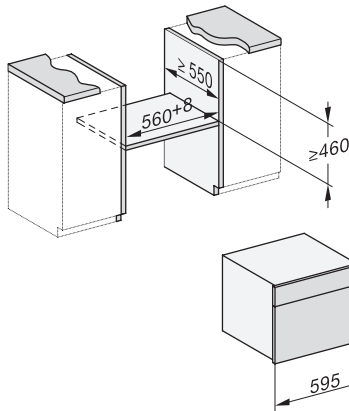

built-in DG DGM DGC XL build-under, installation drawing