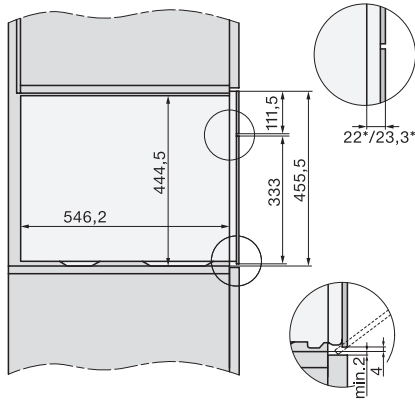

side view DG DGM, installation drawings