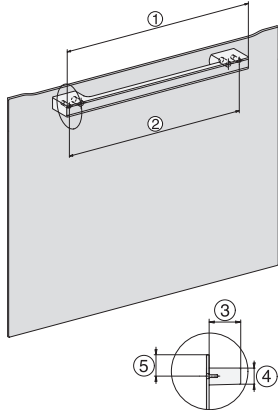

DGM 7840

Cuptor cu aburi și microunde

pt. gătit sănătos și încălz. rapidă prin conect. în rețea, găt. meniu + M Touch.

DG7x40, DGC7x4x, DGC7x6x, DG7635, DGM7x4x, DO7, H2860B/BP, H7240BM, H7x40BM, H7x4xB/BP, H7x6xB/BP, installation drawings