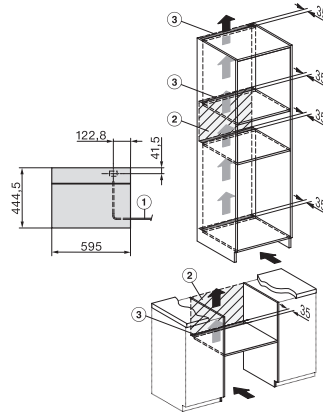

Date tehnice

L – Compartiment cuptor	•
Volum compartiment cuptor în l	40
Număr de niveluri rafturi	4
Balama ușă	Partea inferioară
Lumină cuptor	2 spoturi LED
Temperaturi min. mod gătire cu aburi în °C	40
Temperaturi max. mod gătire cu aburi în °C	100
Lățime minimă nișă în mm	560
Lățime maximă nișă în mm	568
Înălțime minimă nișă în mm	450
Înălțime maximă nișă în mm	452
Adâncime nișă în mm	550
Dimensiuni aparat electrocasnic (L x Î x A) în mm	595 x 455 x 569
Lățime aparat electrocasnic în mm	595
Înălțime aparat electrocasnic în mm	455
Adâncime aparat electrocasnic în mm	569
Greutate în kg	26,4
Putere electrică totală în kW	3,60
Tensiune în V	230
Frecvență în Hz	50-60
Tensiune nominală siguranță în A	16
Număr de faze	1
Cablu de alimentare cu ștecăr	•
Lungime cablu de alimentare în m	2
Înlocuirea lămpilor	Servicii pentru Clienți

side view, DG, DGM, ESW7x20 installation drawings

Installation_DG_DGM_DGC_XL_ESW7x10_EVS7010, installation drawings

ESW7x10, EVS7010, DG7x4x, DGM7x4x installation drawings

DG7xxx, DGM7xxx, installation drawings

built-in DG DGM DGC XL build-under, installation drawing

Screw joint DG DGM, installation drawing

DG DGM, installation drawing

DG 7440

Cuptor cu aburi încorporat

pentru gătit sănătos, cu programe automate, conectare în rețea și gătit în vid.

side view DG DGM, installation drawings

Installation DG, installation drawing