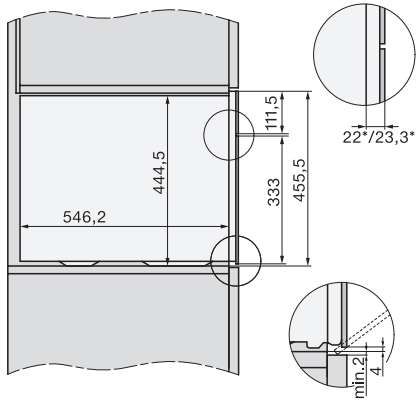

Date tehnice

L – Compartiment cuptor	•
Volum compartiment cuptor în l	40
Număr de niveluri rafturi	4
Balama ușă	Partea inferioară
Lumină cuptor	2 spoturi LED
Temperaturi min. mod gătire cu aburi în °C	40
Temperaturi max. mod gătire cu aburi în °C	100
Lățime minimă nișă în mm	560
Lățime maximă nișă în mm	568
Înălțime minimă nișă în mm	450
Înălțime maximă nișă în mm	452
Adâncime nișă în mm	550
Dimensiuni aparat electrocasnic (L x Î x A) în mm	595 x 455 x 569
Lățime aparat electrocasnic în mm	595
Înălțime aparat electrocasnic în mm	455
Adâncime aparat electrocasnic în mm	569
Greutate în kg	26,4
Putere electrică totală în kW	3,60
Tensiune în V	230
Frecvență în Hz	50-60
Tensiune nominală siguranță în A	16
Număr de faze	1
Cablu de alimentare cu ștecăr	•
Lungime cablu de alimentare în m	2
Înlocuirea lămpilor	Servicii pentru Clienți

side view, DG, DGM, ESW7x20 installation drawings

Installation_DG_DGM_DGC_XL_ESW7x10_EVS7010, installation drawings

ESW7x10, EVS7010, DG7x4x, DGM7x4x installation drawings

DG7xxx, DGM7xxx, installation drawings

built-in DG DGM DGC XL build-under, installation drawing

Screw joint DG DGM, installation drawing

DG DGM, installation drawing

DG 7440

Cuptor cu aburi încorporat

pentru gătit sănătos, cu programe automate, conectare în rețea și gătit în vid.

side view DG DGM, installation drawings

Installation DG, installation drawing