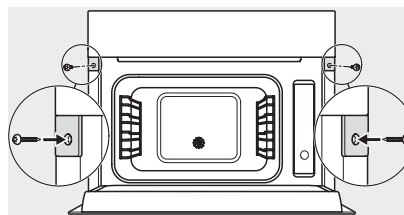

DG 7440

Cuptor cu aburi încorporat

pentru gătit sănătos, cu programe automate, conectare în rețea și gătit în vid.

H7000 handle, glass, installation drawings

Installation DG, DGM, DGC XL, ESW7x20 installation drawings

side view, DG, DGM, ESW7x20 installation drawings

Installation_DG_DGM_DGC_XL_ESW7x10_EVS7010, installation drawings

ESW7x10, EVS7010, DG7x4x, DGM7x4x installation drawings

DG7xxx, DGM7xxx, installation drawings

built-in DG DGM DGC XL build-under, installation drawing

Screw joint DG DGM, installation drawing

DG DGM, installation drawing

DG 7440

Cuptor cu aburi încorporat

pentru gătit sănătos, cu programe automate, conectare în rețea și gătit în vid.

side view DG DGM, installation drawings

Installation DG, installation drawing