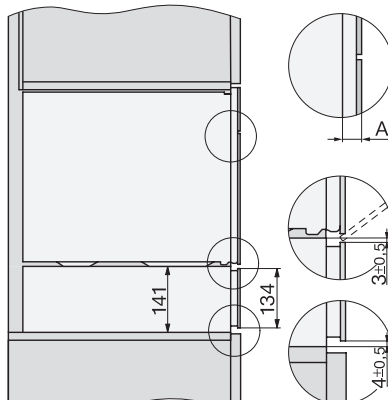

Date tehnice

L – Compartiment cuptor	•
Volum compartiment cuptor în l	40
Număr de niveluri rafturi	4
Balama ușă	Partea inferioară
Lumină cuptor	2 spoturi LED
Temperaturi min. mod gătire cu aburi în °C	40
Temperaturi max. mod gătire cu aburi în °C	100
Lățime minimă nișă în mm	560
Lățime maximă nișă în mm	568
Înălțime minimă nișă în mm	450
Înălțime maximă nișă în mm	452
Adâncime nișă în mm	550
Dimensiuni aparat electrocasnic (L x Î x A) în mm	595 x 455 x 569
Lățime aparat electrocasnic în mm	595
Înălțime aparat electrocasnic în mm	455
Adâncime aparat electrocasnic în mm	569
Greutate în kg	26,4
Putere electrică totală în kW	3,60
Tensiune în V	230
Frecvență în Hz	50-60
Tensiune nominală siguranță în A	16
Număr de faze	1
Cablu de alimentare cu ștecăr	•
Lungime cablu de alimentare în m	2
Înlocuirea lămpilor	Servicii pentru Clienți

DG 7440

Cuptor cu aburi încorporat

pentru gătit sănătos, cu programe automate, conectare în rețea și gătit în vid.

H7000 handle, glass, installation drawings

Installation DG, DGM, DGC XL, ESW7x20 installation drawings

side view, DG, DGM, ESW7x20 installation drawings

Installation_DG_DGM_DGC_XL_ESW7x10_EVS7010, installation drawings

ESW7x10, EVS7010, DG7x4x, DGM7x4x installation drawings

DG7xxx, DGM7xxx, installation drawings

side view DG DGM, installation drawings

Installation DG, installation drawing