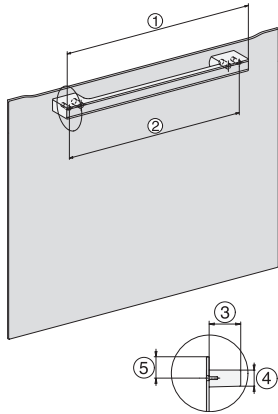

DG 7440

Cuptor cu aburi încorporat

pentru gătit sănătos, cu programe automate, conectare în rețea și gătit în vid.

H7000 handle, glass, installation drawings

Installation DG, DGM, DGC XL, ESW7x20 installation drawings