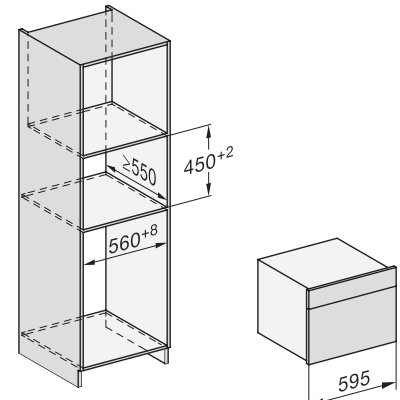

DG 7440

Cuptor cu aburi încorporat

pentru gătit sănătos, cu programe automate, conectare în rețea și gătit în vid.

H7000 handle, glass, installation drawings

Installation DG, DGM, DGC XL, ESW7x20 installation drawings

side view, DG, DGM, ESW7x20 installation drawings

Installation_DG_DGM_DGC_XL_ESW7x10_EVS7010, installation drawings

ESW7x10, EVS7010, DG7x4x, DGM7x4x installation drawings

DG7xxx, DGM7xxx, installation drawings