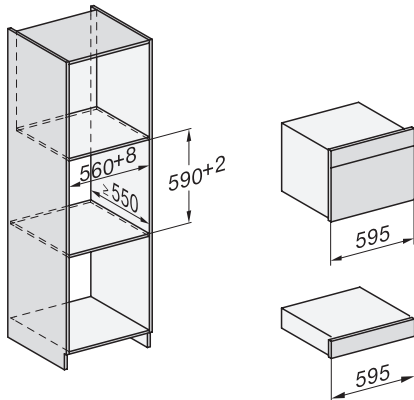

DG 7440

Cuptor cu aburi încorporat

pentru gătit sănătos, cu programe automate, conectare în rețea și gătit în vid.

H7000 handle, glass, installation drawings

Installation DG, DGM, DGC XL, ESW7x20 installation drawings

side view, DG, DGM, ESW7x20 installation drawings

Installation_DG_DGM_DGC_XL_ESW7x10_EVS7010, installation drawings

ESW7x10, EVS7010, DG7x4x, DGM7x4x installation drawings

DG7xxx, DGM7xxx, installation drawings