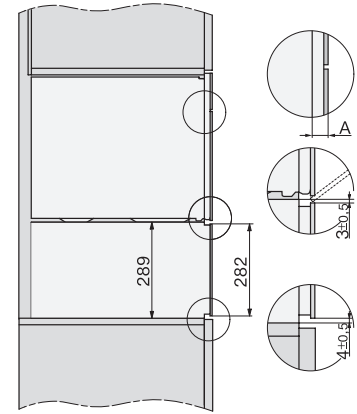

Date tehnice

L – Compartiment cuptor	•
Volum compartiment cuptor în l	40
Număr de niveluri rafturi	4
Balama ușă	Partea inferioară
Lumină cuptor	2 spoturi LED
Temperaturi min. mod gătire cu aburi în °C	40
Temperaturi max. mod gătire cu aburi în °C	100
Lățime minimă nișă în mm	560
Lățime maximă nișă în mm	568
Înălțime minimă nișă în mm	450
Înălțime maximă nișă în mm	452
Adâncime nișă în mm	550
Dimensiuni aparat electrocasnic (L x Î x A) în mm	595 x 455 x 569
Lățime aparat electrocasnic în mm	595
Înălțime aparat electrocasnic în mm	455
Adâncime aparat electrocasnic în mm	569
Greutate în kg	26,4
Putere electrică totală în kW	3,60
Tensiune în V	230
Frecvență în Hz	50-60
Tensiune nominală siguranță în A	16
Număr de faze	1
Cablu de alimentare cu ștecăr	•
Lungime cablu de alimentare în m	2
Înlocuirea lămpilor	Servicii pentru Clienți

DG 7440

Cuptor cu aburi încorporat

pentru gătit sănătos, cu programe automate, conectare în rețea și gătit în vid.

H7000 handle, glass, installation drawings

Installation DG, DGM, DGC XL, ESW7x20 installation drawings

side view, DG, DGM, ESW7x20 installation drawings

Installation_DG_DGM_DGC_XL_ESW7x10_EVS7010, installation drawings

ESW7x10, EVS7010, DG7x4x, DGM7x4x installation drawings

DG7xxx, DGM7xxx, installation drawings

side view DG DGM, installation drawings

Installation DG, installation drawing