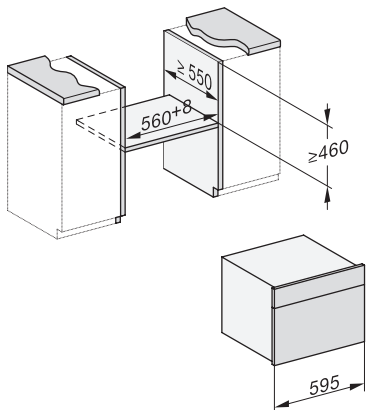

Date tehnice

L – Compartiment cuptor	•
Volum compartiment cuptor în l	40
Număr de niveluri rafturi	4
Balama ușă	Partea inferioară
Lumină cuptor	2 spoturi LED
Temperaturi min. mod gătire cu aburi în °C	40
Temperaturi max. mod gătire cu aburi în °C	100
Lățime minimă nișă în mm	560
Lățime maximă nișă în mm	568
Înălțime minimă nișă în mm	450
Înălțime maximă nișă în mm	452
Adâncime nișă în mm	550
Dimensiuni aparat electrocasnic (L x Î x A) în mm	595 x 455 x 569
Lățime aparat electrocasnic în mm	595
Înălțime aparat electrocasnic în mm	455
Adâncime aparat electrocasnic în mm	569
Greutate în kg	26,4
Putere electrică totală în kW	3,60
Tensiune în V	230
Frecvență în Hz	50-60
Tensiune nominală siguranță în A	16
Număr de faze	1
Cablu de alimentare cu ștecăr	•
Lungime cablu de alimentare în m	2
Înlocuirea lămpilor	Servicii pentru Clienți

side view, DG, DGM, ESW7x20 installation drawings

Installation_DG_DGM_DGC_XL_ESW7x10_EVS7010, installation drawings

ESW7x10, EVS7010, DG7x4x, DGM7x4x installation drawings

DG7xxx, DGM7xxx, installation drawings

built-in DG DGM DGC XL build-under, installation drawing

Screw joint DG DGM, installation drawing

DG DGM, installation drawing

DG 7440

Cuptor cu aburi încorporat

pentru gătit sănătos, cu programe automate, conectare în rețea și gătit în vid.

side view DG DGM, installation drawings

Installation DG, installation drawing