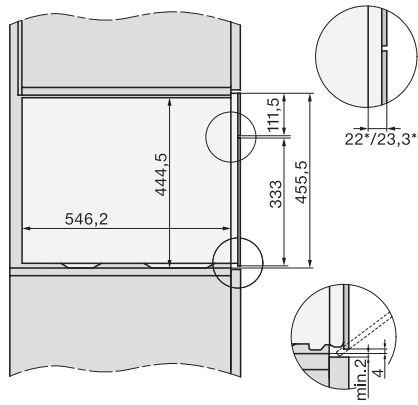

Date tehnice

L – Compartiment cuptor	•
Volum compartiment cuptor în l	40
Număr de niveluri rafturi	4
Balama ușă	Partea inferioară
Lumină cuptor	2 spoturi LED
Temperaturi min. mod gătire cu aburi în °C	40
Temperaturi max. mod gătire cu aburi în °C	100
Lățime minimă nișă în mm	560
Lățime maximă nișă în mm	568
Înălțime minimă nișă în mm	450
Înălțime maximă nișă în mm	452
Adâncime nișă în mm	550
Dimensiuni aparat electrocasnic (L x Î x A) în mm	595 x 455 x 569
Lățime aparat electrocasnic în mm	595
Înălțime aparat electrocasnic în mm	455
Adâncime aparat electrocasnic în mm	569
Greutate în kg	26,3
Putere electrică totală în kW	3,60
Tensiune în V	230
Frecvență în Hz	50-60
Tensiune nominală siguranță în A	16
Număr de faze	1
Cablu de alimentare cu ștecăr	•
Lungime cablu de alimentare în m	2
Înlocuirea lămpilor	Servicii pentru Clienți

side view, DG, DGM, ESW7x20 installation drawings

Installation_DG_DGM_DGC_XL_ESW7x10_EVS7010, installation drawings

ESW7x10, EVS7010, DG7x4x, DGM7x4x installation drawings

DG7xxx, DGM7xxx, installation drawings

built-in DG DGM DGC XL build-under, installation drawing

Screw joint DG DGM, installation drawing

DG DGM, installation drawing

DG 7440

Cuptor cu aburi încorporat

pentru gătit sănătos, cu programe automate, conectare în rețea și gătit în vid.

side view DG DGM, installation drawings

Installation DG, installation drawing