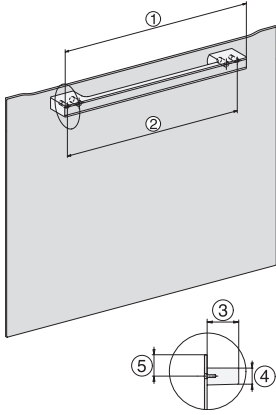

DG 7440

Cuptor cu aburi încorporat

pentru gătit sănătos, cu programe automate, conectare în rețea și gătit în vid.

H7000 handle, glass, installation drawings

Installation DG, DGM, DGC XL, ESW7x20 installation drawings