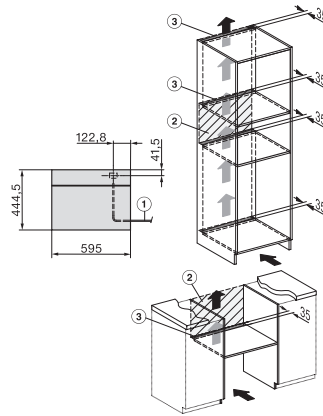

Date tehnice

L – Compartiment cuptor	•
Volum compartiment cuptor în l	40
Număr de niveluri rafturi	4
Balama ușă	Partea inferioară
Lumină cuptor	2 spoturi LED
Temperaturi min. mod gătire cu aburi în °C	40
Temperaturi max. mod gătire cu aburi în °C	100
Lățime minimă nișă în mm	560
Lățime maximă nișă în mm	568
Înălțime minimă nișă în mm	450
Înălțime maximă nișă în mm	452
Adâncime nișă în mm	550
Dimensiuni aparat electrocasnic (L x Î x A) în mm	595 x 455 x 569
Lățime aparat electrocasnic în mm	595
Înălțime aparat electrocasnic în mm	455
Adâncime aparat electrocasnic în mm	569
Greutate în kg	26,3
Putere electrică totală în kW	3,60
Tensiune în V	230
Frecvență în Hz	50-60
Tensiune nominală siguranță în A	16
Număr de faze	1
Cablu de alimentare cu ștecăr	•
Lungime cablu de alimentare în m	2
Înlocuirea lămpilor	Servicii pentru Clienți

side view, DG, DGM, ESW7x20 installation drawings

Installation_DG_DGM_DGC_XL_ESW7x10_EVS7010, installation drawings

ESW7x10, EVS7010, DG7x4x, DGM7x4x installation drawings

DG7xxx, DGM7xxx, installation drawings

built-in DG DGM DGC XL build-under, installation drawing

Screw joint DG DGM, installation drawing

DG DGM, installation drawing

DG 7440

Cuptor cu aburi încorporat

pentru gătit sănătos, cu programe automate, conectare în rețea și gătit în vid.

side view DG DGM, installation drawings

Installation DG, installation drawing