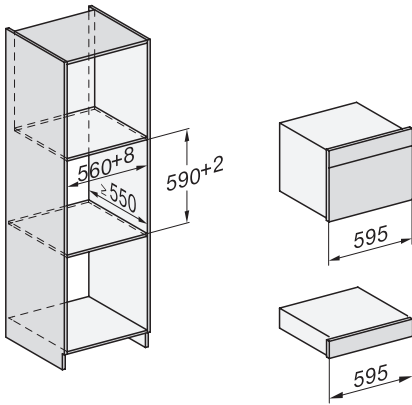

DG 7440

Cuptor cu aburi încorporat

pentru gătit sănătos, cu programe automate, conectare în rețea și gătit în vid.

H7000 handle, glass, installation drawings

Installation DG, DGM, DGC XL, ESW7x20 installation drawings

side view, DG, DGM, ESW7x20 installation drawings

Installation_DG_DGM_DGC_XL_ESW7x10_EVS7010, installation drawings

ESW7x10, EVS7010, DG7x4x, DGM7x4x installation drawings

DG7xxx, DGM7xxx, installation drawings