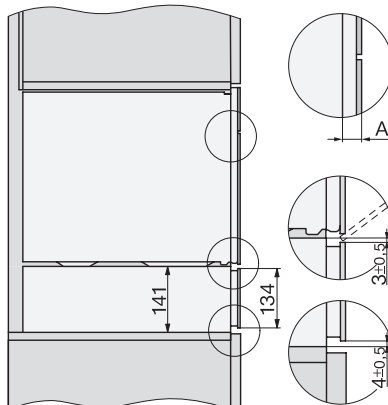

Date tehnice

L – Compartiment cuptor	•
Volum compartiment cuptor în l	40
Număr de niveluri rafturi	4
Balama ușă	Partea inferioară
Lumină cuptor	2 spoturi LED
Temperaturi min. mod gătire cu aburi în °C	40
Temperaturi max. mod gătire cu aburi în °C	100
Lățime minimă nișă în mm	560
Lățime maximă nișă în mm	568
Înălțime minimă nișă în mm	450
Înălțime maximă nișă în mm	452
Adâncime nișă în mm	550
Dimensiuni aparat electrocasnic (L x Î x A) în mm	595 x 455 x 569
Lățime aparat electrocasnic în mm	595
Înălțime aparat electrocasnic în mm	455
Adâncime aparat electrocasnic în mm	569
Greutate în kg	26,3
Putere electrică totală în kW	3,60
Tensiune în V	230
Frecvență în Hz	50-60
Tensiune nominală siguranță în A	16
Număr de faze	1
Cablu de alimentare cu ștecăr	•
Lungime cablu de alimentare în m	2
Înlocuirea lămpilor	Servicii pentru Clienți

DG 7440

Cuptor cu aburi încorporat

pentru gătit sănătos, cu programe automate, conectare în rețea și gătit în vid.

H7000 handle, glass, installation drawings

Installation DG, DGM, DGC XL, ESW7x20 installation drawings

side view, DG, DGM, ESW7x20 installation drawings

Installation_DG_DGM_DGC_XL_ESW7x10_EVS7010, installation drawings

ESW7x10, EVS7010, DG7x4x, DGM7x4x installation drawings

DG7xxx, DGM7xxx, installation drawings

side view DG DGM, installation drawings

Installation DG, installation drawing