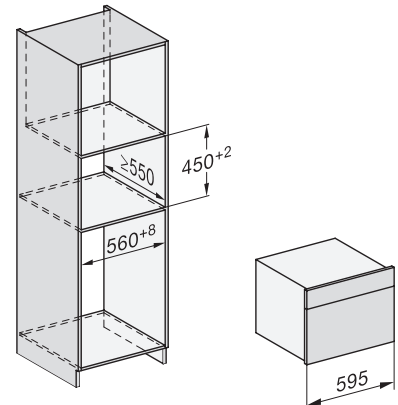

DG 7440

Cuptor cu aburi încorporat

pentru gătit sănătos, cu programe automate, conectare în rețea și gătit în vid.

H7000 handle, glass, installation drawings

Installation DG, DGM, DGC XL, ESW7x20 installation drawings

side view, DG, DGM, ESW7x20 installation drawings

Installation_DG_DGM_DGC_XL_ESW7x10_EVS7010, installation drawings

ESW7x10, EVS7010, DG7x4x, DGM7x4x installation drawings

DG7xxx, DGM7xxx, installation drawings