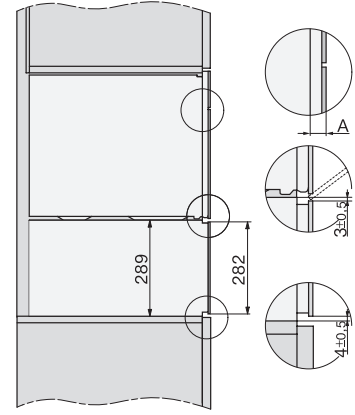

Date tehnice

L – Compartiment cuptor	•
Volum compartiment cuptor în l	40
Număr de niveluri rafturi	4
Balama ușă	Partea inferioară
Lumină cuptor	2 spoturi LED
Temperaturi min. mod gătire cu aburi în °C	40
Temperaturi max. mod gătire cu aburi în °C	100
Lățime minimă nișă în mm	560
Lățime maximă nișă în mm	568
Înălțime minimă nișă în mm	450
Înălțime maximă nișă în mm	452
Adâncime nișă în mm	550
Dimensiuni aparat electrocasnic (L x Î x A) în mm	595 x 455 x 569
Lățime aparat electrocasnic în mm	595
Înălțime aparat electrocasnic în mm	455
Adâncime aparat electrocasnic în mm	569
Greutate în kg	26,3
Putere electrică totală în kW	3,60
Tensiune în V	230
Frecvență în Hz	50-60
Tensiune nominală siguranță în A	16
Număr de faze	1
Cablu de alimentare cu ștecăr	•
Lungime cablu de alimentare în m	2
Înlocuirea lămpilor	Servicii pentru Clienți

DG 7440

Cuptor cu aburi încorporat

pentru gătit sănătos, cu programe automate, conectare în rețea și gătit în vid.

H7000 handle, glass, installation drawings

Installation DG, DGM, DGC XL, ESW7x20 installation drawings

side view, DG, DGM, ESW7x20 installation drawings

Installation_DG_DGM_DGC_XL_ESW7x10_EVS7010, installation drawings

ESW7x10, EVS7010, DG7x4x, DGM7x4x installation drawings

DG7xxx, DGM7xxx, installation drawings

side view DG DGM, installation drawings

Installation DG, installation drawing