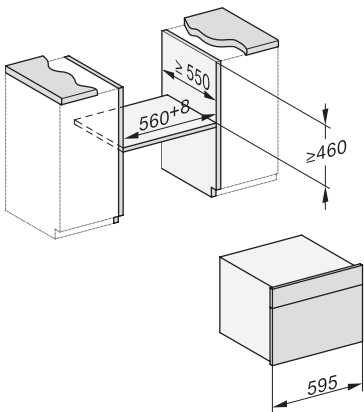

Date tehnice

L – Compartiment cuptor	•
Volum compartiment cuptor în l	40
Număr de niveluri rafturi	4
Balama ușă	Partea inferioară
Lumină cuptor	2 spoturi LED
Temperaturi min. mod gătire cu aburi în °C	40
Temperaturi max. mod gătire cu aburi în °C	100
Lățime minimă nișă în mm	560
Lățime maximă nișă în mm	568
Înălțime minimă nișă în mm	450
Înălțime maximă nișă în mm	452
Adâncime nișă în mm	550
Dimensiuni aparat electrocasnic (L x Î x A) în mm	595 x 455 x 569
Lățime aparat electrocasnic în mm	595
Înălțime aparat electrocasnic în mm	455
Adâncime aparat electrocasnic în mm	569
Greutate în kg	26,3
Putere electrică totală în kW	3,60
Tensiune în V	230
Frecvență în Hz	50-60
Tensiune nominală siguranță în A	16
Număr de faze	1
Cablu de alimentare cu ștecăr	•
Lungime cablu de alimentare în m	2
Înlocuirea lămpilor	Servicii pentru Clienți

side view, DG, DGM, ESW7x20 installation drawings

Installation_DG_DGM_DGC_XL_ESW7x10_EVS7010, installation drawings

ESW7x10, EVS7010, DG7x4x, DGM7x4x installation drawings

DG7xxx, DGM7xxx, installation drawings

built-in DG DGM DGC XL build-under, installation drawing

Screw joint DG DGM, installation drawing

DG DGM, installation drawing

DG 7440

Cuptor cu aburi încorporat

pentru gătit sănătos, cu programe automate, conectare în rețea și gătit în vid.

side view DG DGM, installation drawings

Installation DG, installation drawing