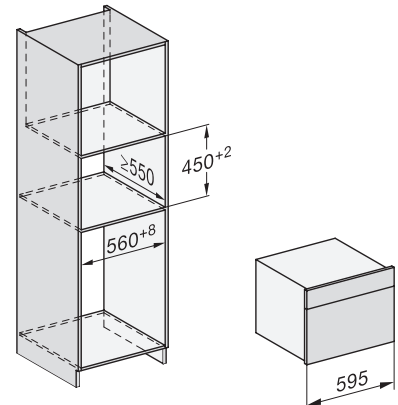

DG 7440

Cuptor cu aburi încorporat

pentru gătit sănătos, cu programe automate, conectare în rețea și gătit în vid.

H7000 handle, glass, installation drawings

Installation DG, DGM, DGC XL, ESW7x20 installation drawings

side view, DG, DGM, ESW7x20 installation drawings

Installation\_DG\_DGM\_DGC\_XL\_ESW7x10\_EVS7010, installation drawings

ESW7x10, EVS7010, DG7x4x, DGM7x4x installation drawings

DG7xxx, DGM7xxx, installation drawings