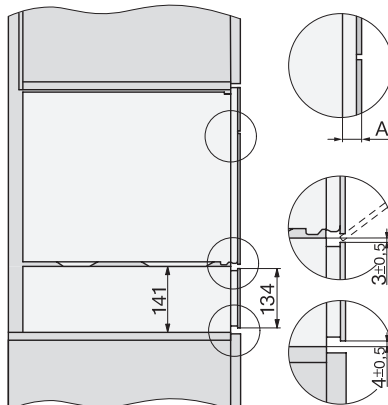

#### Date tehnice

L – Compartiment cuptor	•
Volum compartiment cuptor în l	40
Număr de niveluri rafturi	4
Balama ușă	Partea inferioară
Lumină cuptor	2 spoturi LED
Temperaturi min. mod gătire cu aburi în °C	40
Temperaturi max. mod gătire cu aburi în °C	100
Lățime minimă nișă în mm	560
Lățime maximă nișă în mm	568
Înălțime minimă nișă în mm	450
Înălțime maximă nișă în mm	452
Adâncime nișă în mm	550
Dimensiuni aparat electrocasnic (L x Î x A) în mm	595 x 455 x 569
Lățime aparat electrocasnic în mm	595
Înălțime aparat electrocasnic în mm	455
Adâncime aparat electrocasnic în mm	569
Greutate în kg	26,4
Putere electrică totală în kW	3,60
Tensiune în V	230
Frecvență în Hz	50-60
Tensiune nominală siguranță în A	16
Număr de faze	1
Cablu de alimentare cu ștecăr	•
Lungime cablu de alimentare în m	2
Înlocuirea lămpilor	Servicii pentru Clienți

DG 7440

Cuptor cu aburi încorporat

pentru gătit sănătos, cu programe automate, conectare în rețea și gătit în vid.

H7000 handle, glass, installation drawings

Installation DG, DGM, DGC XL, ESW7x20 installation drawings

side view, DG, DGM, ESW7x20 installation drawings

Installation\_DG\_DGM\_DGC\_XL\_ESW7x10\_EVS7010, installation drawings

ESW7x10, EVS7010, DG7x4x, DGM7x4x installation drawings

DG7xxx, DGM7xxx, installation drawings

side view DG DGM, installation drawings

Installation DG, installation drawing