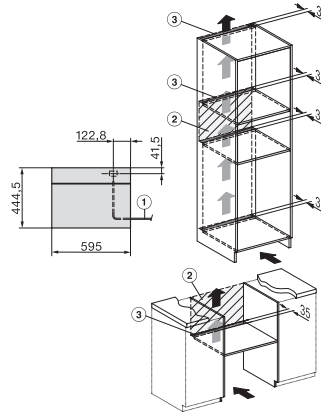

side view, DG, DGM, ESW7x20 installation drawings

Installation\_DG\_DGM\_DGC\_XL\_ESW7x10\_EVS7010, installation drawings

ESW7x10, EVS7010, DG7x4x, DGM7x4x installation drawings

DG7xxx, DGM7xxx, installation drawings

built-in DG DGM DGC XL build-under, installation drawing

Screw joint DG DGM, installation drawing

DG DGM, installation drawing

DG 7440

Cuptor cu aburi încorporat

pentru gătit sănătos, cu programe automate, conectare în rețea și gătit în vid.

side view DG DGM, installation drawings

Installation DG, installation drawing