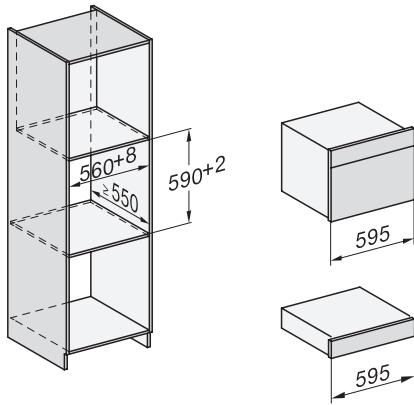

DG 7440

Cuptor cu aburi încorporat

pentru gătit sănătos, cu programe automate, conectare în rețea și gătit în vid.

H7000 handle, glass, installation drawings

Installation DG, DGM, DGC XL, ESW7x20 installation drawings

side view, DG, DGM, ESW7x20 installation drawings

Installation\_DG\_DGM\_DGC\_XL\_ESW7x10\_EVS7010, installation drawings

ESW7x10, EVS7010, DG7x4x, DGM7x4x installation drawings

DG7xxx, DGM7xxx, installation drawings