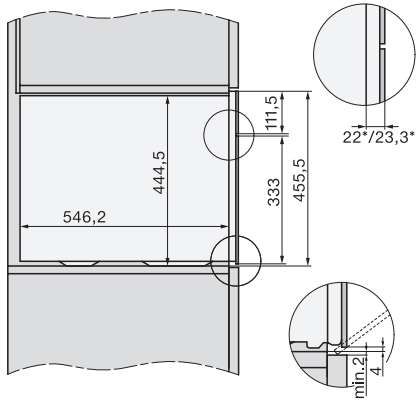

#### Date tehnice

L – Compartiment cuptor	•
Volum compartiment cuptor în l	40
Număr de niveluri rafturi	4
Balama ușă	Partea inferioară
Lumină cuptor	2 spoturi LED
Temperaturi min. mod gătire cu aburi în °C	40
Temperaturi max. mod gătire cu aburi în °C	100
Lățime minimă nișă în mm	560
Lățime maximă nișă în mm	568
Înălțime minimă nișă în mm	450
Înălțime maximă nișă în mm	452
Adâncime nișă în mm	550
Dimensiuni aparat electrocasnic (L x Î x A) în mm	595 x 455 x 569
Lățime aparat electrocasnic în mm	595
Înălțime aparat electrocasnic în mm	455
Adâncime aparat electrocasnic în mm	569
Greutate în kg	26,4
Putere electrică totală în kW	3,60
Tensiune în V	230
Frecvență în Hz	50-60
Tensiune nominală siguranță în A	16
Număr de faze	1
Cablu de alimentare cu ștecăr	•
Lungime cablu de alimentare în m	2
Înlocuirea lămpilor	Servicii pentru Clienți

side view, DG, DGM, ESW7x20 installation drawings

Installation\_DG\_DGM\_DGC\_XL\_ESW7x10\_EVS7010, installation drawings

ESW7x10, EVS7010, DG7x4x, DGM7x4x installation drawings

DG7xxx, DGM7xxx, installation drawings

built-in DG DGM DGC XL build-under, installation drawing

Screw joint DG DGM, installation drawing

DG DGM, installation drawing

DG 7440

Cuptor cu aburi încorporat

pentru gătit sănătos, cu programe automate, conectare în rețea și gătit în vid.

side view DG DGM, installation drawings

Installation DG, installation drawing