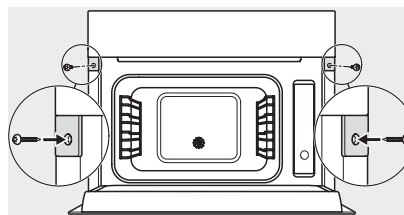

DG 7440

Cuptor cu aburi încorporat

pentru gătit sănătos, cu programe automate, conectare în rețea și gătit în vid.

H7000 handle, glass, installation drawings

Installation DG, DGM, DGC XL, ESW7x20 installation drawings

side view, DG, DGM, ESW7x20 installation drawings

Installation\_DG\_DGM\_DGC\_XL\_ESW7x10\_EVS7010, installation drawings

ESW7x10, EVS7010, DG7x4x, DGM7x4x installation drawings

DG7xxx, DGM7xxx, installation drawings

built-in DG DGM DGC XL build-under, installation drawing

Screw joint DG DGM, installation drawing

DG DGM, installation drawing

DG 7440

Cuptor cu aburi încorporat

pentru gătit sănătos, cu programe automate, conectare în rețea și gătit în vid.

side view DG DGM, installation drawings

Installation DG, installation drawing