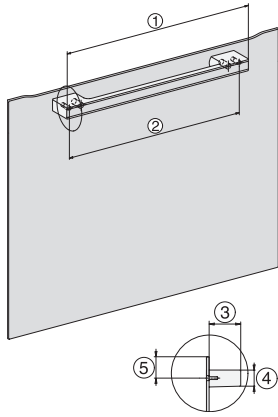

DG 7440

Cuptor cu aburi încorporat

pentru gătit sănătos, cu programe automate, conectare în rețea și gătit în vid.

H7000 handle, glass, installation drawings

Installation DG, DGM, DGC XL, ESW7x20 installation drawings