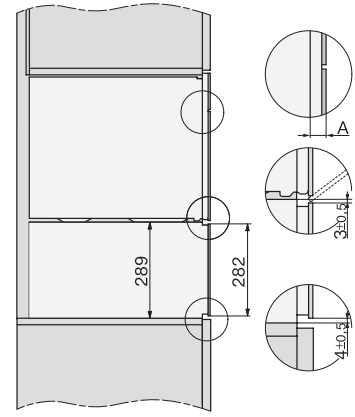

#### Date tehnice

L – Compartiment cuptor	•
Volum compartiment cuptor în l	40
Număr de niveluri rafturi	4
Balama ușă	Partea inferioară
Lumină cuptor	2 spoturi LED
Temperaturi min. mod gătire cu aburi în °C	40
Temperaturi max. mod gătire cu aburi în °C	100
Lățime minimă nișă în mm	560
Lățime maximă nișă în mm	568
Înălțime minimă nișă în mm	450
Înălțime maximă nișă în mm	452
Adâncime nișă în mm	550
Dimensiuni aparat electrocasnic (L x Î x A) în mm	595 x 455 x 569
Lățime aparat electrocasnic în mm	595
Înălțime aparat electrocasnic în mm	455
Adâncime aparat electrocasnic în mm	569
Greutate în kg	26,4
Putere electrică totală în kW	3,60
Tensiune în V	230
Frecvență în Hz	50-60
Tensiune nominală siguranță în A	16
Număr de faze	1
Cablu de alimentare cu ștecăr	•
Lungime cablu de alimentare în m	2
Înlocuirea lămpilor	Servicii pentru Clienți

DG 7440

Cuptor cu aburi încorporat

pentru gătit sănătos, cu programe automate, conectare în rețea și gătit în vid.

H7000 handle, glass, installation drawings

Installation DG, DGM, DGC XL, ESW7x20 installation drawings

side view, DG, DGM, ESW7x20 installation drawings

Installation\_DG\_DGM\_DGC\_XL\_ESW7x10\_EVS7010, installation drawings

ESW7x10, EVS7010, DG7x4x, DGM7x4x installation drawings

DG7xxx, DGM7xxx, installation drawings

side view DG DGM, installation drawings

Installation DG, installation drawing