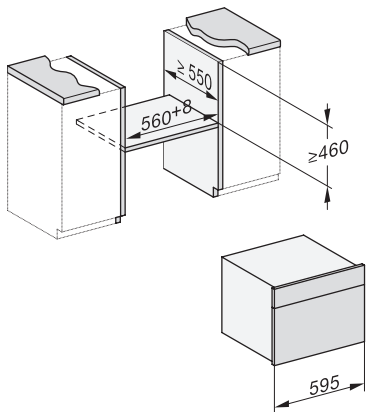

side view, DG, DGM, ESW7x20 installation drawings

Installation\_DG\_DGM\_DGC\_XL\_ESW7x10\_EVS7010, installation drawings

ESW7x10, EVS7010, DG7x4x, DGM7x4x installation drawings

DG7xxx, DGM7xxx, installation drawings

built-in DG DGM DGC XL build-under, installation drawing

Screw joint DG DGM, installation drawing

DG DGM, installation drawing

DG 7440

Cuptor cu aburi încorporat

pentru gătit sănătos, cu programe automate, conectare în rețea și gătit în vid.

side view DG DGM, installation drawings

Installation DG, installation drawing