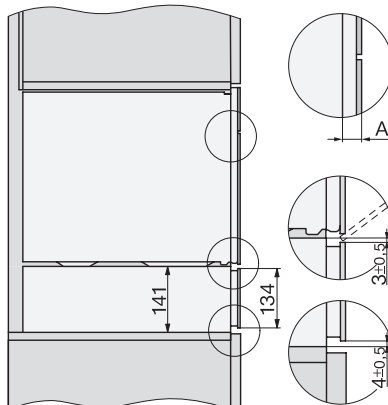

DG 7240

Cuptor cu aburi încorporat

pentru gătit sănătos, cu programe automate și conectare inteligentă în rețea.

H7000 handle, installation drawing

Installation DG, DGM, DGC XL, ESW7x20 installation drawings

side view, DG, DGM, ESW7x20 installation drawings

Installation_DG_DGM_DGC_XL_ESW7x10_EVS7010, installation drawings

ESW7x10, EVS7010, DG7x4x, DGM7x4x installation drawings

DG7xxx, DGM7xxx, installation drawings

side view DG DGM, installation drawings

Installation DG, installation drawing