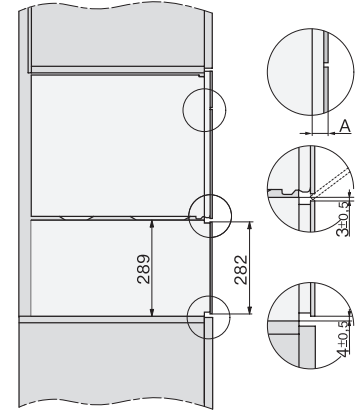

DG 7240

Cuptor cu aburi încorporat

pentru gătit sănătos, cu programe automate și conectare inteligentă în rețea.

H7000 handle, installation drawing

Installation DG, DGM, DGC XL, ESW7x20 installation drawings

side view, DG, DGM, ESW7x20 installation drawings

Installation_DG_DGM_DGC_XL_ESW7x10_EVS7010, installation drawings

ESW7x10, EVS7010, DG7x4x, DGM7x4x installation drawings

DG7xxx, DGM7xxx, installation drawings

side view DG DGM, installation drawings

Installation DG, installation drawing