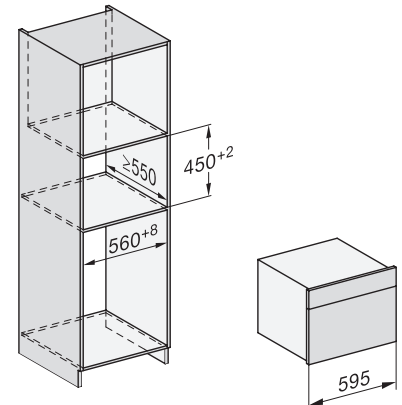

DG 7240

Cuptor cu aburi încorporat

pentru gătit sănătos, cu programe automate și conectare inteligentă în rețea.

H7000 handle, installation drawing

Installation DG, DGM, DGC XL, ESW7x20 installation drawings

side view, DG, DGM, ESW7x20 installation drawings

Installation_DG_DGM_DGC_XL_ESW7x10_EVS7010, installation drawings

ESW7x10, EVS7010, DG7x4x, DGM7x4x installation drawings

DG7xxx, DGM7xxx, installation drawings