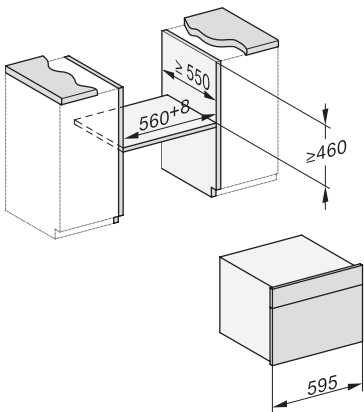

side view, DG, DGM, ESW7x20 installation drawings

Installation_DG_DGM_DGC_XL_ESW7x10_EVS7010, installation drawings

ESW7x10, EVS7010, DG7x4x, DGM7x4x installation drawings

DG7xxx, DGM7xxx, installation drawings

built-in DG DGM DGC XL build-under, installation drawing

Screw joint DG DGM, installation drawing

DG DGM, installation drawing

DG 7240

Cuptor cu aburi încorporat

pentru gătit sănătos, cu programe automate și conectare inteligentă în rețea.

side view DG DGM, installation drawings

Installation DG, installation drawing