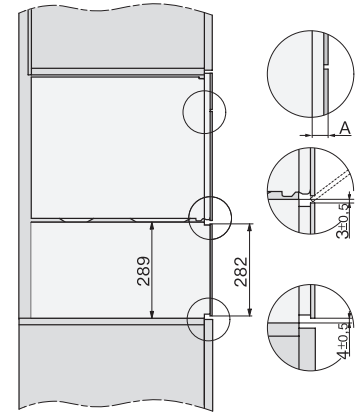

DG 7240

Cuptor cu aburi încorporat

pentru gătit sănătos, cu programe automate și conectare inteligentă în rețea.

H7000 handle, glass, installation drawings

Installation DG, DGM, DGC XL, ESW7x20 installation drawings

side view, DG, DGM, ESW7x20 installation drawings

Installation_DG_DGM_DGC_XL_ESW7x10_EVS7010, installation drawings

ESW7x10, EVS7010, DG7x4x, DGM7x4x installation drawings

DG7xxx, DGM7xxx, installation drawings

side view DG DGM, installation drawings

Installation DG, installation drawing