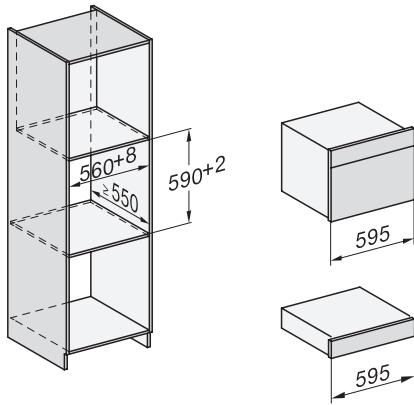

DG 7240

Cuptor cu aburi încorporat

pentru gătit sănătos, cu programe automate și conectare inteligentă în rețea.

H7000 handle, glass, installation drawings

Installation DG, DGM, DGC XL, ESW7x20 installation drawings

side view, DG, DGM, ESW7x20 installation drawings

Installation_DG_DGM_DGC_XL_ESW7x10_EVS7010, installation drawings

ESW7x10, EVS7010, DG7x4x, DGM7x4x installation drawings

DG7xxx, DGM7xxx, installation drawings