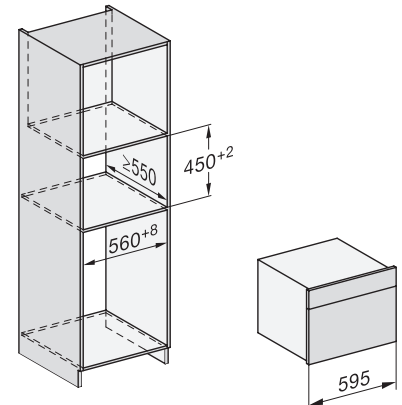

DG 7240

Cuptor cu aburi încorporat

pentru gătit sănătos, cu programe automate și conectare inteligentă în rețea.

H7000 handle, glass, installation drawings

Installation DG, DGM, DGC XL, ESW7x20 installation drawings

side view, DG, DGM, ESW7x20 installation drawings

Installation_DG_DGM_DGC_XL_ESW7x10_EVS7010, installation drawings

ESW7x10, EVS7010, DG7x4x, DGM7x4x installation drawings

DG7xxx, DGM7xxx, installation drawings