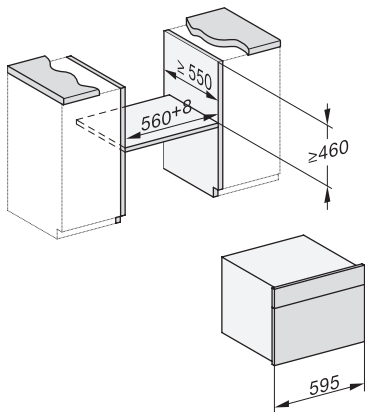

side view, DG, DGM, ESW7x20 installation drawings

Installation_DG_DGM_DGC_XL_ESW7x10_EVS7010, installation drawings

ESW7x10, EVS7010, DG7x4x, DGM7x4x installation drawings

DG7xxx, DGM7xxx, installation drawings

built-in DG DGM DGC XL build-under, installation drawing

Screw joint DG DGM, installation drawing

DG DGM, installation drawing

DG 7240

Cuptor cu aburi încorporat

pentru gătit sănătos, cu programe automate și conectare inteligentă în rețea.

side view DG DGM, installation drawings

Installation DG, installation drawing