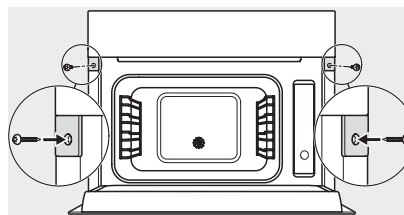

DG 7240

Cuptor cu aburi încorporat

pentru gătit sănătos, cu programe automate și conectare inteligentă în rețea.

H7000 handle, glass, installation drawings

Installation DG, DGM, DGC XL, ESW7x20 installation drawings

side view, DG, DGM, ESW7x20 installation drawings

Installation_DG_DGM_DGC_XL_ESW7x10_EVS7010, installation drawings

ESW7x10, EVS7010, DG7x4x, DGM7x4x installation drawings

DG7xxx, DGM7xxx, installation drawings

built-in DG DGM DGC XL build-under, installation drawing

Screw joint DG DGM, installation drawing

DG DGM, installation drawing

DG 7240

Cuptor cu aburi încorporat

pentru gătit sănătos, cu programe automate și conectare inteligentă în rețea.

side view DG DGM, installation drawings

Installation DG, installation drawing