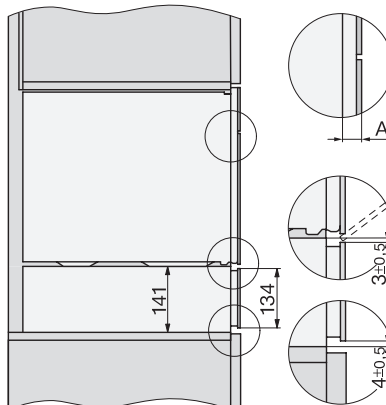

DG 7240

Cuptor cu aburi încorporat

pentru gătit sănătos, cu programe automate și conectare inteligentă în rețea.

H7000 handle, glass, installation drawings

Installation DG, DGM, DGC XL, ESW7x20 installation drawings

side view, DG, DGM, ESW7x20 installation drawings

Installation_DG_DGM_DGC_XL_ESW7x10_EVS7010, installation drawings

ESW7x10, EVS7010, DG7x4x, DGM7x4x installation drawings

DG7xxx, DGM7xxx, installation drawings

side view DG DGM, installation drawings

Installation DG, installation drawing