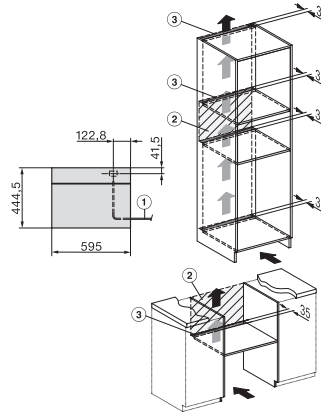

side view, DG, DGM, ESW7x20 installation drawings

Installation_DG_DGM_DGC_XL_ESW7x10_EVS7010, installation drawings

ESW7x10, EVS7010, DG7x4x, DGM7x4x installation drawings

DG7xxx, DGM7xxx, installation drawings

built-in DG DGM DGC XL build-under, installation drawing

Screw joint DG DGM, installation drawing

DG DGM, installation drawing

DG 7240

Cuptor cu aburi încorporat

pentru gătit sănătos, cu programe automate și conectare inteligentă în rețea.

side view DG DGM, installation drawings

Installation DG, installation drawing