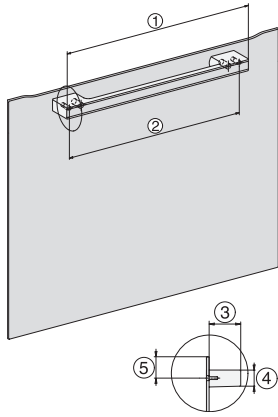

DG 7240

Cuptor cu aburi încorporat

pentru gătit sănătos, cu programe automate și conectare inteligentă în rețea.

H7000 handle, glass, installation drawings

Installation DG, DGM, DGC XL, ESW7x20 installation drawings