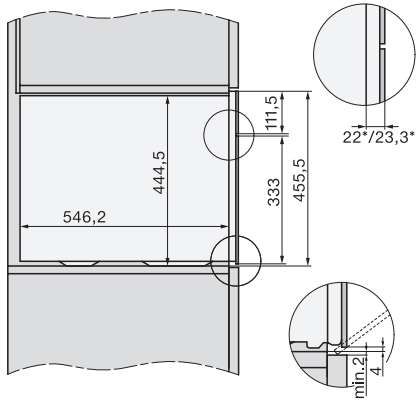

side view, DG, DGM, ESW7x20 installation drawings

Installation_DG_DGM_DGC_XL_ESW7x10_EVS7010, installation drawings

ESW7x10, EVS7010, DG7x4x, DGM7x4x installation drawings

DG7xxx, DGM7xxx, installation drawings

built-in DG DGM DGC XL build-under, installation drawing

Screw joint DG DGM, installation drawing

DG DGM, installation drawing

DG 7240

Cuptor cu aburi încorporat

pentru gătit sănătos, cu programe automate și conectare inteligentă în rețea.

side view DG DGM, installation drawings

Installation DG, installation drawing