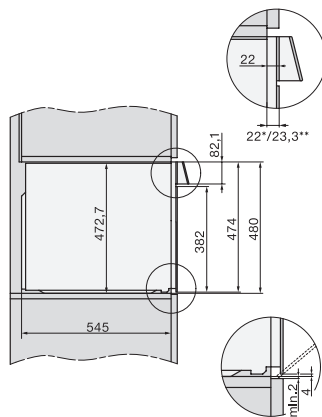

H 7890 BP
Cuptor de 90 cm
design unitar cu termometru pentru alimente și BrilliantLight.

EAN: 4002516133230 / Numărul materialului: 11106120 /
Vechi Numărul materialului: 22789045D

| | |
|---|---|
| Lățime minimă nișă în mm | 860 |
| Lățime maximă nișă în mm | 860 |
| Înălțime minimă nișă în mm | 517 |
| Înălțime maximă nișă în mm | 517 |
| Adâncime nișă în mm | 550 |
| Lățime aparat electrocasnic în mm | 895 |
| Înălțime aparat electrocasnic în mm | 478 |
| Adâncime aparat electrocasnic în mm | 568 |
| Greutate în kg | 74,0 |
| Putere electrică totală în kW | 5,60 |
| Tensiune în V | 220-240 |
| Frecvență în Hz | 50 |
| Tensiune nominală siguranță în A | 16 |
| Număr de faze | 3 |
| Lungime cablu de alimentare în m | 1,80 |
| Înlocuirea lămpilor | Servicii pentru Clienți |
| Accesorii furnizate | |
| Tavă universală cu PerfectClean | 2 |
| Grătar de copt și fript PyroFit | 2 |
| Ghidaje telescopice FlexiClip PyroFit | 1 |
| Termometru fără fir pentru alimente | 1 |
| Șine laterale detașabile PyroFit (pereche) | 1 |
| Accesoriu gril și rotisor cu PerfectClean | 1 |
| Tablete detartrante | 2 |
| Afișaj limbi disponibile | |
| Afișaj limbi disponibile prin intermediul MultiLingua | bahasa malaysia, dansk, deutsch, english, español, français, hrvatski, italiano, magyar, nederlands, norsk, polski, portugues, русский, română, slovenčina, slovenščina, srpski, suomi, svenska, türkçe, українська, čeština, ελληνικά, |

H 7890 BP
 Cuptor de 90 cm
 design unitar cu termometru pentru alimente și BrilliantLight.

built-in H7000 90, installation drawing

built-in H7000 90 build-under, installation drawing

installation H7000 90, installation drawing

H7890BP, installation drawings

side view H7000 90, installation drawing

side view H7000 90 build-under, installation drawings