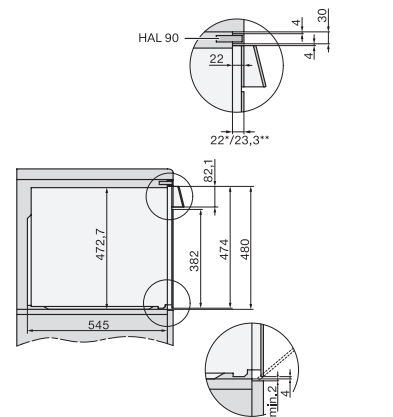

H 7890 BP
Cuptor de 90 cm
design unitar cu termometru pentru alimente și BrilliantLight.

EAN: 4002516133230 / Numărul materialului: 11106120 /
Vechi Numărul materialului: 22789045D

| | |
|---|---|
| Lățime minimă nișă în mm | 860 |
| Lățime maximă nișă în mm | 860 |
| Înălțime minimă nișă în mm | 517 |
| Înălțime maximă nișă în mm | 517 |
| Adâncime nișă în mm | 550 |
| Lățime aparat electrocasnic în mm | 895 |
| Înălțime aparat electrocasnic în mm | 478 |
| Adâncime aparat electrocasnic în mm | 568 |
| Greutate în kg | 74,0 |
| Putere electrică totală în kW | 5,60 |
| Tensiune în V | 220-240 |
| Frecvență în Hz | 50 |
| Tensiune nominală siguranță în A | 16 |
| Număr de faze | 3 |
| Lungime cablu de alimentare în m | 1,80 |
| Înlocuirea lămpilor | Servicii pentru Clienți |
| Accesorii furnizate | |
| Tavă universală cu PerfectClean | 2 |
| Grătar de copt și fript PyroFit | 2 |
| Ghidaje telescopice FlexiClip PyroFit | 1 |
| Termometru fără fir pentru alimente | 1 |
| Șine laterale detașabile PyroFit (pereche) | 1 |
| Accesoriu gril și rotisor cu PerfectClean | 1 |
| Tablete detartrante | 2 |
| Afișaj limbi disponibile | |
| Afișaj limbi disponibile prin intermediul MultiLingua | bahasa malaysia, dansk, deutsch, english, español, français, hrvatski, italiano, magyar, nederlands, norsk, polski, portugues, русский, română, slovenčina, slovenščina, srpski, suomi, svenska, türkçe, українська, čeština, ελληνικά, |

H 7890 BP
 Cuptor de 90 cm
 design unitar cu termometru pentru alimente și BrilliantLight.

built-in H7000 90, installation drawing

built-in H7000 90 build-under, installation drawing

installation H7000 90, installation drawing

H7890BP, installation drawings

side view H7000 90, installation drawing

side view H7000 90 build-under, installation drawings