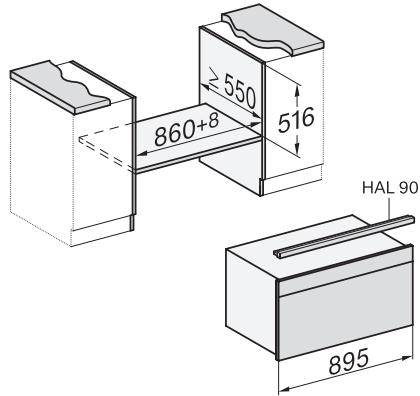

H 7890 BP
Cuptor de 90 cm
design unitar cu termometru pentru alimente și BrilliantLight.

EAN: 4002516133230 / Numărul materialului: 11106120 /
Vechi Numărul materialului: 22789045D

| | |
|---|---|
| Lățime minimă nișă în mm | 860 |
| Lățime maximă nișă în mm | 860 |
| Înălțime minimă nișă în mm | 517 |
| Înălțime maximă nișă în mm | 517 |
| Adâncime nișă în mm | 550 |
| Lățime aparat electrocasnic în mm | 895 |
| Înălțime aparat electrocasnic în mm | 478 |
| Adâncime aparat electrocasnic în mm | 568 |
| Greutate în kg | 74,0 |
| Putere electrică totală în kW | 5,60 |
| Tensiune în V | 220-240 |
| Frecvență în Hz | 50 |
| Tensiune nominală siguranță în A | 16 |
| Număr de faze | 3 |
| Lungime cablu de alimentare în m | 1,80 |
| Înlocuirea lămpilor | Servicii pentru Clienți |
| Accesorii furnizate | |
| Tavă universală cu PerfectClean | 2 |
| Grătar de copt și fript PyroFit | 2 |
| Ghidaje telescopice FlexiClip PyroFit | 1 |
| Termometru fără fir pentru alimente | 1 |
| Șine laterale detașabile PyroFit (pereche) | 1 |
| Accesoriu gril și rotisor cu PerfectClean | 1 |
| Tablete detartrante | 2 |
| Afișaj limbi disponibile | |
| Afișaj limbi disponibile prin intermediul MultiLingua | bahasa malaysia, dansk, deutsch, english, español, français, hrvatski, italiano, magyar, nederlands, norsk, polski, portugues, русский, română, slovenčina, slovenščina, srpski, suomi, svenska, türkçe, українська, čeština, ελληνικά, |

H 7890 BP
 Cuptor de 90 cm
 design unitar cu termometru pentru alimente și BrilliantLight.

built-in H7000 90, installation drawing

built-in H7000 90 build-under, installation drawing

installation H7000 90, installation drawing