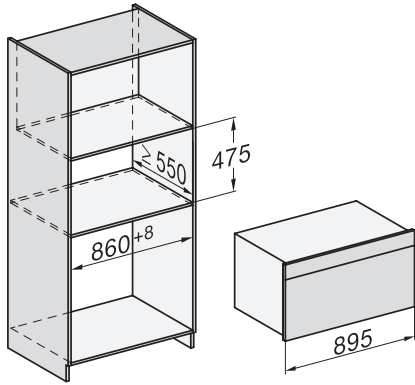

H 7890 BP
Cuptor de 90 cm
design unitar cu termometru pentru alimente și BrilliantLight.

built-in H7000 90, installation drawing