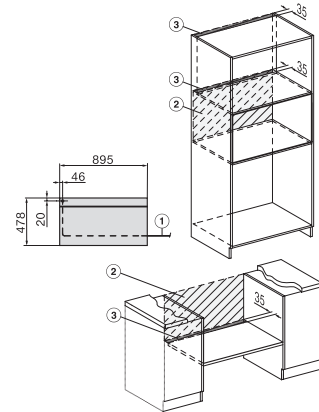

H 7890 BP
Cuptor de 90 cm
design unitar cu termometru pentru alimente și BrilliantLight.

EAN: 4002516133230 / Numărul materialului: 11106120 /
Vechi Numărul materialului: 22789045D

| | |
|---|---|
| Lățime minimă nișă în mm | 860 |
| Lățime maximă nișă în mm | 860 |
| Înălțime minimă nișă în mm | 517 |
| Înălțime maximă nișă în mm | 517 |
| Adâncime nișă în mm | 550 |
| Lățime aparat electrocasnic în mm | 895 |
| Înălțime aparat electrocasnic în mm | 478 |
| Adâncime aparat electrocasnic în mm | 568 |
| Greutate în kg | 74,0 |
| Putere electrică totală în kW | 5,60 |
| Tensiune în V | 220-240 |
| Frecvență în Hz | 50 |
| Tensiune nominală siguranță în A | 16 |
| Număr de faze | 3 |
| Lungime cablu de alimentare în m | 1,80 |
| Înlocuirea lămpilor | Servicii pentru Clienți |
| Accesorii furnizate | |
| Tavă universală cu PerfectClean | 2 |
| Grătar de copt și fript PyroFit | 2 |
| Ghidaje telescopice FlexiClip PyroFit | 1 |
| Termometru fără fir pentru alimente | 1 |
| Șine laterale detașabile PyroFit (pereche) | 1 |
| Accesoriu gril și rotisor cu PerfectClean | 1 |
| Tablete detartrante | 2 |
| Afișaj limbi disponibile | |
| Afișaj limbi disponibile prin intermediul MultiLingua | bahasa malaysia, dansk, deutsch, english, español, français, hrvatski, italiano, magyar, nederlands, norsk, polski, portugues, русский, română, slovenčina, slovenščina, srpski, suomi, svenska, türkçe, українська, čeština, ελληνικά, |

H 7890 BP
 Cuptor de 90 cm
 design unitar cu termometru pentru alimente și BrilliantLight.

built-in H7000 90, installation drawing

built-in H7000 90 build-under, installation drawing

installation H7000 90, installation drawing

H7890BP, installation drawings

side view H7000 90, installation drawing

side view H7000 90 build-under, installation drawings