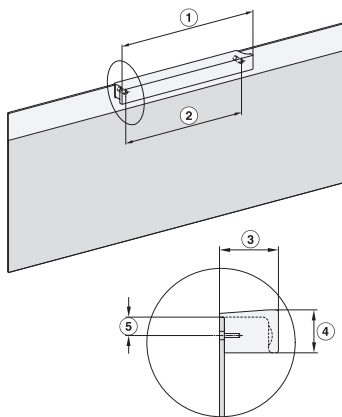

H 7890 BP
Cuptor de 90 cm
design unitar cu termometru pentru alimente și BrilliantLight.

EAN: 4002516133230 / Numărul materialului: 11106120 /
Vechi Numărul materialului: 22789045D

| | |
|---|---|
| Lățime minimă nișă în mm | 860 |
| Lățime maximă nișă în mm | 860 |
| Înălțime minimă nișă în mm | 517 |
| Înălțime maximă nișă în mm | 517 |
| Adâncime nișă în mm | 550 |
| Lățime aparat electrocasnic în mm | 895 |
| Înălțime aparat electrocasnic în mm | 478 |
| Adâncime aparat electrocasnic în mm | 568 |
| Greutate în kg | 74,0 |
| Putere electrică totală în kW | 5,60 |
| Tensiune în V | 220-240 |
| Frecvență în Hz | 50 |
| Tensiune nominală siguranță în A | 16 |
| Număr de faze | 3 |
| Lungime cablu de alimentare în m | 1,80 |
| Înlocuirea lămpilor | Servicii pentru Clienți |
| Accesorii furnizate | |
| Tavă universală cu PerfectClean | 2 |
| Grătar de copt și fript PyroFit | 2 |
| Ghidaje telescopice FlexiClip PyroFit | 1 |
| Termometru fără fir pentru alimente | 1 |
| Șine laterale detașabile PyroFit (pereche) | 1 |
| Accesoriu gril și rotisor cu PerfectClean | 1 |
| Tablete detartrante | 2 |
| Afișaj limbi disponibile | |
| Afișaj limbi disponibile prin intermediul MultiLingua | bahasa malaysia, dansk, deutsch, english, español, français, hrvatski, italiano, magyar, nederlands, norsk, polski, portugues, русский, română, slovenčina, slovenščina, srpski, suomi, svenska, türkçe, українська, čeština, ελληνικά, |

H 7890 BP
 Cuptor de 90 cm
 design unitar cu termometru pentru alimente și BrilliantLight.

built-in H7000 90, installation drawing

built-in H7000 90 build-under, installation drawing

installation H7000 90, installation drawing

H7890BP, installation drawings

side view H7000 90, installation drawing

side view H7000 90 build-under, installation drawings