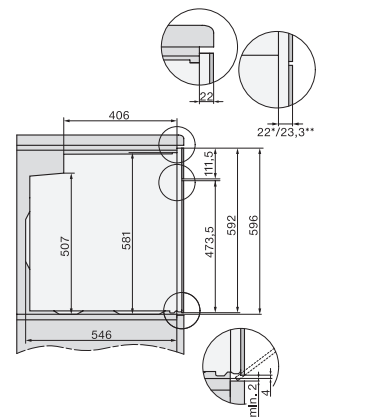

H 7860 BPX

Cuptor fără mâner

design unitar cu termometru pentru alimente și BrilliantLight.

EAN: 4002516133223 / Numărul materialului: 11106110 /

Vechi Numărul materialului: 22786075D

Înălțime maximă nișă în mm	595
Adâncime nișă în mm	550
Lățime aparat electrocasnic în mm	595
Înălțime aparat electrocasnic în mm	596
Adâncime aparat electrocasnic în mm	568
Greutate în kg	47,0
Putere electrică totală în kW	3,70
Tensiune în V	220-240
Frecvență în Hz	50
Tensiune nominală siguranță în A	16
Număr de faze	1
Cablu de alimentare cu ștecăr	•
Lungime cablu de alimentare în m	1,50
Înlocuirea lămpilor	Servicii pentru Clienți

H 7860 BPX

Cuptor fără mâner

design unitar cu termometru pentru alimente și BrilliantLight.

installation H7000 XL, installation drawing

side view H7000 XL, installation drawings

built-in H7000 XL, installation drawing

Installation H7000 XL underframe, installation drawings

Installation H7000 BM XL, installation drawings

side view H7000 XL build-under, installation drawing

side view Kombi BM XL, installation drawings

Installation Kombi BM XL, installation drawings