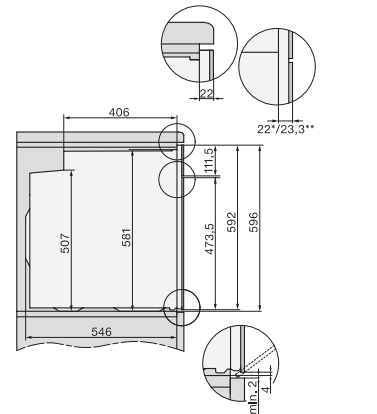

H 7860 BPX

Cuptor fără mâner

design unitar cu termometru pentru alimente și BrilliantLight.

EAN: 4002516133223 / Numărul materialului: 11106110 /

Vechi Numărul materialului: 22786075D

Înălțime maximă nișă în mm	595
Adâncime nișă în mm	550
Lățime aparat electrocasnic în mm	595
Înălțime aparat electrocasnic în mm	596
Adâncime aparat electrocasnic în mm	568
Greutate în kg	47,0
Putere electrică totală în kW	3,70
Tensiune în V	220-240
Frecvență în Hz	50
Tensiune nominală siguranță în A	16
Număr de faze	1
Cablu de alimentare cu ștecăr	•
Lungime cablu de alimentare în m	1,50
Înlocuirea lămpilor	Servicii pentru Clienți

H 7860 BPX

Cuptor fără mâner

design unitar cu termometru pentru alimente și BrilliantLight.

installation H7000 XL, installation drawing

side view H7000 XL, installation drawings

built-in H7000 XL, installation drawing

H226x-1B/BP/E/EP/I/IP, H2x6xB/BP, H7x6xB/BP/BPX, installation drawings

H226x-1B/BP/E/EP/I/IP, H2760B/BP, H28x0B/BP, H7x40BM/BMX, H7x6xB/BP/BPX, installation drawings

side view H7000 XL build-under, installation drawing