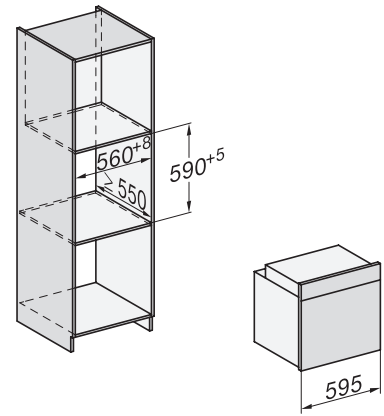

H 7860 BPX

Cuptor fără mâner

design unitar cu termometru pentru alimente și BrilliantLight.

installation H7000 XL, installation drawing

side view H7000 XL, installation drawings

built-in H7000 XL, installation drawing