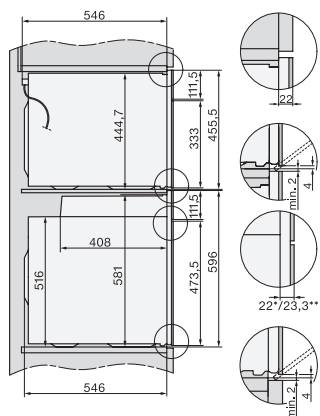

H 7860 BPX

Cuptor fără mâner

design unitar cu termometru pentru alimente și BrilliantLight.

EAN: 4002516133223 / Numărul materialului: 11106110 /

Vechi Numărul materialului: 22786075D

Înălțime maximă nișă în mm	595
Adâncime nișă în mm	550
Lățime aparat electrocasnic în mm	595
Înălțime aparat electrocasnic în mm	596
Adâncime aparat electrocasnic în mm	568
Greutate în kg	47,0
Putere electrică totală în kW	3,70
Tensiune în V	220-240
Frecvență în Hz	50
Tensiune nominală siguranță în A	16
Număr de faze	1
Cablu de alimentare cu ștecăr	•
Lungime cablu de alimentare în m	1,50
Înlocuirea lămpilor	Servicii pentru Clienți

H 7860 BPX

Cuptor fără mâner

design unitar cu termometru pentru alimente și BrilliantLight.

installation H7000 XL, installation drawing

side view H7000 XL, installation drawings

built-in H7000 XL, installation drawing

Installation H7000 XL underframe, installation drawings

Installation H7000 BM XL, installation drawings

side view H7000 XL build-under, installation drawing

side view Kombi BM XL, installation drawings

Installation Kombi BM XL, installation drawings