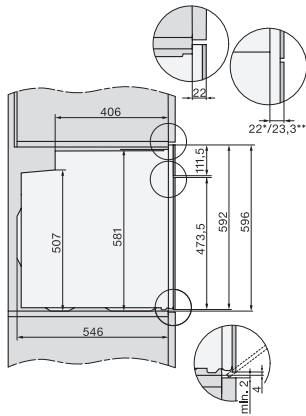

H 7860 BPX

Cuptor fără mâner

design unitar cu termometru pentru alimente și BrilliantLight.

EAN: 4002516133223 / Numărul materialului: 11106110 /

Vechi Numărul materialului: 22786075D

Înălțime maximă nișă în mm	595
Adâncime nișă în mm	550
Lățime aparat electrocasnic în mm	595
Înălțime aparat electrocasnic în mm	596
Adâncime aparat electrocasnic în mm	568
Greutate în kg	47,0
Putere electrică totală în kW	3,70
Tensiune în V	220-240
Frecvență în Hz	50
Tensiune nominală siguranță în A	16
Număr de faze	1
Cablu de alimentare cu ștecăr	•
Lungime cablu de alimentare în m	1,50
Înlocuirea lămpilor	Servicii pentru Clienți

H 7860 BPX

Cuptor fără mâner

design unitar cu termometru pentru alimente și BrilliantLight.

installation H7000 XL, installation drawing

side view H7000 XL, installation drawings

built-in H7000 XL, installation drawing