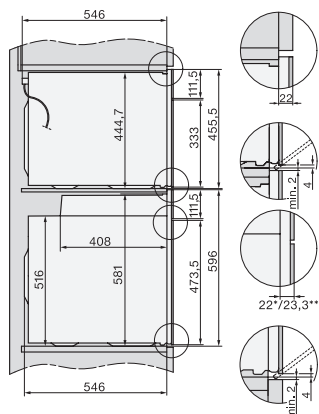

H 7860 BPX

Cuptor fără mâner

design unitar cu termometru pentru alimente și BrilliantLight.

EAN: 4002516133223 / Numărul materialului: 11106110 /

Vechi Numărul materialului: 22786075D

Înălțime maximă nișă în mm	595
Adâncime nișă în mm	550
Lățime aparat electrocasnic în mm	595
Înălțime aparat electrocasnic în mm	596
Adâncime aparat electrocasnic în mm	568
Greutate în kg	47,0
Putere electrică totală în kW	3,70
Tensiune în V	220-240
Frecvență în Hz	50
Tensiune nominală siguranță în A	16
Număr de faze	1
Cablu de alimentare cu ștecăr	•
Lungime cablu de alimentare în m	1,50
Înlocuirea lămpilor	Servicii pentru Clienți

H 7860 BPX

Cuptor fără mâner

design unitar cu termometru pentru alimente și BrilliantLight.

installation H7000 XL, installation drawing

side view H7000 XL, installation drawings

built-in H7000 XL, installation drawing

H226x-1B/BP/E/EP/I/IP, H2x6xB/BP, H7x6xB/BP/BPX, installation drawings

H226x-1B/BP/E/EP/I/IP, H2760B/BP, H28x0B/BP, H7x40BM/BMX, H7x6xB/BP/BPX, installation drawings

side view H7000 XL build-under, installation drawing

H2xxx-1 B/BP/E/I/IP, H7xxx B/BP/BM/BMX, installation drawings

H2xxx-1 B/BP/E/I/IP, H7xxx B/BP/BM/BMX, installation drawings