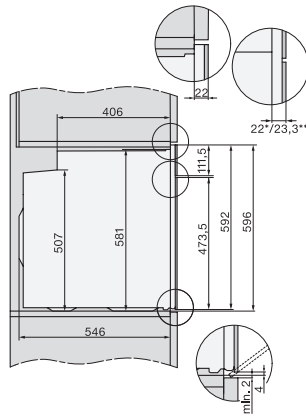

H 7860 BPX

Cuptor fără mâner

design unitar cu termometru pentru alimente și BrilliantLight.

EAN: 4002516132806 / Numărul materialului: 11106090 /

Vechi Numărul materialului: 22786055D

Înălțime maximă nișă în mm	595
Adâncime nișă în mm	550
Lățime aparat electrocasnic în mm	595
Înălțime aparat electrocasnic în mm	596
Adâncime aparat electrocasnic în mm	568
Greutate în kg	47,0
Putere electrică totală în kW	3,70
Tensiune în V	220-240
Frecvență în Hz	50
Tensiune nominală siguranță în A	16
Număr de faze	1
Cablu de alimentare cu ștecăr	•
Lungime cablu de alimentare în m	1,50
Înlocuirea lămpilor	Servicii pentru Clienți

H 7860 BPX

Cuptor fără mâner

design unitar cu termometru pentru alimente și BrilliantLight.

installation H7000 XL, installation drawing

side view H7000 XL, installation drawings

built-in H7000 XL, installation drawing