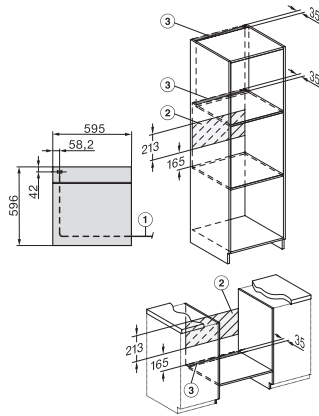

H 7860 BPX

Cuptor fără mâner

design unitar cu termometru pentru alimente și BrilliantLight.

EAN: 4002516132806 / Numărul materialului: 11106090 /

Vechi Numărul materialului: 22786055D

Înălțime maximă nișă în mm	595
Adâncime nișă în mm	550
Lățime aparat electrocasnic în mm	595
Înălțime aparat electrocasnic în mm	596
Adâncime aparat electrocasnic în mm	568
Greutate în kg	47,0
Putere electrică totală în kW	3,70
Tensiune în V	220-240
Frecvență în Hz	50
Tensiune nominală siguranță în A	16
Număr de faze	1
Cablu de alimentare cu ștecăr	•
Lungime cablu de alimentare în m	1,50
Înlocuirea lămpilor	Servicii pentru Clienți

H 7860 BPX

Cuptor fără mâner

design unitar cu termometru pentru alimente și BrilliantLight.

installation H7000 XL, installation drawing

side view H7000 XL, installation drawings

built-in H7000 XL, installation drawing