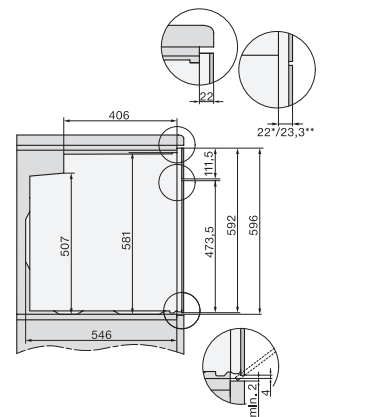

H 7860 BPX

Cuptor fără mâner

design unitar cu termometru pentru alimente și BrilliantLight.

EAN: 4002516132806 / Numărul materialului: 11106090 /

Vechi Numărul materialului: 22786055D

Înălțime maximă nișă în mm	595
Adâncime nișă în mm	550
Lățime aparat electrocasnic în mm	595
Înălțime aparat electrocasnic în mm	596
Adâncime aparat electrocasnic în mm	568
Greutate în kg	47,0
Putere electrică totală în kW	3,70
Tensiune în V	220-240
Frecvență în Hz	50
Tensiune nominală siguranță în A	16
Număr de faze	1
Cablu de alimentare cu ștecăr	•
Lungime cablu de alimentare în m	1,50
Înlocuirea lămpilor	Servicii pentru Clienți

H 7860 BPX

Cuptor fără mâner

design unitar cu termometru pentru alimente și BrilliantLight.

installation H7000 XL, installation drawing

side view H7000 XL, installation drawings

built-in H7000 XL, installation drawing

Installation H7000 XL underframe, installation drawings

Installation H7000 BM XL, installation drawings

side view H7000 XL build-under, installation drawing

side view Kombi BM XL, installation drawings

Installation Kombi BM XL, installation drawings