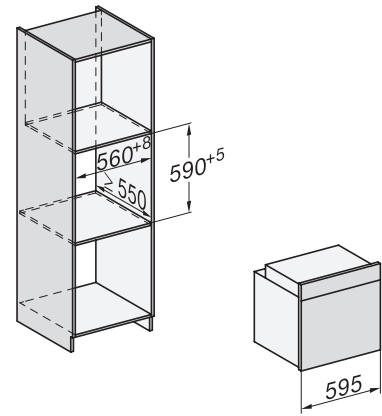

H 7860 BPX

Cuptor fără mâner

design unitar cu termometru pentru alimente și BrilliantLight.

installation H7000 XL, installation drawing

side view H7000 XL, installation drawings

built-in H7000 XL, installation drawing