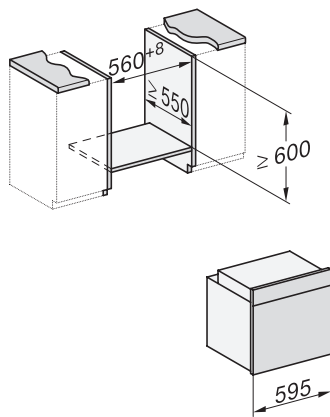

H 7860 BPX

Cuptor fără mâner

design unitar cu termometru pentru alimente și BrilliantLight.

EAN: 4002516132806 / Numărul materialului: 11106090 /

Vechi Numărul materialului: 22786055D

Înălțime maximă nișă în mm	595
Adâncime nișă în mm	550
Lățime aparat electrocasnic în mm	595
Înălțime aparat electrocasnic în mm	596
Adâncime aparat electrocasnic în mm	568
Greutate în kg	47,0
Putere electrică totală în kW	3,70
Tensiune în V	220-240
Frecvență în Hz	50
Tensiune nominală siguranță în A	16
Număr de faze	1
Cablu de alimentare cu ștecăr	•
Lungime cablu de alimentare în m	1,50
Înlocuirea lămpilor	Servicii pentru Clienți

H 7860 BPX

Cuptor fără mâner

design unitar cu termometru pentru alimente și BrilliantLight.

installation H7000 XL, installation drawing

side view H7000 XL, installation drawings

built-in H7000 XL, installation drawing