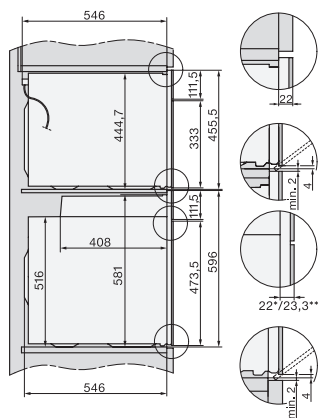

H 7860 BPX

Cuptor fără mâner

design unitar cu termometru pentru alimente și BrilliantLight.

EAN: 4002516132806 / Numărul materialului: 11106090 /

Vechi Numărul materialului: 22786055D

Înălțime maximă nișă în mm	595
Adâncime nișă în mm	550
Lățime aparat electrocasnic în mm	595
Înălțime aparat electrocasnic în mm	596
Adâncime aparat electrocasnic în mm	568
Greutate în kg	47,0
Putere electrică totală în kW	3,70
Tensiune în V	220-240
Frecvență în Hz	50
Tensiune nominală siguranță în A	16
Număr de faze	1
Cablu de alimentare cu ștecăr	•
Lungime cablu de alimentare în m	1,50
Înlocuirea lămpilor	Servicii pentru Clienți

H 7860 BPX

Cuptor fără mâner

design unitar cu termometru pentru alimente și BrilliantLight.

installation H7000 XL, installation drawing

side view H7000 XL, installation drawings

built-in H7000 XL, installation drawing

Installation H7000 XL underframe, installation drawings

Installation H7000 BM XL, installation drawings

side view H7000 XL build-under, installation drawing

side view Kombi BM XL, installation drawings

Installation Kombi BM XL, installation drawings