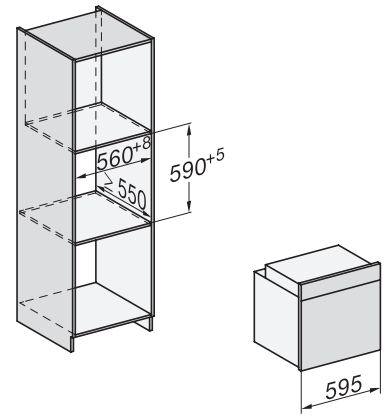

H 7860 BP  
Cuptor  
design unitar cu termometru pentru alimente și BrilliantLight.

installation H7000 XL, installation drawing

side view H7000 XL, installation drawings

built-in H7000 XL, installation drawing