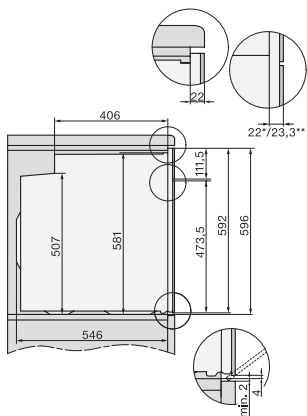

H 7860 BP

Cuptor

design unitar cu termometru pentru alimente și BrilliantLight.

EAN: 4002516132783 / Numărul materialului: 11106060 /

Vechi Numărul materialului: 22786035D

Înălțime maximă nișă în mm	595
Adâncime nișă în mm	550
Lățime aparat electrocasnic în mm	595
Înălțime aparat electrocasnic în mm	596
Adâncime aparat electrocasnic în mm	568
Greutate în kg	47,0
Putere electrică totală în kW	3,70
Tensiune în V	220-240
Frecvență în Hz	50
Tensiune nominală siguranță în A	16
Număr de faze	1
Cablu de alimentare cu ștecăr	•
Lungime cablu de alimentare în m	1,50
Înlocuirea lămpilor	Servicii pentru Clienți

H 7860 BP  
Cuptor  
design unitar cu termometru pentru alimente și BrilliantLight.

installation H7000 XL, installation drawing

side view H7000 XL, installation drawings

built-in H7000 XL, installation drawing

Installation H7000 XL underframe, installation drawings

H7000 handle, glass, installation drawings

Installation H7000 BM XL, installation drawings

side view H7000 XL build-under, installation drawing

side view Kombi BM XL, installation drawings