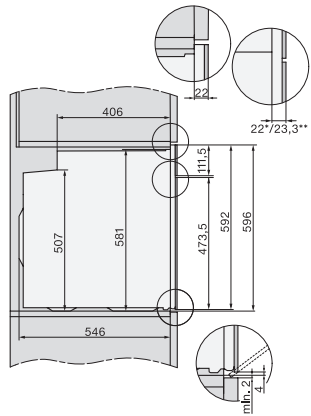

H 7860 BP

Cuptor

design unitar cu termometru pentru alimente și BrilliantLight.

EAN: 4002516132783 / Numărul materialului: 11106060 /

Vechi Numărul materialului: 22786035D

Înălțime maximă nișă în mm	595
Adâncime nișă în mm	550
Lățime aparat electrocasnic în mm	595
Înălțime aparat electrocasnic în mm	596
Adâncime aparat electrocasnic în mm	568
Greutate în kg	47,0
Putere electrică totală în kW	3,70
Tensiune în V	220-240
Frecvență în Hz	50
Tensiune nominală siguranță în A	16
Număr de faze	1
Cablu de alimentare cu ștecăr	•
Lungime cablu de alimentare în m	1,50
Înlocuirea lămpilor	Servicii pentru Clienți

H 7860 BP  
Cuptor  
design unitar cu termometru pentru alimente și BrilliantLight.

installation H7000 XL, installation drawing

side view H7000 XL, installation drawings

built-in H7000 XL, installation drawing