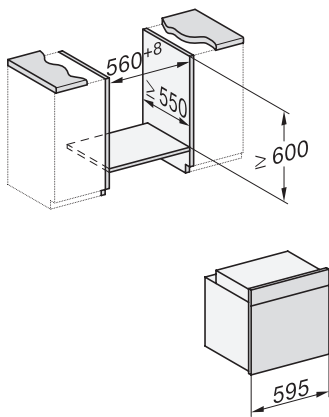

H 7860 BP  
Cuptor  
design unitar cu termometru pentru alimente și BrilliantLight.

installation H7000 XL, installation drawing

side view H7000 XL, installation drawings

built-in H7000 XL, installation drawing