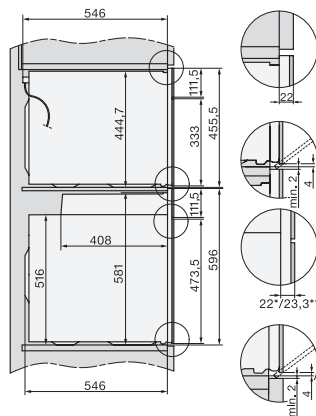

H 7860 BP

Cuptor

design unitar cu termometru pentru alimente și BrilliantLight.

EAN: 4002516132783 / Numărul materialului: 11106060 /

Vechi Numărul materialului: 22786035D

Înălțime maximă nișă în mm	595
Adâncime nișă în mm	550
Lățime aparat electrocasnic în mm	595
Înălțime aparat electrocasnic în mm	596
Adâncime aparat electrocasnic în mm	568
Greutate în kg	47,0
Putere electrică totală în kW	3,70
Tensiune în V	220-240
Frecvență în Hz	50
Tensiune nominală siguranță în A	16
Număr de faze	1
Cablu de alimentare cu ștecăr	•
Lungime cablu de alimentare în m	1,50
Înlocuirea lămpilor	Servicii pentru Clienți

H 7860 BP  
Cuptor  
design unitar cu termometru pentru alimente și BrilliantLight.

installation H7000 XL, installation drawing

side view H7000 XL, installation drawings

built-in H7000 XL, installation drawing

Installation H7000 XL underframe, installation drawings

H7000 handle, glass, installation drawings

Installation H7000 BM XL, installation drawings

side view H7000 XL build-under, installation drawing

side view Kombi BM XL, installation drawings