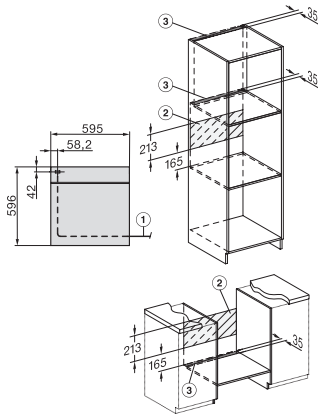

H 7860 BP

Cuptor

design unitar cu termometru pentru alimente și BrilliantLight.

EAN: 4002516132783 / Numărul materialului: 11106060 /

Vechi Numărul materialului: 22786035D

Înălțime maximă nișă în mm	595
Adâncime nișă în mm	550
Lățime aparat electrocasnic în mm	595
Înălțime aparat electrocasnic în mm	596
Adâncime aparat electrocasnic în mm	568
Greutate în kg	47,0
Putere electrică totală în kW	3,70
Tensiune în V	220-240
Frecvență în Hz	50
Tensiune nominală siguranță în A	16
Număr de faze	1
Cablu de alimentare cu ștecăr	•
Lungime cablu de alimentare în m	1,50
Înlocuirea lămpilor	Servicii pentru Clienți

H 7860 BP  
Cuptor  
design unitar cu termometru pentru alimente și BrilliantLight.

installation H7000 XL, installation drawing

side view H7000 XL, installation drawings

built-in H7000 XL, installation drawing