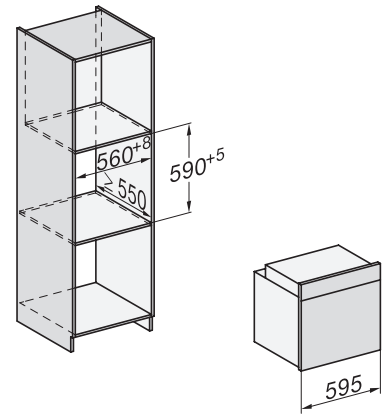

H 7860 BP
Cuptor
design unitar cu termometru pentru alimente și BrilliantLight.

installation H7000 XL, installation drawing

side view H7000 XL, installation drawings

built-in H7000 XL, installation drawing