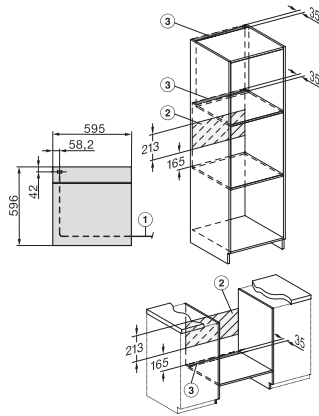

H 7860 BP

Cuptor

design unitar cu termometru pentru alimente și BrilliantLight.

EAN: 4002516132776 / Numărul materialului: 11106050 /

Vechi Numărul materialului: 22786025D

Lățime aparat electrocasnic în mm	595
Înălțime aparat electrocasnic în mm	596
Adâncime aparat electrocasnic în mm	568
Greutate în kg	47,0
Putere electrică totală în kW	3,70
Tensiune în V	220-240
Frecvență în Hz	50
Tensiune nominală siguranță în A	16
Număr de faze	1
Cablu de alimentare cu ștecăr	•
Lungime cablu de alimentare în m	1,50
Înlocuirea lămpilor	Servicii pentru Clienți

H 7860 BP
Cuptor
design unitar cu termometru pentru alimente și BrilliantLight.

installation H7000 XL, installation drawing

side view H7000 XL, installation drawings

built-in H7000 XL, installation drawing