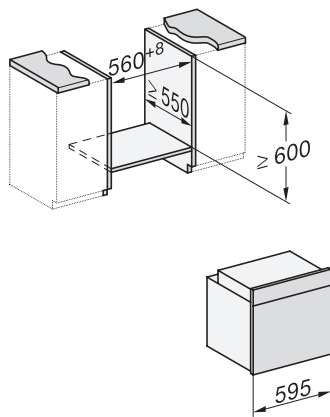

H 7860 BP
Cuptor
design unitar cu termometru pentru alimente și BrilliantLight.

installation H7000 XL, installation drawing

side view H7000 XL, installation drawings

built-in H7000 XL, installation drawing