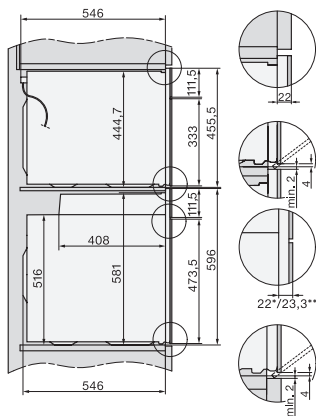

H 7860 BP

Cuptor

design unitar cu termometru pentru alimente și BrilliantLight.

EAN: 4002516132776 / Numărul materialului: 11106050 /

Vechi Numărul materialului: 22786025D

Lățime aparat electrocasnic în mm	595
Înălțime aparat electrocasnic în mm	596
Adâncime aparat electrocasnic în mm	568
Greutate în kg	47,0
Putere electrică totală în kW	3,70
Tensiune în V	220-240
Frecvență în Hz	50
Tensiune nominală siguranță în A	16
Număr de faze	1
Cablu de alimentare cu ștecăr	•
Lungime cablu de alimentare în m	1,50
Înlocuirea lămpilor	Servicii pentru Clienți

H 7860 BP
Cuptor
design unitar cu termometru pentru alimente și BrilliantLight.

installation H7000 XL, installation drawing

side view H7000 XL, installation drawings

built-in H7000 XL, installation drawing

Installation H7000 XL underframe, installation drawings

H7000 handle, glass, installation drawings

Installation H7000 BM XL, installation drawings

side view H7000 XL build-under, installation drawing

side view Kombi BM XL, installation drawings