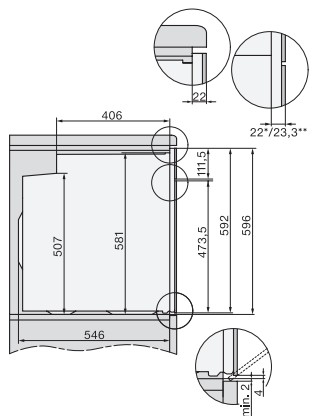

H 7860 BP

Cuptor

design unitar cu termometru pentru alimente și BrilliantLight.

EAN: 4002516132776 / Numărul materialului: 11106050 /

Vechi Numărul materialului: 22786025D

Lățime aparat electrocasnic în mm	595
Înălțime aparat electrocasnic în mm	596
Adâncime aparat electrocasnic în mm	568
Greutate în kg	47,0
Putere electrică totală în kW	3,70
Tensiune în V	220-240
Frecvență în Hz	50
Tensiune nominală siguranță în A	16
Număr de faze	1
Cablu de alimentare cu ștecăr	•
Lungime cablu de alimentare în m	1,50
Înlocuirea lămpilor	Servicii pentru Clienți

H 7860 BP
Cuptor
design unitar cu termometru pentru alimente și BrilliantLight.

installation H7000 XL, installation drawing

side view H7000 XL, installation drawings

built-in H7000 XL, installation drawing

Installation H7000 XL underframe, installation drawings

H7000 handle, glass, installation drawings

Installation H7000 BM XL, installation drawings

side view H7000 XL build-under, installation drawing

side view Kombi BM XL, installation drawings