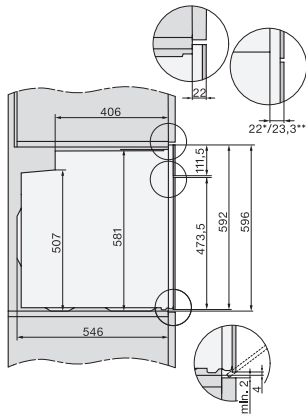

H 7860 BP

Cuptor

design unitar cu termometru pentru alimente și BrilliantLight.

EAN: 4002516132776 / Numărul materialului: 11106050 /

Vechi Numărul materialului: 22786025D

Lățime aparat electrocasnic în mm	595
Înălțime aparat electrocasnic în mm	596
Adâncime aparat electrocasnic în mm	568
Greutate în kg	47,0
Putere electrică totală în kW	3,70
Tensiune în V	220-240
Frecvență în Hz	50
Tensiune nominală siguranță în A	16
Număr de faze	1
Cablu de alimentare cu ștecăr	•
Lungime cablu de alimentare în m	1,50
Înlocuirea lămpilor	Servicii pentru Clienți

H 7860 BP
Cuptor
design unitar cu termometru pentru alimente și BrilliantLight.

installation H7000 XL, installation drawing

side view H7000 XL, installation drawings

built-in H7000 XL, installation drawing