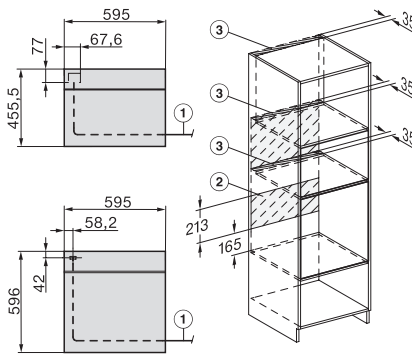

Lățime aparat electrocasnic în mm	595
Înălțime aparat electrocasnic în mm	456
Adâncime aparat electrocasnic în mm	568
Greutate în kg	38,0
Putere electrică totală în kW	3,20
Tensiune în V	220-240
Frecvență în Hz	50
Tensiune nominală siguranță în A	16
Număr de faze	1
Cablu de alimentare cu ștecăr	•
Lungime cablu de alimentare în m	2,00
Înlocuirea lămpilor	Servicii pentru Clienți
<b>Accesorii furnizate</b>	
Grătar coacere și prăjire cu PerfectClean	1
Termometru cu fir pentru alimente	1
Tavă din sticlă	2

built-in H7000 BM build-under, installation drawings

installation H7000 BM, installation drawing

Installation H7000 BM XL, installation drawings

side view H7000 BM build-under, installation drawings

side view Kombi BM XL, installation drawings