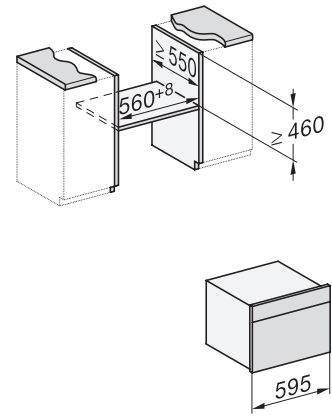

Lățime aparat electrocasnic în mm	595
Înălțime aparat electrocasnic în mm	456
Adâncime aparat electrocasnic în mm	568
Greutate în kg	38,0
Putere electrică totală în kW	3,20
Tensiune în V	220-240
Frecvență în Hz	50
Tensiune nominală siguranță în A	16
Număr de faze	1
Cablu de alimentare cu ștecăr	•
Lungime cablu de alimentare în m	2,00
Înlocuirea lămpilor	Servicii pentru Clienți
<b>Accesorii furnizate</b>	
Grătar coacere și prăjire cu PerfectClean	1
Termometru cu fir pentru alimente	1
Tavă din sticlă	2

## H 7840 BMX

Cuptor combi cu microunde fără mâner  
cu un design unitar, programe automate și termometru pentru alimente

side view H7000 BM, installation drawings

built-in H7000 BM, installation drawing