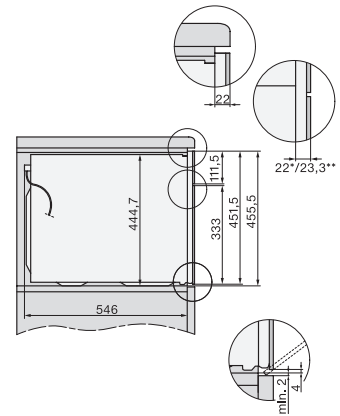

Lățime aparat electrocasnic în mm	595
Înălțime aparat electrocasnic în mm	456
Adâncime aparat electrocasnic în mm	568
Greutate în kg	38,0
Putere electrică totală în kW	3,20
Tensiune în V	220-240
Frecvență în Hz	50
Tensiune nominală siguranță în A	16
Număr de faze	1
Cablu de alimentare cu ștecăr	•
Lungime cablu de alimentare în m	2,00
Înlocuirea lămpilor	Servicii pentru Clienți
<b>Accesorii furnizate</b>	
Grătar coacere și prăjire cu PerfectClean	1
Termometru cu fir pentru alimente	1
Tavă din sticlă	2

## H 7840 BMX

Cuptor combi cu microunde fără mâner  
cu un design unitar, programe automate și termometru pentru alimente

side view H7000 BM, installation drawings

built-in H7000 BM, installation drawing

built-in H7000 BM build-under, installation drawings

installation H7000 BM, installation drawing

Installation H7000 BM XL, installation drawings

side view H7000 BM build-under, installation drawings

side view Kombi BM XL, installation drawings