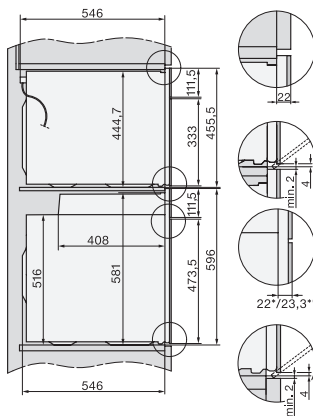

Lățime aparat electrocasnic în mm	595
Înălțime aparat electrocasnic în mm	456
Adâncime aparat electrocasnic în mm	568
Greutate în kg	38,0
Putere electrică totală în kW	3,20
Tensiune în V	220-240
Frecvență în Hz	50
Tensiune nominală siguranță în A	16
Număr de faze	1
Cablu de alimentare cu ștecăr	•
Lungime cablu de alimentare în m	2,00
Înlocuirea lămpilor	Servicii pentru Clienți
<b>Accesorii furnizate</b>	
Grătar coacere și prăjire cu PerfectClean	1
Termometru cu fir pentru alimente	1
Tavă din sticlă	2

built-in H7000 BM build-under, installation drawings

installation H7000 BM, installation drawing

Installation H7000 BM XL, installation drawings

side view H7000 BM build-under, installation drawings

side view Kombi BM XL, installation drawings