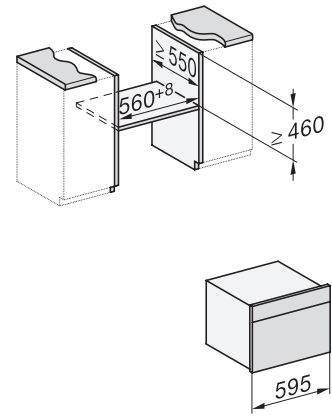

Înălțime aparat electrocasnic în mm	456
Adâncime aparat electrocasnic în mm	568
Greutate în kg	38,0
Putere electrică totală în kW	3,20
Tensiune în V	220-240
Frecvență în Hz	50
Tensiune nominală siguranță în A	16
Număr de faze	1
Cablu de alimentare cu ștecăr	•
Lungime cablu de alimentare în m	2,00
Înlocuirea lămpilor	Servicii pentru Clienți
Accesorii furnizate	
Grătar coacere și prăjire cu PerfectClean	1
Termometru cu fir pentru alimente	1
Tavă din sticlă	2

H 7840 BMX

Cuptor combi cu microunde fără mâner
cu un design unitar, programe automate și termometru pentru alimente

side view H7000 BM, installation drawings

built-in H7000 BM, installation drawing

built-in H7000 BM build-under, installation drawings

installation H7000 BM, installation drawing

H226x-1 B/BP/E/EP/I/IP, H2760B/BP, H28x0B/BP, H7x40BM/BMX, H7x6x6/BP/BPX, installation drawings

side view H7000 BM build-under, installation drawings

H2xxx-1 B/BP/E/I/IP, H7xxx B/BP/BM/BMX, installation drawings