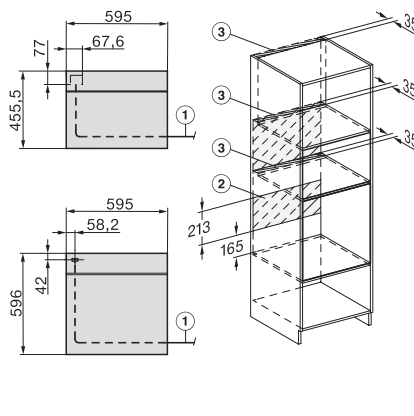

Lățime aparat electrocasnic în mm	595
Înălțime aparat electrocasnic în mm	456
Adâncime aparat electrocasnic în mm	568
Greutate în kg	38,0
Putere electrică totală în kW	3,20
Tensiune în V	220-240
Frecvență în Hz	50
Tensiune nominală siguranță în A	16
Număr de faze	1
Cablu de alimentare cu ștecăr	•
Lungime cablu de alimentare în m	2,00
Înlocuirea lămpilor	Servicii pentru Clienți
<b>Accesorii furnizate</b>	
Grătar coacere și prăjire cu PerfectClean	1
Termometru cu fir pentru alimente	1
Tavă din sticlă	2

built-in H7000 BM build-under, installation drawings

installation H7000 BM, installation drawing

Installation H7000 BM XL, installation drawings

side view H7000 BM build-under, installation drawings

side view Kombi BM XL, installation drawings