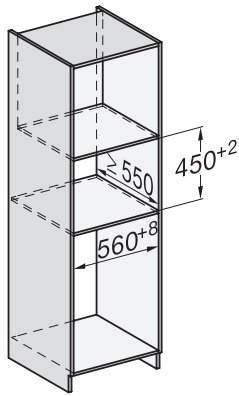

built-in H7000 BM, installation drawing