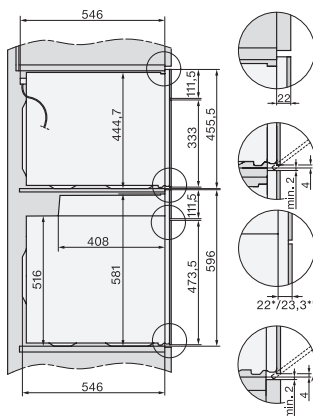

Înălțime aparat electrocasnic în mm	456
Adâncime aparat electrocasnic în mm	568
Greutate în kg	38,0
Putere electrică totală în kW	3,20
Tensiune în V	220-240
Frecvență în Hz	50
Tensiune nominală siguranță în A	16
Număr de faze	1
Cablu de alimentare cu ștecăr	•
Lungime cablu de alimentare în m	2,00
Înlocuirea lămpilor	Servicii pentru Clienți
Accesorii furnizate	
Grătar coacere și prăjire cu PerfectClean	1
Termometru cu fir pentru alimente	1
Tavă din sticlă	2

H 7840 BMX

Cuptor combi cu microunde fără mâner
cu un design unitar, programe automate și termometru pentru alimente

side view H7000 BM, installation drawings

built-in H7000 BM, installation drawing

built-in H7000 BM build-under, installation drawings

installation H7000 BM, installation drawing

H226x-1 B/BP/E/EP/I/IP, H2760B/BP, H28x0B/BP, H7x40BM/BMX, H7x6x6/BP/BPX, installation drawings

side view H7000 BM build-under, installation drawings

H2xxx-1 B/BP/E/I/IP, H7xxx B/BP/BM/BMX, installation drawings

H2xxx-1 B/BP/E/I/IP, H7xxx B/BP/BM/BMX, installation drawings