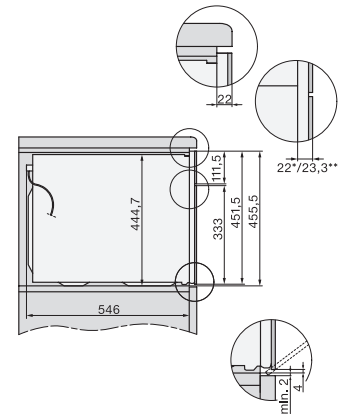

Lățime aparat electrocasnic în mm	595
Înălțime aparat electrocasnic în mm	456
Adâncime aparat electrocasnic în mm	568
Greutate în kg	38,0
Putere electrică totală în kW	3,20
Tensiune în V	220-240
Frecvență în Hz	50
Tensiune nominală siguranță în A	16
Număr de faze	1
Cablu de alimentare cu ștecăr	•
Lungime cablu de alimentare în m	2,00
Înlocuirea lămpilor	Servicii pentru Clienți
<b>Accesorii furnizate</b>	
Grătar coacere și prăjire cu PerfectClean	1
Termometru cu fir pentru alimente	1
Tavă din sticlă	2

## H 7840 BMX

Cuptor combi cu microunde fără mâner  
cu un design unitar, programe automate și termometru pentru alimente

side view H7000 BM, installation drawings

built-in H7000 BM, installation drawing

built-in H7000 BM build-under, installation drawings

installation H7000 BM, installation drawing

Installation H7000 BM XL, installation drawings

side view H7000 BM build-under, installation drawings

side view Kombi BM XL, installation drawings