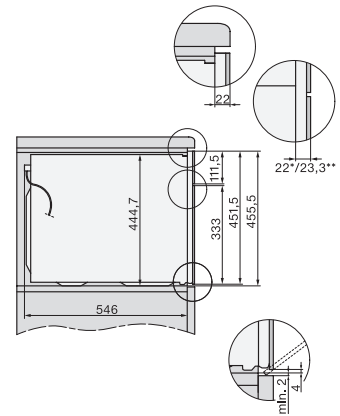

Înălțime aparat electrocasnic în mm	456
Adâncime aparat electrocasnic în mm	568
Greutate în kg	38,0
Putere electrică totală în kW	3,20
Tensiune în V	220-240
Frecvență în Hz	50
Tensiune nominală siguranță în A	16
Număr de faze	1
Cablu de alimentare cu ștecăr	•
Lungime cablu de alimentare în m	2,00
Înlocuirea lămpilor	Servicii pentru Clienți
Accesorii furnizate	
Grătar coacere și prăjire cu PerfectClean	1
Termometru cu fir pentru alimente	1
Tavă din sticlă	2

H 7840 BMX

Cuptor combi cu microunde fără mâner
cu un design unitar, programe automate și termometru pentru alimente

side view H7000 BM, installation drawings

built-in H7000 BM, installation drawing

built-in H7000 BM build-under, installation drawings

installation H7000 BM, installation drawing

H226x-1 B/BP/E/EP/I/IP, H2760B/BP, H28x0B/BP, H7x40BM/BMX, H7x6x6/BP/BPX, installation drawings

side view H7000 BM build-under, installation drawings

H2xxx-1 B/BP/E/I/IP, H7xxx B/BP/BM/BMX, installation drawings