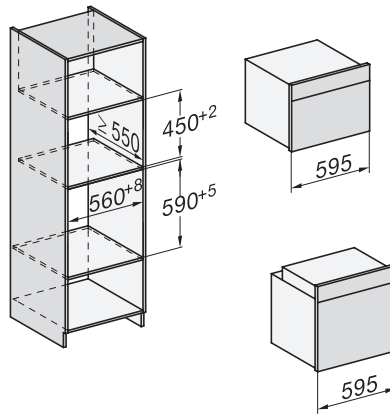

Installation H7000 BM XL, installation drawings