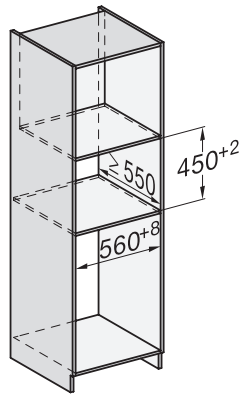

built-in H7000 BM, installation drawing