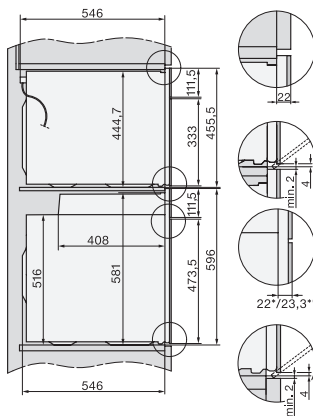

Lățime aparat electrocasnic în mm	595
Înălțime aparat electrocasnic în mm	456
Adâncime aparat electrocasnic în mm	568
Greutate în kg	38,0
Putere electrică totală în kW	3,20
Tensiune în V	220-240
Frecvență în Hz	50
Tensiune nominală siguranță în A	16
Număr de faze	1
Cablu de alimentare cu ștecăr	•
Lungime cablu de alimentare în m	2,00
Înlocuirea lămpilor	Servicii pentru Clienți
Accesorii furnizate	
Grătar coacere și prăjire cu PerfectClean	1
Termometru cu fir pentru alimente	1
Tavă din sticlă	2

H 7840 BMX

Cuptor combi cu microunde fără mâner
cu un design unitar, programe automate și termometru pentru alimente

side view H7000 BM, installation drawings

built-in H7000 BM, installation drawing

built-in H7000 BM build-under, installation drawings

installation H7000 BM, installation drawing

Installation H7000 BM XL, installation drawings

side view H7000 BM build-under, installation drawings

side view Kombi BM XL, installation drawings

Installation Kombi BM XL, installation drawings