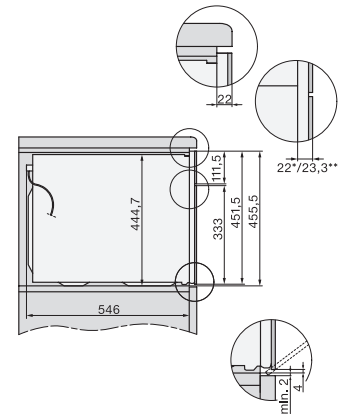

Lățime aparat electrocasnic în mm	595
Înălțime aparat electrocasnic în mm	456
Adâncime aparat electrocasnic în mm	568
Greutate în kg	38,0
Putere electrică totală în kW	3,20
Tensiune în V	220-240
Frecvență în Hz	50
Tensiune nominală siguranță în A	16
Număr de faze	1
Cablu de alimentare cu ștecăr	•
Lungime cablu de alimentare în m	2,00
Înlocuirea lămpilor	Servicii pentru Clienți
Accesorii furnizate	
Grătar coacere și prăjire cu PerfectClean	1
Termometru cu fir pentru alimente	1
Tavă din sticlă	2

H 7840 BMX

Cuptor combi cu microunde fără mâner
cu un design unitar, programe automate și termometru pentru alimente

side view H7000 BM, installation drawings

built-in H7000 BM, installation drawing

built-in H7000 BM build-under, installation drawings

installation H7000 BM, installation drawing

Installation H7000 BM XL, installation drawings

side view H7000 BM build-under, installation drawings

side view Kombi BM XL, installation drawings

Installation Kombi BM XL, installation drawings