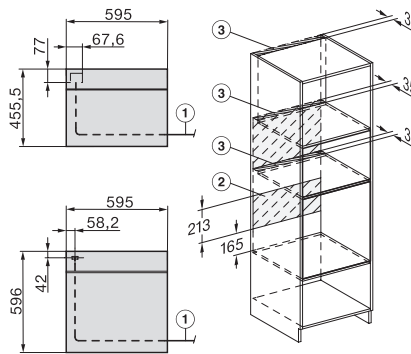

Lățime aparat electrocasnic în mm	595
Înălțime aparat electrocasnic în mm	456
Adâncime aparat electrocasnic în mm	568
Greutate în kg	38,0
Putere electrică totală în kW	3,20
Tensiune în V	220-240
Frecvență în Hz	50
Tensiune nominală siguranță în A	16
Număr de faze	1
Cablu de alimentare cu ștecăr	•
Lungime cablu de alimentare în m	2,00
Înlocuirea lămpilor	Servicii pentru Clienți
Accesorii furnizate	
Grătar coacere și prăjire cu PerfectClean	1
Termometru cu fir pentru alimente	1
Tavă din sticlă	2

installation H7000 BM, installation drawing

Installation H7000 BM XL, installation drawings

side view H7000 BM build-under, installation drawings

side view Kombi BM XL, installation drawings

Installation Kombi BM XL, installation drawings