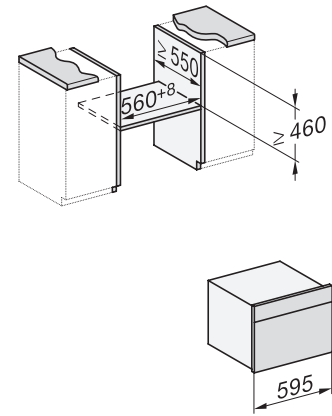

Lățime aparat electrocasnic în mm	595
Înălțime aparat electrocasnic în mm	456
Adâncime aparat electrocasnic în mm	568
Greutate în kg	38,0
Putere electrică totală în kW	3,20
Tensiune în V	220-240
Frecvență în Hz	50
Tensiune nominală siguranță în A	16
Număr de faze	1
Cablu de alimentare cu ștecăr	•
Lungime cablu de alimentare în m	2,00
Înlocuirea lămpilor	Servicii pentru Clienți
Accesorii furnizate	
Grătar coacere și prăjire cu PerfectClean	1
Termometru cu fir pentru alimente	1
Tavă din sticlă	2

H 7840 BMX

Cuptor combi cu microunde fără mâner
cu un design unitar, programe automate și termometru pentru alimente

side view H7000 BM, installation drawings

built-in H7000 BM, installation drawing

built-in H7000 BM build-under, installation drawings