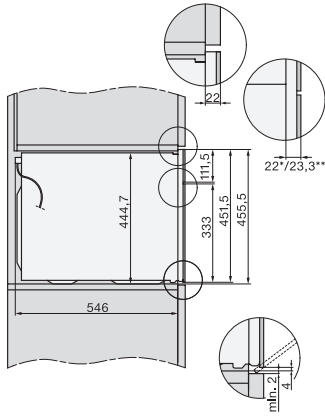

H 7840 BM

Cuptor combi cu microunde compact
cu un design unitar, programe automate și termometru pentru alimente

side view H7000 BM, installation drawings