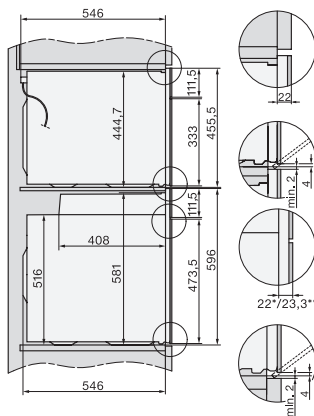

Adâncime nișă în mm	550
Lățime aparat electrocasnic în mm	595
Înălțime aparat electrocasnic în mm	456
Adâncime aparat electrocasnic în mm	569
Greutate în kg	38,0
Putere electrică totală în kW	3,20
Tensiune în V	220-240
Frecvență în Hz	50
Tensiune nominală siguranță în A	16
Număr de faze	1
Cablu de alimentare cu ștecăr	•
Lungime cablu de alimentare în m	2,00
Înlocuirea lămpilor	Servicii pentru Clienți
Accesorii furnizate	
Grătar coacere și prăjire cu PerfectClean	1
Termometru cu fir pentru alimente	1
Tavă din sticlă	2

installation H7000 BM, installation drawing

H7000 handle, installation drawing

Installation H7000 BM XL, installation drawings

side view H7000 BM build-under, installation drawings

side view Kombi BM XL, installation drawings