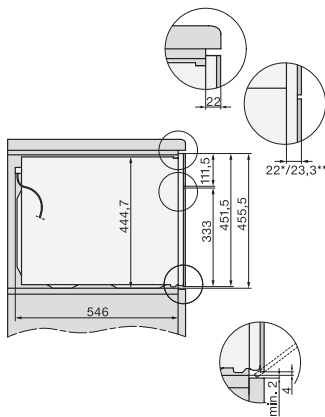

Lățime aparat electrocasnic în mm	595
Înălțime aparat electrocasnic în mm	456
Adâncime aparat electrocasnic în mm	569
Greutate în kg	38,0
Putere electrică totală în kW	3,20
Tensiune în V	220-240
Frecvență în Hz	50
Tensiune nominală siguranță în A	16
Număr de faze	1
Cablu de alimentare cu ștecăr	•
Lungime cablu de alimentare în m	2,00
Înlocuirea lămpilor	Servicii pentru Clienți
Accesorii furnizate	
Grătar coacere și prăjire cu PerfectClean	1
Termometru cu fir pentru alimente	1
Tavă din sticlă	2
Afișaj limbi disponibile	

H 7840 BM

Cuptor combi cu microunde compact
cu un design unitar, programe automate și termometru pentru alimente

side view H7000 BM, installation drawings

built-in H7000 BM, installation drawing

built-in H7000 BM build-under, installation drawings

installation H7000 BM, installation drawing

H7000 handle, installation drawing

H226x-1B/BP/E/EP/I/IP, H2760B/BP, H28x0B/BP, H7x40BM/BMX, H7x6xB/BP/BPX, installation drawings

side view H7000 BM build-under, installation drawings