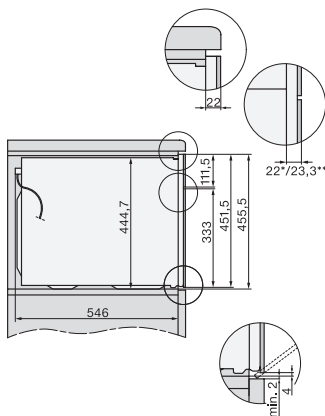

Adâncime nișă în mm	550
Lățime aparat electrocasnic în mm	595
Înălțime aparat electrocasnic în mm	456
Adâncime aparat electrocasnic în mm	569
Greutate în kg	38,0
Putere electrică totală în kW	3,20
Tensiune în V	220-240
Frecvență în Hz	50
Tensiune nominală siguranță în A	16
Număr de faze	1
Cablu de alimentare cu ștecăr	•
Lungime cablu de alimentare în m	2,00
Înlocuirea lămpilor	Servicii pentru Clienți
Accesorii furnizate	
Grătar coacere și prăjire cu PerfectClean	1
Termometru cu fir pentru alimente	1
Tavă din sticlă	2

H 7840 BM

Cuptor combi cu microunde compact
cu un design unitar, programe automate și termometru pentru alimente

side view H7000 BM, installation drawings

built-in H7000 BM, installation drawing

built-in H7000 BM build-under, installation drawings

installation H7000 BM, installation drawing

H7000 handle, installation drawing

Installation H7000 BM XL, installation drawings

side view H7000 BM build-under, installation drawings

side view Kombi BM XL, installation drawings