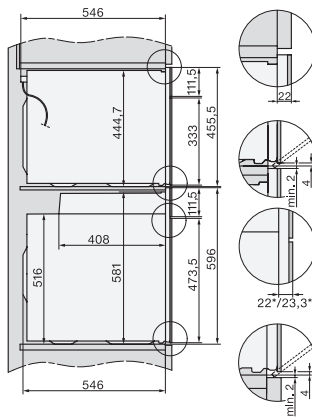

Lățime aparat electrocasnic în mm	595
Înălțime aparat electrocasnic în mm	456
Adâncime aparat electrocasnic în mm	569
Greutate în kg	38,0
Putere electrică totală în kW	3,20
Tensiune în V	220-240
Frecvență în Hz	50
Tensiune nominală siguranță în A	16
Număr de faze	1
Cablu de alimentare cu ștecăr	•
Lungime cablu de alimentare în m	2,00
Înlocuirea lămpilor	Servicii pentru Clienți
Accesorii furnizate	
Grătar coacere și prăjire cu PerfectClean	1
Termometru cu fir pentru alimente	1
Tavă din sticlă	2
Afișaj limbi disponibile	

installation H7000 BM, installation drawing

H7000 handle, installation drawing

H226x-1B/BP/E/EP/I/IP, H2760B/BP, H28x0B/BP, H7x40BM/BMX, H7x6xB/BP/BPX, installation drawings

side view H7000 BM build-under, installation drawings

H2xxx-1 B/BP/E/I/IP, H7xxx B/BP/BM/BMX, installation drawings

H2xxx-1 B/BP/E/I/IP, H7xxx B/BP/BM/BMX, installation drawings