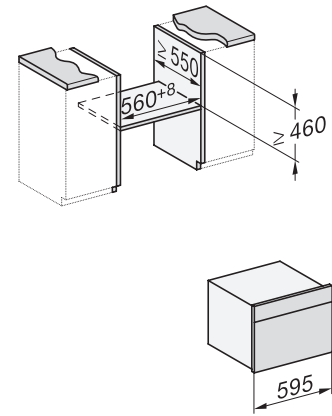

Lățime aparat electrocasnic în mm	595
Înălțime aparat electrocasnic în mm	456
Adâncime aparat electrocasnic în mm	569
Greutate în kg	38,0
Putere electrică totală în kW	3,20
Tensiune în V	220-240
Frecvență în Hz	50
Tensiune nominală siguranță în A	16
Număr de faze	1
Cablu de alimentare cu ștecăr	•
Lungime cablu de alimentare în m	2,00
Înlocuirea lămpilor	Servicii pentru Clienți
Accesorii furnizate	
Grătar coacere și prăjire cu PerfectClean	1
Termometru cu fir pentru alimente	1
Tavă din sticlă	2
Afișaj limbi disponibile	

H 7840 BM

Cuptor combi cu microunde compact
cu un design unitar, programe automate și termometru pentru alimente

side view H7000 BM, installation drawings

built-in H7000 BM, installation drawing

built-in H7000 BM build-under, installation drawings

installation H7000 BM, installation drawing

H7000 handle, installation drawing

H226x-1B/BP/E/EP/I/IP, H2760B/BP, H28x0B/BP, H7x40BM/BMX, H7x6xB/BP/BPX, installation drawings

side view H7000 BM build-under, installation drawings