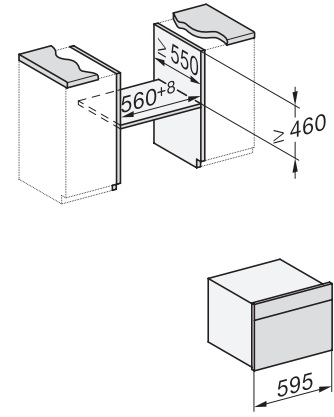

Adâncime nișă în mm	550
Lățime aparat electrocasnic în mm	595
Înălțime aparat electrocasnic în mm	456
Adâncime aparat electrocasnic în mm	569
Greutate în kg	38,0
Putere electrică totală în kW	3,20
Tensiune în V	220-240
Frecvență în Hz	50
Tensiune nominală siguranță în A	16
Număr de faze	1
Cablu de alimentare cu ștecăr	•
Lungime cablu de alimentare în m	2,00
Înlocuirea lămpilor	Servicii pentru Clienți
Accesorii furnizate	
Grătar coacere și prăjire cu PerfectClean	1
Termometru cu fir pentru alimente	1
Tavă din sticlă	2

H 7840 BM

Cuptor combi cu microunde compact
cu un design unitar, programe automate și termometru pentru alimente

side view H7000 BM, installation drawings

built-in H7000 BM, installation drawing

built-in H7000 BM build-under, installation drawings