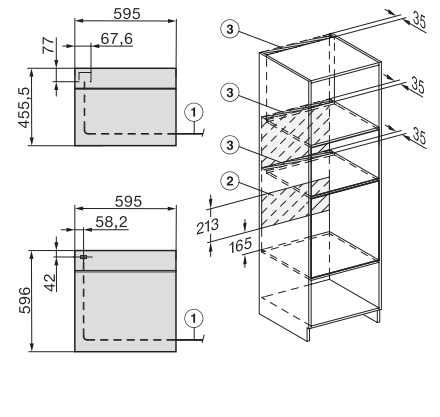

Lățime aparat electrocasnic în mm	595
Înălțime aparat electrocasnic în mm	456
Adâncime aparat electrocasnic în mm	569
Greutate în kg	38,0
Putere electrică totală în kW	3,20
Tensiune în V	220-240
Frecvență în Hz	50
Tensiune nominală siguranță în A	16
Număr de faze	1
Cablu de alimentare cu ștecăr	•
Lungime cablu de alimentare în m	2,00
Înlocuirea lămpilor	Servicii pentru Clienți
Accesorii furnizate	
Grătar coacere și prăjire cu PerfectClean	1
Termometru cu fir pentru alimente	1
Tavă din sticlă	2
Afișaj limbi disponibile	

installation H7000 BM, installation drawing

H7000 handle, installation drawing

H226x-1B/BP/E/EP/I/IP, H2760B/BP, H28x0B/BP, H7x40BM/BMX, H7x6xB/BP/BPX, installation drawings

side view H7000 BM build-under, installation drawings

H2xxx-1 B/BP/E/I/IP, H7xxx B/BP/BM/BMX, installation drawings

H2xxx-1 B/BP/E/I/IP, H7xxx B/BP/BM/BMX, installation drawings