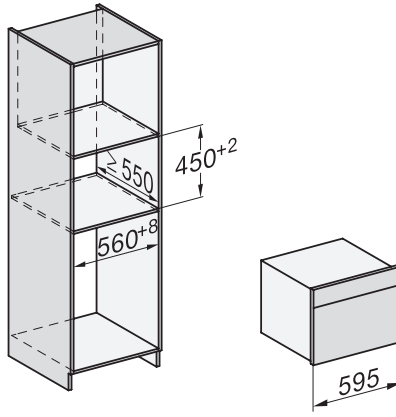

built-in H7000 BM, installation drawing