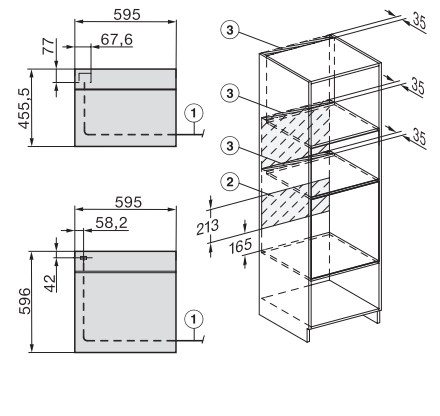

Lățime aparat electrocasnic în mm	595
Înălțime aparat electrocasnic în mm	456
Adâncime aparat electrocasnic în mm	568
Greutate în kg	38,0
Putere electrică totală în kW	3,20
Tensiune în V	220-240
Frecvență în Hz	50
Tensiune nominală siguranță în A	16
Număr de faze	1
Cablu de alimentare cu ștecăr	•
Lungime cablu de alimentare în m	2,00
Înlocuirea lămpilor	Servicii pentru Clienți
Accesorii furnizate	
Grătar coacere și prăjire cu PerfectClean	1
Termometru cu fir pentru alimente	1
Tavă din sticlă	2

installation H7000 BM, installation drawing

H7000 handle, glass, installation drawings

Installation H7000 BM XL, installation drawings

side view H7000 BM build-under, installation drawings

side view Kombi BM XL, installation drawings