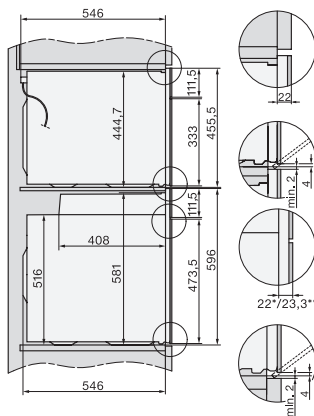

Lățime aparat electrocasnic în mm	595
Înălțime aparat electrocasnic în mm	456
Adâncime aparat electrocasnic în mm	568
Greutate în kg	38,0
Putere electrică totală în kW	3,20
Tensiune în V	220-240
Frecvență în Hz	50
Tensiune nominală siguranță în A	16
Număr de faze	1
Cablu de alimentare cu ștecăr	•
Lungime cablu de alimentare în m	2,00
Înlocuirea lămpilor	Servicii pentru Clienți
Accesorii furnizate	
Grătar coacere și prăjire cu PerfectClean	1
Termometru cu fir pentru alimente	1
Tavă din sticlă	2

installation H7000 BM, installation drawing

H7000 handle, glass, installation drawings

Installation H7000 BM XL, installation drawings

side view H7000 BM build-under, installation drawings

side view Kombi BM XL, installation drawings