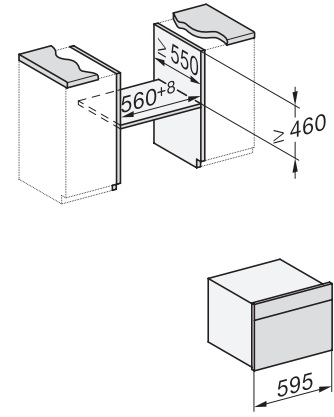

Lățime aparat electrocasnic în mm	595
Înălțime aparat electrocasnic în mm	456
Adâncime aparat electrocasnic în mm	568
Greutate în kg	38,0
Putere electrică totală în kW	3,20
Tensiune în V	220-240
Frecvență în Hz	50
Tensiune nominală siguranță în A	16
Număr de faze	1
Cablu de alimentare cu ștecăr	•
Lungime cablu de alimentare în m	2,00
Înlocuirea lămpilor	Servicii pentru Clienți
Accesorii furnizate	
Grătar coacere și prăjire cu PerfectClean	1
Termometru cu fir pentru alimente	1
Tavă din sticlă	2

H 7840 BM

Cuptor combi cu microunde compact
cu un design unitar, programe automate și termometru pentru alimente

side view H7000 BM, installation drawings

built-in H7000 BM, installation drawing

built-in H7000 BM build-under, installation drawings