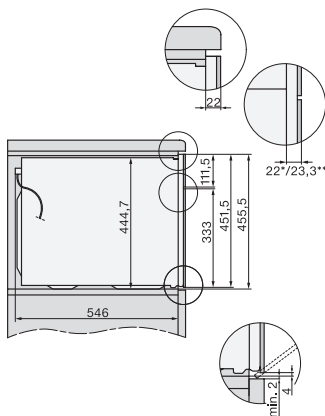

Lățime aparat electrocasnic în mm	595
Înălțime aparat electrocasnic în mm	456
Adâncime aparat electrocasnic în mm	568
Greutate în kg	38,0
Putere electrică totală în kW	3,20
Tensiune în V	220-240
Frecvență în Hz	50
Tensiune nominală siguranță în A	16
Număr de faze	1
Cablu de alimentare cu ștecăr	•
Lungime cablu de alimentare în m	2,00
Înlocuirea lămpilor	Servicii pentru Clienți
Accesorii furnizate	
Grătar coacere și prăjire cu PerfectClean	1
Termometru cu fir pentru alimente	1
Tavă din sticlă	2

H 7840 BM

Cuptor combi cu microunde compact
cu un design unitar, programe automate și termometru pentru alimente

side view H7000 BM, installation drawings

built-in H7000 BM, installation drawing

built-in H7000 BM build-under, installation drawings

installation H7000 BM, installation drawing

H7000 handle, glass, installation drawings

Installation H7000 BM XL, installation drawings

side view H7000 BM build-under, installation drawings

side view Kombi BM XL, installation drawings