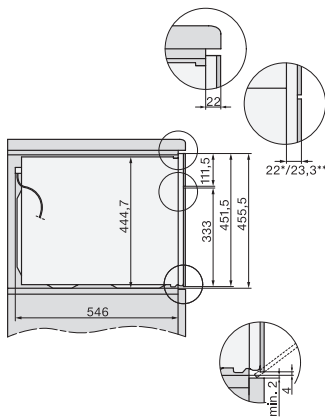

Înălțime aparat electrocasnic în mm	456
Adâncime aparat electrocasnic în mm	568
Greutate în kg	38,0
Putere electrică totală în kW	3,20
Tensiune în V	220-240
Frecvență în Hz	50
Tensiune nominală siguranță în A	16
Număr de faze	1
Cablu de alimentare cu ștecăr	•
Lungime cablu de alimentare în m	2,00
Înlocuirea lămpilor	Servicii pentru Clienți
<b>Accesorii furnizate</b>	
Grătar coacere și prăjire cu PerfectClean	1
Termometru cu fir pentru alimente	1
Tavă din sticlă	2

## H 7840 BM

Cuptor combi cu microunde compact  
cu un design unitar, programe automate și termometru pentru alimente

side view H7000 BM, installation drawings

built-in H7000 BM, installation drawing

built-in H7000 BM build-under, installation drawings

installation H7000 BM, installation drawing

H7000 handle, glass, installation drawings

H226x-1B/BP/E/EP/I/IP, H2760B/BP, H28x0B/BP, H7x40BM/BMX, H7x6xB/BP/BPX, installation drawings

side view H7000 BM build-under, installation drawings