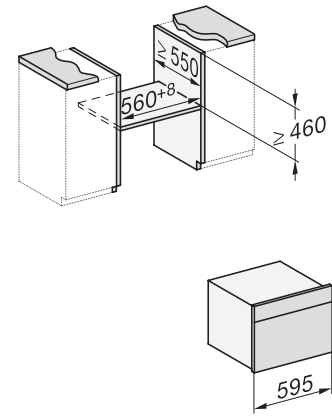

Înălțime aparat electrocasnic în mm	456
Adâncime aparat electrocasnic în mm	568
Greutate în kg	38,0
Putere electrică totală în kW	3,20
Tensiune în V	220-240
Frecvență în Hz	50
Tensiune nominală siguranță în A	16
Număr de faze	1
Cablu de alimentare cu ștecăr	•
Lungime cablu de alimentare în m	2,00
Înlocuirea lămpilor	Servicii pentru Clienți
<b>Accesorii furnizate</b>	
Grătar coacere și prăjire cu PerfectClean	1
Termometru cu fir pentru alimente	1
Tavă din sticlă	2

## H 7840 BM

Cuptor combi cu microunde compact  
cu un design unitar, programe automate și termometru pentru alimente

side view H7000 BM, installation drawings

built-in H7000 BM, installation drawing

built-in H7000 BM build-under, installation drawings

installation H7000 BM, installation drawing

H7000 handle, glass, installation drawings

H226x-1B/BP/E/EP/I/IP, H2760B/BP, H28x0B/BP, H7x40BM/BMX, H7x6xB/BP/BPX, installation drawings

side view H7000 BM build-under, installation drawings