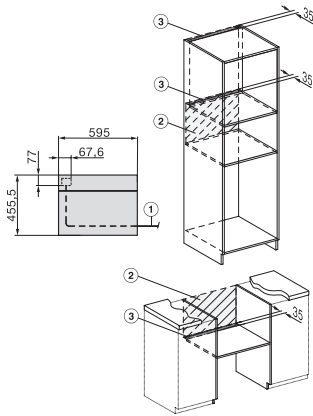

Înălțime aparat electrocasnic în mm	456
Adâncime aparat electrocasnic în mm	568
Greutate în kg	38,0
Putere electrică totală în kW	3,20
Tensiune în V	220-240
Frecvență în Hz	50
Tensiune nominală siguranță în A	16
Număr de faze	1
Cablu de alimentare cu ștecăr	•
Lungime cablu de alimentare în m	2,00
Înlocuirea lămpilor	Servicii pentru Clienți
<b>Accesorii furnizate</b>	
Grătar coacere și prăjire cu PerfectClean	1
Termometru cu fir pentru alimente	1
Tavă din sticlă	2

## H 7840 BM

Cuptor combi cu microunde compact  
cu un design unitar, programe automate și termometru pentru alimente

side view H7000 BM, installation drawings

built-in H7000 BM, installation drawing

built-in H7000 BM build-under, installation drawings

installation H7000 BM, installation drawing

H7000 handle, glass, installation drawings

H226x-1B/BP/E/EP/I/IP, H2760B/BP, H28x0B/BP, H7x40BM/BMX, H7x6xB/BP/BPX, installation drawings

side view H7000 BM build-under, installation drawings