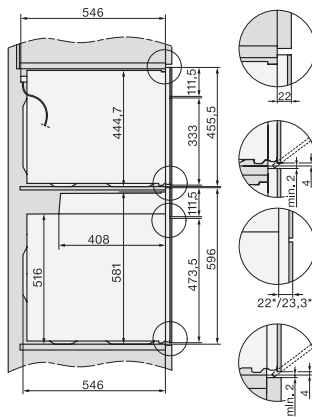

Înălțime aparat electrocasnic în mm	456
Adâncime aparat electrocasnic în mm	568
Greutate în kg	38,0
Putere electrică totală în kW	3,20
Tensiune în V	220-240
Frecvență în Hz	50
Tensiune nominală siguranță în A	16
Număr de faze	1
Cablu de alimentare cu ștecăr	•
Lungime cablu de alimentare în m	2,00
Înlocuirea lămpilor	Servicii pentru Clienți
<b>Accesorii furnizate</b>	
Grătar coacere și prăjire cu PerfectClean	1
Termometru cu fir pentru alimente	1
Tavă din sticlă	2

installation H7000 BM, installation drawing

H7000 handle, glass, installation drawings

H226x-1B/BP/E/EP/I/IP, H2760B/BP, H28x0B/BP, H7x40BM/BMX, H7x6xB/BP/BPX, installation drawings

side view H7000 BM build-under, installation drawings

H2xxx-1 B/BP/E/I/IP, H7xxx B/BP/BM/BMX, installation drawings

H2xxx-1 B/BP/E/I/IP, H7xxx B/BP/BM/BMX, installation drawings