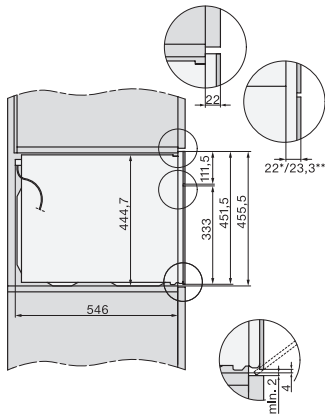

H 7840 BM

Cuptor combi cu microunde compact
cu un design unitar, programe automate și termometru pentru alimente

side view H7000 BM, installation drawings