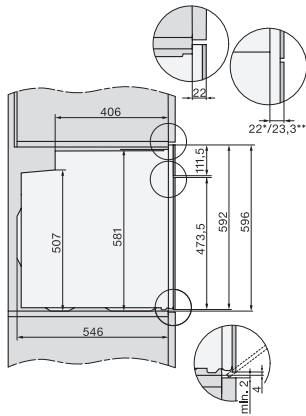

H 7464 BP

Cuptor

design unitar cu termometru pentru alimente și sistem de iluminat LED.

installation H7000 XL, installation drawing

side view H7000 XL, installation drawings

built-in H7000 XL, installation drawing