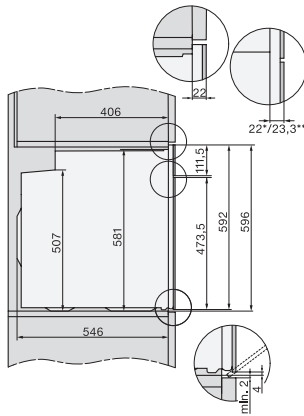

H 7464 BP

Cuptor

design unitar cu termometru pentru alimente și sistem de iluminat LED.

installation H7000 XL, installation drawing

side view H7000 XL, installation drawings

built-in H7000 XL, installation drawing