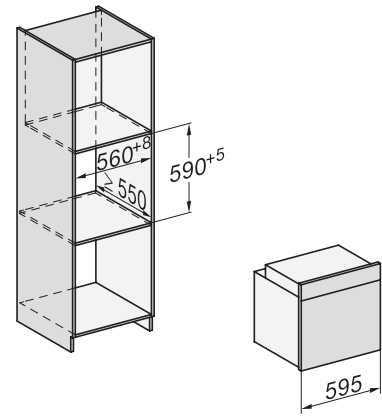

H 7464 BP

Cuptor

design unitar cu termometru pentru alimente și sistem de iluminat LED.

installation H7000 XL, installation drawing

side view H7000 XL, installation drawings

built-in H7000 XL, installation drawing