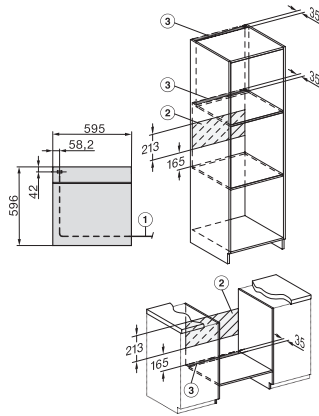

H 7464 BP

Cuptor

design unitar cu termometru pentru alimente și sistem de iluminat LED.

installation H7000 XL, installation drawing

side view H7000 XL, installation drawings

built-in H7000 XL, installation drawing