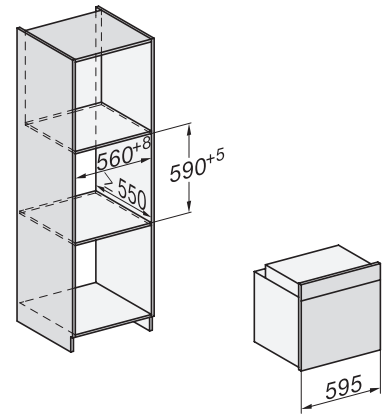

H 7464 BP

Cuptor

design unitar cu termometru pentru alimente și sistem de iluminat LED.

installation H7000 XL, installation drawing

side view H7000 XL, installation drawings

built-in H7000 XL, installation drawing