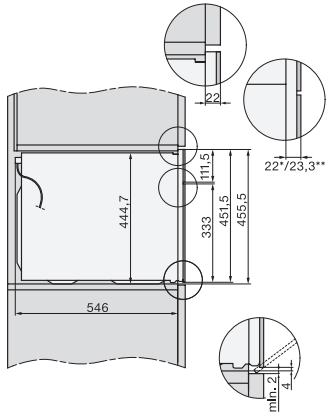

H 7440 BM

Cuptor combi cu microunde compact
cu un design unitar, programe automate și moduri combinate.

side view H7000 BM, installation drawings