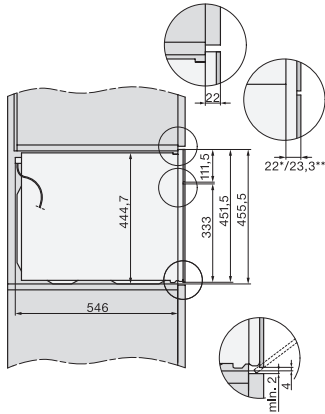

H 7440 BM

Cuptor combi cu microunde compact
cu un design unitar, programe automate și moduri combinate.

side view H7000 BM, installation drawings