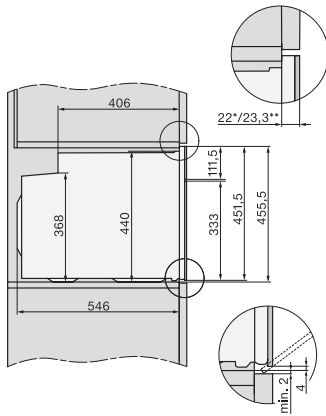

H 7440 B
Cuptor compact
design unitar sistem de iluminat LED și PerfectClean.

side view H7000 M, installation drawings