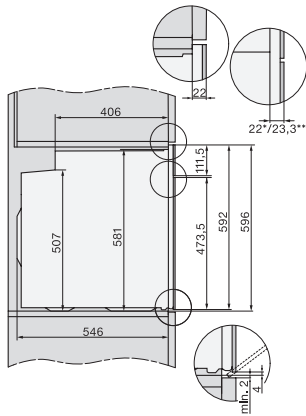

30

Temperaturi max. în °C

300

Lățime minimă nișă în mm

560

Lățime maximă nișă în mm

568

Înălțime minimă nișă în mm

590

Înălțime maximă nișă în mm

595

Adâncime nișă în mm

550

Lățime aparat electrocasnic în mm

595

Înălțime aparat electrocasnic în mm

H 7264 BP

Cuptor

design unitar cu text clar, rețea și piroliză.

H 7264 BP  
Cuptor  
design unitar cu text clar, rețea și piroliză.

installation H7000 XL, installation drawing

side view H7000 XL, installation drawings

built-in H7000 XL, installation drawing

Installation H7000 XL underframe, installation drawings

H2x6x-1B/BP/E/EP/IP, H2850BP, H7x6xB/BP/BPX, H2x6xB, installation drawings

H7000 handle, installation drawing