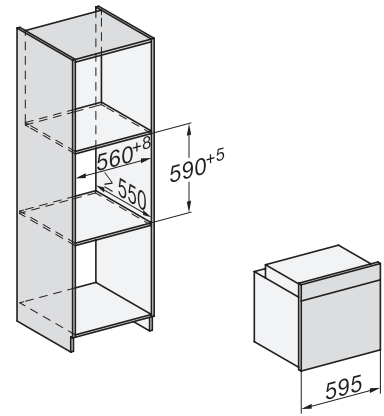

H 7264 BP

Cuptor

design unitar cu text clar, rețea și piroliză.

H 7264 BP  
Cuptor  
design unitar cu text clar, rețea și piroliză.

installation H7000 XL, installation drawing

side view H7000 XL, installation drawings