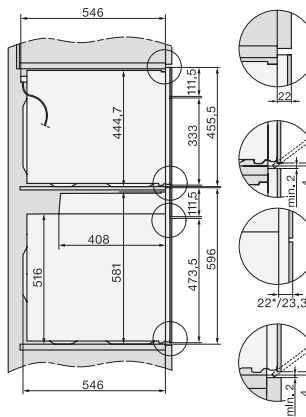

30

Temperaturi max. în °C

300

Lățime minimă nișă în mm

560

Lățime maximă nișă în mm

568

Înălțime minimă nișă în mm

590

Înălțime maximă nișă în mm

595

Adâncime nișă în mm

550

Lățime aparat electrocasnic în mm

595

Înălțime aparat electrocasnic în mm

built-in H7000 XL, installation drawing

Installation H7000 XL underframe, installation drawings

H2x6x-1B/BP/E/EP/IP, H2850BP, H7x6xB/BP/BPX, H2x6xB, installation drawings

H7000 handle, installation drawing

Installation H7000 BM XL, installation drawings

side view Kombi BM XL, installation drawings

Installation Kombi BM XL, installation drawings