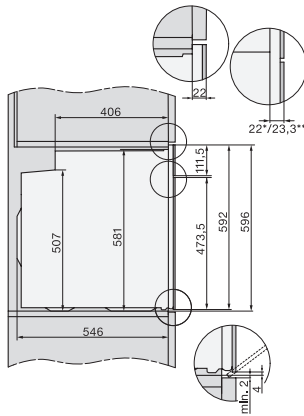

Lățime maximă nișă în mm

568

Înălțime minimă nișă în mm

590

Înălțime maximă nișă în mm

595

Adâncime nișă în mm

550

Lățime aparat electrocasnic în mm

595

Înălțime aparat electrocasnic în mm

596

Adâncime aparat electrocasnic în mm

568

Greutate în kg

47,0

H 7264 BP

Cuptor

design unitar cu text clar, rețea și piroliză.

H 7264 BP
Cuptor
design unitar cu text clar, rețea și piroliză.

installation H7000 XL, installation drawing

side view H7000 XL, installation drawings

built-in H7000 XL, installation drawing

Installation H7000 XL underframe, installation drawings

H2x6x-1B/BP/E/EP/IP, H2850BP, H7x6xB/BP/BPX, H2x6xB, installation drawings

H7000 handle, installation drawing