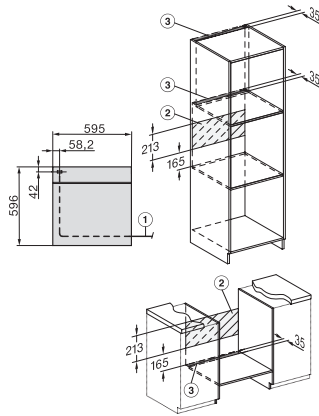

H 7264 BP
Cuptor
design unitar cu text clar, rețea și piroliză.

installation H7000 XL, installation drawing