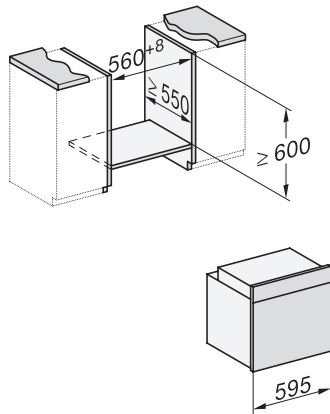

Lățime maximă nișă în mm

568

Înălțime minimă nișă în mm

590

Înălțime maximă nișă în mm

595

Adâncime nișă în mm

550

H 7264 BP

Cuptor

design unitar cu text clar, rețea și piroliză.

H 7264 BP
Cuptor
design unitar cu text clar, rețea și piroliză.

installation H7000 XL, installation drawing

side view H7000 XL, installation drawings

built-in H7000 XL, installation drawing

Installation H7000 XL underframe, installation drawings

H2x6x-1B/BP/E/EP/IP, H2850BP, H7x6xB/BP/BPX, H2x6xB, installation drawings

H7000 handle, installation drawing