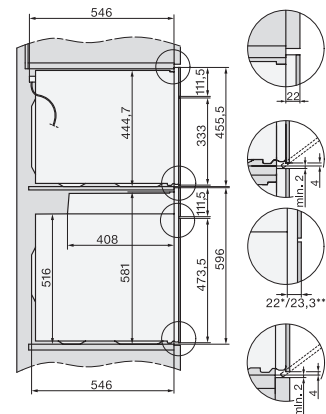

side view Kombi BM XL, installation drawings