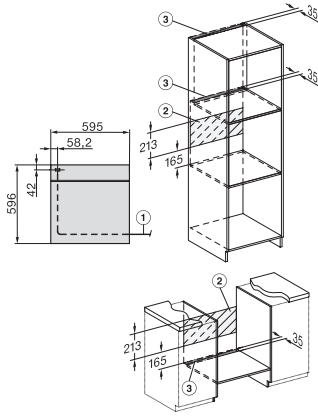

H 7264 B
Cuptor
design unitar cu afișare clară a textului și PerfectClean.

installation H7000 XL, installation drawing