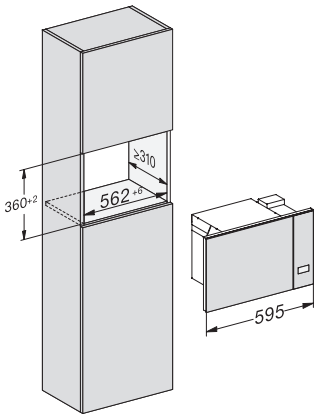

EAN: 4002516115267 / Numărul materialului: 11103410 /
Vechi Numărul materialului: 24223020D

Tip construcție	
Culoarea aparatului	Negru obsidian
Tipul și designul construcției	
Cuptor cu microunde incorporabil	•
SideControl	•
Dotări pentru confort	
Păstrare cald	•
Moduri de funcționare	
Programe automate	•
Microunde cu mod de funcționare individuală	•
Confortul utilizatorului	
Afișaj	EasySensor
Afișare oră din zi	•
Cronometru	•
Durată de gătire programabilă	•
Microunde rapid	•
Setări individuale	•
Eficiență și durabilitate	
Diminuare nocturnă	•
Curățare confortabilă	
Compartiment al cuptorului din inox	•
Siguranță	
Blocare comenzi	•
Oprire de siguranță	•
Avertizare blocaj de siguranță pentru copii „Ușă“	•
Date tehnice	
Volum compartiment cuptor în l	17
Balama ușă	Stânga
Lumină cuptor	1 spot LED
Înălțime interioară cuptor în cm	20,2
Diametru platou rotativ în cm	27,2
Putere microunde controlată electronic	•
Niveluri de putere microunde în W	80/150/300/450/600/800
Puterea maximă a microundelor în W	800
Lățime minimă nișă în mm	562
Lățime maximă nișă în mm	568
Înălțime minimă nișă în mm	350
Înălțime maximă nișă în mm	362
Adâncime nișă în mm	310
Dimensiuni aparat electrocasnic (L x Î x A) în mm	595 x 372 x 310
Lățime aparat electrocasnic în mm	595
Înălțime aparat electrocasnic în mm	372
Adâncime aparat electrocasnic în mm	310
Ventilație independentă de nișă	•
Greutate în kg	14,4
Putere electrică totală în kW	1,25
Tensiune în V	220-240
Frecvență în Hz	50
Tensiune nominală siguranță în A	10
Număr de faze	1

M2230SC, installation drawings

M2230SC, installation drawings

M223xSC, installation drawings

M223xSC, installation drawings

M223xSC, installation drawing

M223xSC, AB45-2, installation drawing

M223xSC, AB45-2, installation drawing