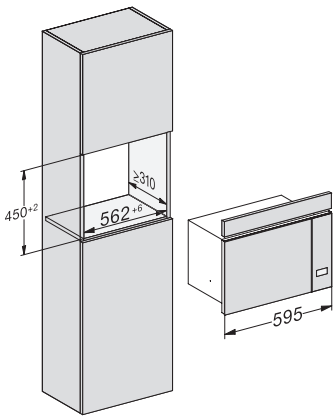

EAN: 4002516115267 / Numărul materialului: 11103410 /
Vechi Numărul materialului: 24223020D

Tip construcție	
Culoarea aparatului	Negru obsidian
Tipul și designul construcției	
Cuptor cu microunde incorporabil	•
SideControl	•
Dotări pentru confort	
Păstrare cald	•
Moduri de funcționare	
Programe automate	•
Microunde cu mod de funcționare individuală	•
Confortul utilizatorului	
Afișaj	EasySensor
Afișare oră din zi	•
Cronometru	•
Durată de gătire programabilă	•
Microunde rapid	•
Setări individuale	•
Eficiență și durabilitate	
Diminuare nocturnă	•
Curățare confortabilă	
Compartiment al cuptorului din inox	•
Siguranță	
Blocare comenzi	•
Oprire de siguranță	•
Avertizare blocaj de siguranță pentru copii „Ușă“	•
Date tehnice	
Volum compartiment cuptor în l	17
Balama ușă	Stânga
Lumină cuptor	1 spot LED
Înălțime interioară cuptor în cm	20,2
Diametru platou rotativ în cm	27,2
Putere microunde controlată electronic	•
Niveluri de putere microunde în W	80/150/300/450/600/800
Puterea maximă a microundelor în W	800
Lățime minimă nișă în mm	562
Lățime maximă nișă în mm	568
Înălțime minimă nișă în mm	350
Înălțime maximă nișă în mm	362
Adâncime nișă în mm	310
Dimensiuni aparat electrocasnic (L x Î x A) în mm	595 x 372 x 310
Lățime aparat electrocasnic în mm	595
Înălțime aparat electrocasnic în mm	372
Adâncime aparat electrocasnic în mm	310
Ventilație independentă de nișă	•
Greutate în kg	14,4
Putere electrică totală în kW	1,25
Tensiune în V	220-240
Frecvență în Hz	50
Tensiune nominală siguranță în A	10
Număr de faze	1

M2230SC, installation drawings

M2230SC, installation drawings

M223xSC, installation drawings

M223xSC, installation drawings

M223xSC, installation drawing

M223xSC, AB45-2, installation drawing

M223xSC, AB45-2, installation drawing

M223xSC, AB42-1, installation drawing

M223xSC, AB42-1, installation drawing

M 2230 SC

Cuptor cu microunde incorporabil
comenzi cu senzori pe laterală, pentru utilizare confortabilă.

M223xSC, AB38-1, installation drawing