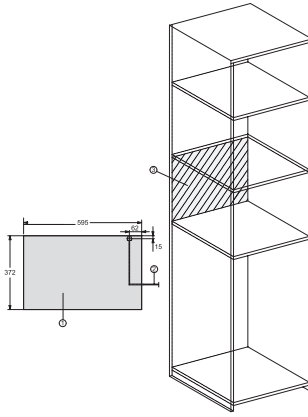

EAN: 4002516115267 / Numărul materialului: 11103410 /
Vechi Numărul materialului: 24223020D

Tip construcție	
Culoarea aparatului	Negru obsidian
Tipul și designul construcției	
Cuptor cu microunde incorporabil	•
SideControl	•
Dotări pentru confort	
Păstrare cald	•
Moduri de funcționare	
Programe automate	•
Microunde cu mod de funcționare individuală	•
Confortul utilizatorului	
Afișaj	EasySensor
Afișare oră din zi	•
Cronometru	•
Durată de gătire programabilă	•
Microunde rapid	•
Setări individuale	•
Eficiență și durabilitate	
Diminuare nocturnă	•
Curățare confortabilă	
Compartiment al cuptorului din inox	•
Siguranță	
Blocare comenzi	•
Oprire de siguranță	•
Avertizare blocaj de siguranță pentru copii „Ușă“	•
Date tehnice	
Volum compartiment cuptor în l	17
Balama ușă	Stânga
Lumină cuptor	1 spot LED
Înălțime interioară cuptor în cm	20,2
Diametru platou rotativ în cm	27,2
Putere microunde controlată electronic	•
Niveluri de putere microunde în W	80/150/300/450/600/800
Puterea maximă a microundelor în W	800
Lățime minimă nișă în mm	562
Lățime maximă nișă în mm	568
Înălțime minimă nișă în mm	350
Înălțime maximă nișă în mm	362
Adâncime nișă în mm	310
Dimensiuni aparat electrocasnic (L x Î x A) în mm	595 x 372 x 310
Lățime aparat electrocasnic în mm	595
Înălțime aparat electrocasnic în mm	372
Adâncime aparat electrocasnic în mm	310
Ventilație independentă de nișă	•
Greutate în kg	14,4
Putere electrică totală în kW	1,25
Tensiune în V	220-240
Frecvență în Hz	50
Tensiune nominală siguranță în A	10
Număr de faze	1

M2230SC, installation drawings

M2230SC, installation drawings

M223xSC, installation drawings

M223xSC, installation drawings

M223xSC, installation drawing

M223xSC, AB45-2, installation drawing

M223xSC, AB45-2, installation drawing