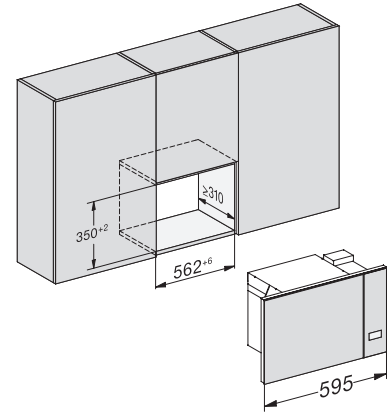

M223xSC, installation drawings