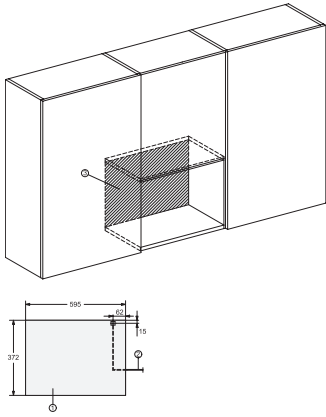

EAN: 4002516115267 / Numărul materialului: 11103410 /
Vechi Numărul materialului: 24223020D

Tip construcție	
Culoarea aparatului	Negru obsidian
Tipul și designul construcției	
Cuptor cu microunde incorporabil	•
SideControl	•
Dotări pentru confort	
Păstrare cald	•
Moduri de funcționare	
Programe automate	•
Microunde cu mod de funcționare individuală	•
Confortul utilizatorului	
Afișaj	EasySensor
Afișare oră din zi	•
Cronometru	•
Durată de gătire programabilă	•
Microunde rapid	•
Setări individuale	•
Eficiență și durabilitate	
Diminuare nocturnă	•
Curățare confortabilă	
Compartiment al cuptorului din inox	•
Siguranță	
Blocare comenzi	•
Oprire de siguranță	•
Avertizare blocaj de siguranță pentru copii „Ușă“	•
Date tehnice	
Volum compartiment cuptor în l	17
Balama ușă	Stânga
Lumină cuptor	1 spot LED
Înălțime interioară cuptor în cm	20,2
Diametru platou rotativ în cm	27,2
Putere microunde controlată electronic	•
Niveluri de putere microunde în W	80/150/300/450/600/800
Puterea maximă a microundelor în W	800
Lățime minimă nișă în mm	562
Lățime maximă nișă în mm	568
Înălțime minimă nișă în mm	350
Înălțime maximă nișă în mm	362
Adâncime nișă în mm	310
Dimensiuni aparat electrocasnic (L x Î x A) în mm	595 x 372 x 310
Lățime aparat electrocasnic în mm	595
Înălțime aparat electrocasnic în mm	372
Adâncime aparat electrocasnic în mm	310
Ventilație independentă de nișă	•
Greutate în kg	14,4
Putere electrică totală în kW	1,25
Tensiune în V	220-240
Frecvență în Hz	50
Tensiune nominală siguranță în A	10
Număr de faze	1

•

Lungime cablu de alimentare în m

1,60

Înlocuirea lămpilor

Servicii pentru Clienți

Accesorii furnizate

M 2230 SC

Cuptor cu microunde incorporabil
comenzi cu senzori pe laterală, pentru utilizare confortabilă.

M2230SC, installation drawings

M2230SC, installation drawings

M223xSC, installation drawings

M223xSC, installation drawings

M223xSC, installation drawing

M223xSC, AB45-2, installation drawing

M223xSC, AB45-2, installation drawing