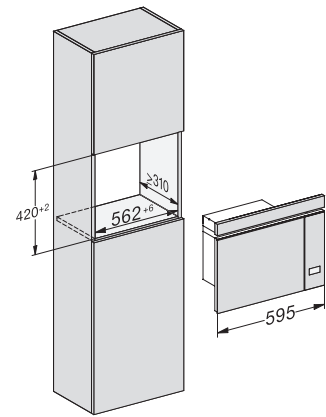

EAN: 4002516115267 / Numărul materialului: 11103410 /
Vechi Numărul materialului: 24223020D

Tip construcție	
Culoarea aparatului	Negru obsidian
Tipul și designul construcției	
Cuptor cu microunde incorporabil	•
SideControl	•
Dotări pentru confort	
Păstrare cald	•
Moduri de funcționare	
Programe automate	•
Microunde cu mod de funcționare individuală	•
Confortul utilizatorului	
Afișaj	EasySensor
Afișare oră din zi	•
Cronometru	•
Durată de gătire programabilă	•
Microunde rapid	•
Setări individuale	•
Eficiență și durabilitate	
Diminuare nocturnă	•
Curățare confortabilă	
Compartiment al cuptorului din inox	•
Siguranță	
Blocare comenzi	•
Oprire de siguranță	•
Avertizare blocaj de siguranță pentru copii „Ușă“	•
Date tehnice	
Volum compartiment cuptor în l	17
Balama ușă	Stânga
Lumină cuptor	1 spot LED
Înălțime interioară cuptor în cm	20,2
Diametru platou rotativ în cm	27,2
Putere microunde controlată electronic	•
Niveluri de putere microunde în W	80/150/300/450/600/800
Puterea maximă a microundelor în W	800
Lățime minimă nișă în mm	562
Lățime maximă nișă în mm	568
Înălțime minimă nișă în mm	350
Înălțime maximă nișă în mm	362
Adâncime nișă în mm	310
Dimensiuni aparat electrocasnic (L x Î x A) în mm	595 x 372 x 310
Lățime aparat electrocasnic în mm	595
Înălțime aparat electrocasnic în mm	372
Adâncime aparat electrocasnic în mm	310
Ventilație independentă de nișă	•
Greutate în kg	14,4
Putere electrică totală în kW	1,25
Tensiune în V	220-240
Frecvență în Hz	50
Tensiune nominală siguranță în A	10
Număr de faze	1

M2230SC, installation drawings

M2230SC, installation drawings

M223xSC, installation drawings

M223xSC, installation drawings

M223xSC, installation drawing

M223xSC, AB45-2, installation drawing

M223xSC, AB45-2, installation drawing

M223xSC, AB42-1, installation drawing

M223xSC, AB42-1, installation drawing

M 2230 SC

Cuptor cu microunde incorporabil
comenzi cu senzori pe laterală, pentru utilizare confortabilă.

M223xSC, AB38-1, installation drawing