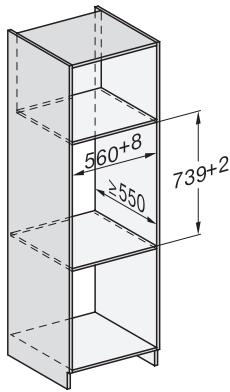

ESW 7020

Sertar de încălzire gourmet fără mânere, înalt de 29 cm
vase pentru preîncălzire, păstrarea alimentelor calde și gătire lentă.

EAN: 4002516128250 / Numărul materialului: 11103150 /
Vechi Numărul materialului: 30702040D

Accesorii furnizate	
Suprafață antialunecare	1
Grătar pentru capacitate mărită	1

ESW 7020

Sertar de încălzire gourmet fără mânere, înalt de 29 cm
vase pentru preîncălzire, păstrarea alimentelor calde și gătire lentă.

Installation DG, DGM, DGC XL, ESW7x20 installation drawings

side view, DG, DGM, ESW7x20 installation drawings

Installation, ESW7x20, DGM7x4x installation drawings

Installation DGC XXL, ESW7x20 installation drawings

ESW7020, Installation drawings, XL combination niche height

side view ESW7x20, installation drawing

built-in ESW7x20, installation drawing

Installation ESW7x20, installation drawing