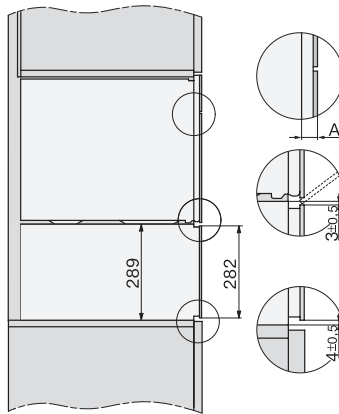

ESW 7020

Sertar de încălzire gourmet fără mânere, înalt de 29 cm
vase pentru preîncălzire, păstrarea alimentelor calde și gătire lentă.

EAN: 4002516128250 / Numărul materialului: 11103150 /
Vechi Numărul materialului: 30702040D

Accesorii furnizate	
Suprafață antialunecare	1
Grătar pentru capacitate mărită	1

ESW 7020

Sertar de încălzire gourmet fără mânere, înalt de 29 cm
vase pentru preîncălzire, păstrarea alimentelor calde și gătire lentă.

Installation DG, DGM, DGC XL, ESW7x20 installation drawings

side view, DG, DGM, ESW7x20 installation drawings

Installation, ESW7x20, DGM7x4x installation drawings

Installation DGC XXL, ESW7x20 installation drawings

ESW7020, Installation drawings, XL combination niche height

side view ESW7x20, installation drawing

built-in ESW7x20, installation drawing

Installation ESW7x20, installation drawing