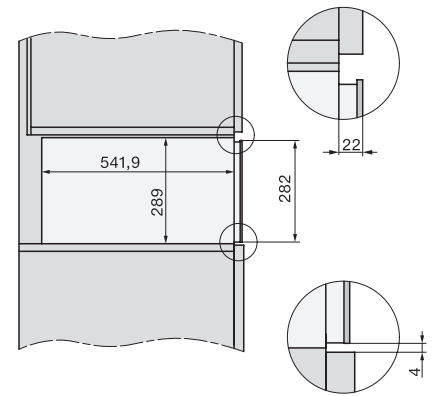

ESW 7020

Sertar de încălzire gourmet fără mânere, înalt de 29 cm
vase pentru preîncălzire, păstrarea alimentelor calde și gătire lentă.

EAN: 4002516128250 / Numărul materialului: 11103150 /
Vechi Numărul materialului: 30702040D

Accesorii furnizate	
Suprafață antialunecare	1
Grătar pentru capacitate mărită	1

ESW 7020

Sertar de încălzire gourmet fără mânere, înalt de 29 cm
vase pentru preîncălzire, păstrarea alimentelor calde și gătire lentă.

Installation DG, DGM, DGC XL, ESW7x20 installation drawings

side view, DG, DGM, ESW7x20 installation drawings

Installation, ESW7x20, DGM7x4x installation drawings

Installation DGC XXL, ESW7x20 installation drawings

ESW7020, Installation drawings, XL combination niche height

side view ESW7x20, installation drawing

built-in ESW7x20, installation drawing

Installation ESW7x20, installation drawing