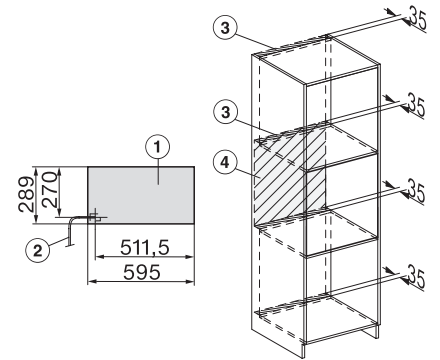

ESW 7020

Sertar de încălzire gourmet fără mânere, înalt de 29 cm
vase pentru preîncălzire, păstrarea alimentelor calde și gătire lentă.

EAN: 4002516128250 / Numărul materialului: 11103150 /
Vechi Numărul materialului: 30702040D

Accesorii furnizate	
Suprafață antialunecare	1
Grătar pentru capacitate mărită	1

ESW 7020

Sertar de încălzire gourmet fără mânere, înalt de 29 cm
vase pentru preîncălzire, păstrarea alimentelor calde și gătire lentă.

Installation DG, DGM, DGC XL, ESW7x20 installation drawings

side view, DG, DGM, ESW7x20 installation drawings

Installation, ESW7x20, DGM7x4x installation drawings

Installation DGC XXL, ESW7x20 installation drawings

ESW7020, Installation drawings, XL combination niche height

side view ESW7x20, installation drawing

built-in ESW7x20, installation drawing

Installation ESW7x20, installation drawing