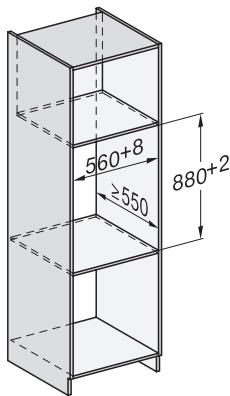

Accesorii furnizate	
Suprafață antialunecare	1
Grătar pentru capacitate mărită	1

ESW 7020

Sertar de încălzire gourmet fără mânere, înalt de 29 cm
vase pentru preîncălzire, păstrarea alimentelor calde și gătire lentă.

Installation DG, DGM, DGC XL, ESW7x20 installation drawings

side view, DG, DGM, ESW7x20 installation drawings

Installation, ESW7x20, DGM7x4x installation drawings

Installation DGC XXL, ESW7x20 installation drawings

ESW7020, Installation drawings, XL combination niche height

side view ESW7x20, installation drawing

built-in ESW7x20, installation drawing

Installation ESW7x20, installation drawing