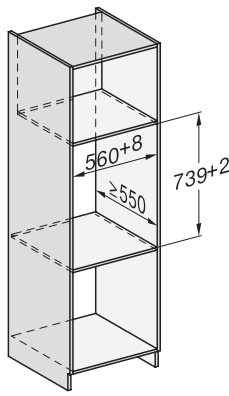

Accesorii furnizate	
Suprafață antialunecare	1
Grătar pentru capacitate mărită	1

ESW 7020

Sertar de încălzire gourmet fără mânere, înalt de 29 cm
vase pentru preîncălzire, păstrarea alimentelor calde și gătire lentă.

Installation DG, DGM, DGC XL, ESW7x20 installation drawings

side view, DG, DGM, ESW7x20 installation drawings

Installation, ESW7x20, DGM7x4x installation drawings

Installation DGC XXL, ESW7x20 installation drawings

ESW7020, Installation drawings, XL combination niche height

side view ESW7x20, installation drawing

built-in ESW7x20, installation drawing

Installation ESW7x20, installation drawing