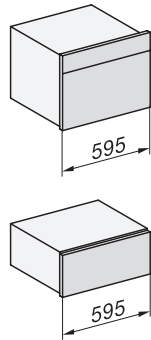

ESW 7020

Sertar de încălzire gourmet fără mânere, înalt de 29 cm
vase pentru preîncălzire, păstrarea alimentelor calde și gătire lentă.

EAN: 4002516128250 / Numărul materialului: 11103150 /
Vechi Numărul materialului: 30702040D

Accesorii furnizate	
Suprafață antialunecare	1
Grătar pentru capacitate mărită	1

ESW 7020

Sertar de încălzire gourmet fără mânere, înalt de 29 cm
vase pentru preîncălzire, păstrarea alimentelor calde și gătire lentă.

Installation DG, DGM, DGC XL, ESW7x20 installation drawings

side view, DG, DGM, ESW7x20 installation drawings

Installation, ESW7x20, DGM7x4x installation drawings

Installation DGC XXL, ESW7x20 installation drawings

ESW7020, Installation drawings, XL combination niche height

side view ESW7x20, installation drawing

built-in ESW7x20, installation drawing

Installation ESW7x20, installation drawing