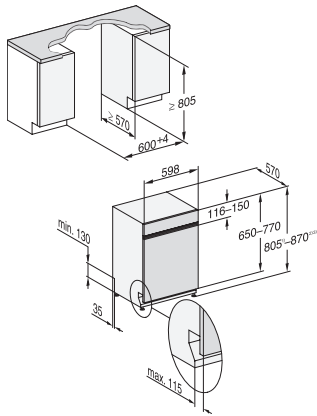

G 7100 SCi

Mașină de spălat vase semi-integrată
cu tavă 3D MultiFlex pentru confort maxim.

G7000, integrated dishwasher, 60cm (installation drawing)