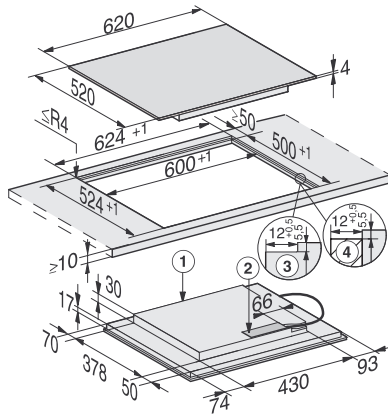

KM 7564 FL

Plită cu inducție autonomă

cu 2 arii de gătit PowerFlex pentru randament maxim

EAN: 4002516138624 / Numărul materialului: 11022960 /
Vechi Numărul materialului: 26756470D

Protecție ștergere	•
Cronometru	•
Eficiență și durabilitate	
Putere nominală în stare oprit în W	0,5
Putere nominală în stare așteptare în W	1,0
Putere nominală în stare conectat în așteptare în W	2,0
Timpan până la oprirea automată la modul oprit în minute	20
Timpan până la comutarea automată la modul așteptare în minute	20
Timpan până la comutarea automată la modul conectat în așteptare în minute	20
Curățare confortabilă	
Vitroceramică ușor de curățat	•
Siguranță	
Oprire de siguranță	•
Funcția de blocare	•
Blocare comenzi	•
Ventilator de răcire integrat	•
Protecție la supraîncălzire	•
Indicator de căldură reziduală	•
Date tehnice	
Dimensiuni (Î x L x A) în mm	51 x 620 x 520
Dimensiuni în mm (lățime)	620
Dimensiuni în mm (înălțime)	51
Dimensiuni în mm (adâncime)	520
Dimensiuni interioare nișă în mm (L x A) pentru instalare la nivel cu blatul de lucru	600/624 x 500/524
Dimensiuni decupaj nișă în mm (lățime) pentru instalare pe suprafață	600
Dimensiuni decupaj nișă în mm (adâncime) pentru instalare pe suprafață	500
Înălțime carcasă, inclusiv caseta de conectare în mm	51
Dimensiuni interne nișă în mm (lățime) cu instalare la nivel	600
Dimensiuni interne nișă în mm (adâncime) cu instalare la nivel	500
Greutate în kg	11
Dimensiuni externe nișă în mm (lățime) cu instalare la nivel	624
Dimensiuni externe nișă în mm (adâncime) cu instalare la nivel	524
Putere electrică totală în kW	7,30
Lungime cablu de alimentare în m	1,4
Tensiune în V	230
Frecvență în Hz	50-60
Accesorii furnizate	
Cablu de alimentare	Da

KM 7564 FL

Plită cu inducție autonomă
cu 2 arii de gătit PowerFlex pentru randament maxim

KM 6329, KM 7564 (installation drawing)

KM 6329, KM 7564 flush (installation drawing)