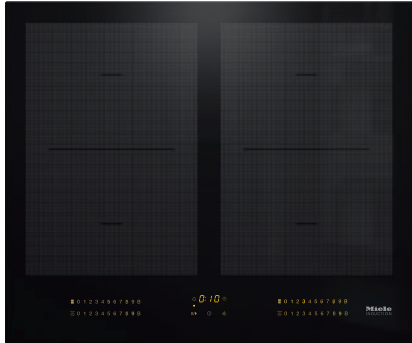

KM 7564 FL

Plită cu inducție autonomă

cu 2 arii de gătit PowerFlex pentru randament maxim

EAN: 4002516138624 / Numărul materialului: 11022960 /
Vechi Numărul materialului: 26756470D

Protecție ștergere	•
Cronometru	•
Eficiență și durabilitate	
Putere nominală în stare oprit în W	0,5
Putere nominală în stare așteptare în W	1,0
Putere nominală în stare conectat în așteptare în W	2,0
Timpan până la oprirea automată la modul oprit în minute	20
Timpan până la comutarea automată la modul așteptare în minute	20
Timpan până la comutarea automată la modul conectat în așteptare în minute	20
Curățare confortabilă	
Vitroceramică ușor de curățat	•
Siguranță	
Oprire de siguranță	•
Funcția de blocare	•
Blocare comenzi	•
Ventilator de răcire integrat	•
Protecție la supraîncălzire	•
Indicator de căldură reziduală	•
Date tehnice	
Dimensiuni (Î x L x A) în mm	51 x 620 x 520
Dimensiuni în mm (lățime)	620
Dimensiuni în mm (înălțime)	51
Dimensiuni în mm (adâncime)	520
Dimensiuni interioare nișă în mm (L x A) pentru instalare la nivel cu blatul de lucru	600/624 x 500/524
Dimensiuni decupaj nișă în mm (lățime) pentru instalare pe suprafață	600
Dimensiuni decupaj nișă în mm (adâncime) pentru instalare pe suprafață	500
Înălțime carcasă, inclusiv caseta de conectare în mm	51
Dimensiuni interne nișă în mm (lățime) cu instalare la nivel	600
Dimensiuni interne nișă în mm (adâncime) cu instalare la nivel	500
Greutate în kg	11
Dimensiuni externe nișă în mm (lățime) cu instalare la nivel	624
Dimensiuni externe nișă în mm (adâncime) cu instalare la nivel	524
Putere electrică totală în kW	7,30
Lungime cablu de alimentare în m	1,4
Tensiune în V	230
Frecvență în Hz	50-60
Accesorii furnizate	
Cablu de alimentare	Da