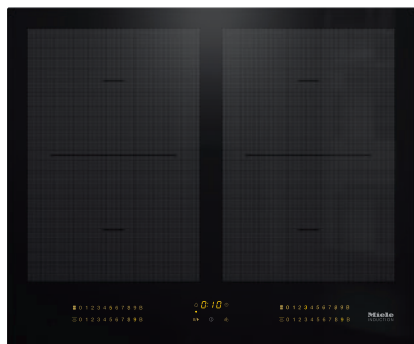

KM 7564 FL

Plită cu inducție autonomă
cu 2 arii de gătit PowerFlex pentru randament maxim

- Selectare rapidă și intuitivă cu tastele numerice – Smart Select
- 4 zone de gătit inclusiv 2 putere ridicată inclusiv suprafețe PowerFlex
- O lățime de 620 mm pentru instalare la suprafață sau la nivel
- Se potrivește perfect cu orice element SmartLine
- Comunicare cu hota de bucătărie – funcție automată Con@ctivity