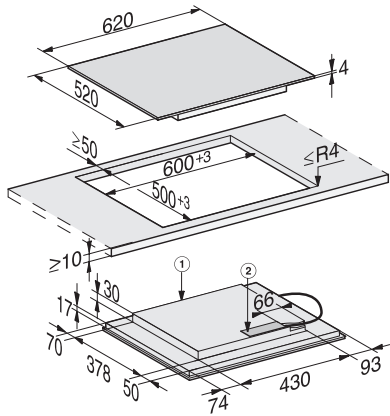

KM 7564 FL

Plită cu inducție autonomă

cu 2 arii de gătit PowerFlex pentru randament maxim

EAN: 4002516138624 / Numărul materialului: 11022960 /
Vechi Numărul materialului: 26756470D

Protecție ștergere	•
Cronometru	•
Eficiență și durabilitate	
Putere nominală în stare oprit în W	0,5
Putere nominală în stare așteptare în W	1,0
Putere nominală în stare conectat în așteptare în W	2,0
Timpan până la oprirea automată la modul oprit în minute	20
Timpan până la comutarea automată la modul așteptare în minute	20
Timpan până la comutarea automată la modul conectat în așteptare în minute	20
Curățare confortabilă	
Vitroceramică ușor de curățat	•
Siguranță	
Oprire de siguranță	•
Funcția de blocare	•
Blocare comenzi	•
Ventilator de răcire integrat	•
Protecție la supraîncălzire	•
Indicator de căldură reziduală	•
Date tehnice	
Dimensiuni (Î x L x A) în mm	51 x 620 x 520
Dimensiuni în mm (lățime)	620
Dimensiuni în mm (înălțime)	51
Dimensiuni în mm (adâncime)	520
Dimensiuni interioare nișă în mm (L x A) pentru instalare la nivel cu blatul de lucru	600/624 x 500/524
Dimensiuni decupaj nișă în mm (lățime) pentru instalare pe suprafață	600
Dimensiuni decupaj nișă în mm (adâncime) pentru instalare pe suprafață	500
Înălțime carcasă, inclusiv caseta de conectare în mm	51
Dimensiuni interne nișă în mm (lățime) cu instalare la nivel	600
Dimensiuni interne nișă în mm (adâncime) cu instalare la nivel	500
Greutate în kg	11
Dimensiuni externe nișă în mm (lățime) cu instalare la nivel	624
Dimensiuni externe nișă în mm (adâncime) cu instalare la nivel	524
Putere electrică totală în kW	7,30
Lungime cablu de alimentare în m	1,4
Tensiune în V	230
Frecvență în Hz	50-60
Accesorii furnizate	
Cablu de alimentare	Da

KM 7564 FL

Plită cu inducție autonomă
cu 2 arii de gătit PowerFlex pentru randament maxim

KM 6329, KM 7564 (installation drawing)

KM 6329, KM 7564 flush (installation drawing)