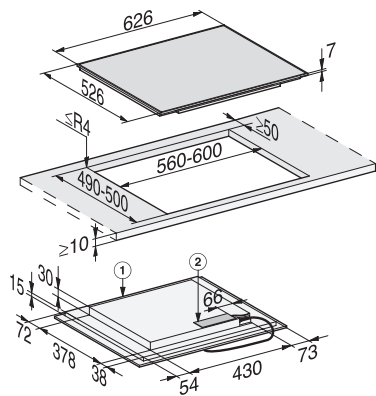

KM 7464 FR

Plită cu inducție autonomă

cu arie de gătit PowerFlex pentru randament maxim

EAN: 4002516138495 / Numărul materialului: 11022890 /

Vechi Numărul materialului: 26746400D

Funcția de reapelare	•
Oprire de siguranță	•
Recunoaștere permanentă vas	•
Opțiuni de setare individuală (de ex. alarme sonore)	•
Cronometru	•
Eficiență și durabilitate	
Putere nominală în stare oprit în W	0,5
Putere nominală în stare așteptare în W	1,0
Putere nominală în stare conectat în așteptare în W	2,0
Timpan până la oprirea automată la modul oprit în minute	20
Timpan până la comutarea automată la modul așteptare în minute	20
Timpan până la comutarea automată la modul conectat în așteptare în minute	20
Curățare confortabilă	
Vitroceramică ușor de curățat	•
Siguranță	
Oprire de siguranță	•
Funcția de blocare	•
Blocare comenzi	•
Ventilator de răcire integrat	•
Protecție la supraîncălzire	•
Indicator de căldură reziduală	•
Date tehnice	
Dimensiuni în mm (lățime)	626
Dimensiuni în mm (înălțime)	52
Dimensiuni în mm (adâncime)	526
Dimensiuni decupaj nișă în mm (lățime) pentru instalare pe suprafață	560
Dimensiuni decupaj nișă în mm (adâncime) pentru instalare pe suprafață	490
Înălțime carcasă, inclusiv caseta de conectare în mm	45
Greutate în kg	11
Putere electrică totală în kW	7,30
Lungime cablu de alimentare în m	1,4
Tensiune în V	230
Frecvență în Hz	50-60
Accesorii furnizate	
Cablu de alimentare	Da

KM 7464 FR

Plită cu inducție autonomă

cu arie de gătit PowerFlex pentru randament maxim

KM7464FR, KM7466FR (installation drawings)