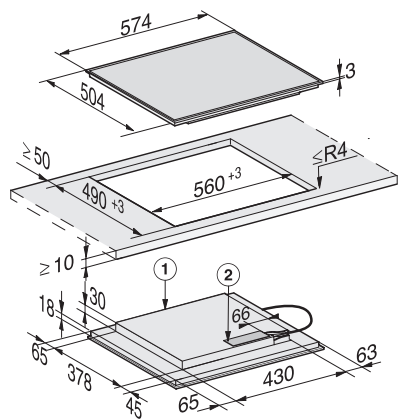

KM 7201 FR

Plită cu inducție autonomă

cu 4 zone de gătit circulare la un preț redus atractiv

EAN: 4002516138549 / Numărul materialului: 11022840 /

Vechi Numărul materialului: 26720110D

| | |
|--|-------|
| Recunoaștere permanentă vas | • |
| Opțiuni de setare individuală (de ex. alarme sonore) | • |
| Cronometru | • |
| Curățare confortabilă | |
| Vitroceramică ușor de curățat | • |
| Siguranță | |
| Oprire de siguranță | • |
| Funcția de blocare | • |
| Blocare comenzi | • |
| Ventilator de răcire integrat | • |
| Protecție la supraîncălzire | • |
| Indicator de căldură reziduală | • |
| Date tehnice | |
| Dimensiuni în mm (lățime) | 574 |
| Dimensiuni în mm (înălțime) | 51 |
| Dimensiuni în mm (adâncime) | 504 |
| Dimensiuni decupaj nișă în mm (lățime) pentru instalare pe suprafață | 560 |
| Dimensiuni decupaj nișă în mm (adâncime) pentru instalare pe suprafață | 490 |
| Înălțime carcasă, inclusiv caseta de conectare în mm | 48 |
| Greutate în kg | 10 |
| Putere electrică totală în kW | 7,30 |
| Lungime cablu de alimentare în m | 1,4 |
| Tensiune în V | 230 |
| Frecvență în Hz | 50-60 |
| Accesorii furnizate | |
| Cablu de alimentare | Da |

KM 7201 FR

Plită cu inducție autonomă

cu 4 zone de gătit circulare la un preț redus atractiv

KM7201FR, KM7201-1FR (installation drawing)