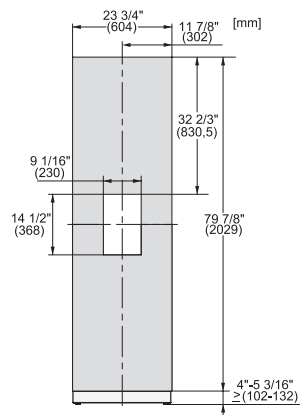

KFP 2444 ed/cs

Front din oțel inoxidabil

Pentru integrarea elegantă a congelatoarelor MasterCool în bucătărie.

EAN: 4002516055693 / Numărul materialului: 10982950 /
Vechi Numărul materialului: 38996065EU1

- Pt. congelatoare cu 61 cm lățime
cu dozator de gheață/apă pe ușă

KFP 2444 ed/cs

Front din oțel inoxidabil

Pentru integrarea elegantă a congelatoarelor MasterCool în bucătărie.

KFP2445ed/cs, KFP2444ed/cs, Front panel, Front dimensions, MasterCool, installation drawings