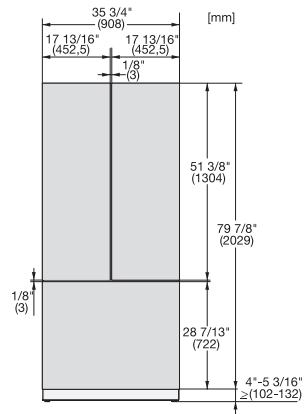

KFP 3634 ed/cs

Front din oțel inoxidabil

Pentru integrarea elegantă a MasterCool FrenchDoor în bucătărie.

EAN: 4002516055679 / Numărul materialului: 10982930 /
Vechi Numărul materialului: 38996063EU1

- Pentru ușa superioară dreaptă a KF 2981 Vi

KFP 3634 ed/cs

Front din oțel inoxidabil

Pentru integrarea elegantă a MasterCool FrenchDoor în bucătărie.

KFP3635ed/cs, KFP3634ed/cs R, KFP3634ed/
cs L, KFP3634ed/cs, Front panel, Front dimensions,
MasterCool, sketch