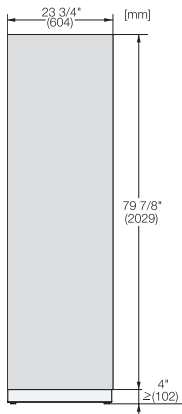

KFP 2404 ed/cs

Front din oțel inoxidabil

Pentru integrarea frigiderelor și congelatoarelor MasterCool în bucătărie.

EAN: 4002516055723 / Numărul materialului: 10982770 /  
Vechi Numărul materialului: 38996056EU1

- pentru frigidere cu 61 cm lățime

KFP 2404 ed/cs

Front din oțel inoxidabil

Pentru integrarea frigiderelor și congelatoarelor MasterCool în bucătărie.

KFP2405ed/cs, KFP2404ed/cs, Front panel, Front dimensions, MasterCool, installation drawings (AU, CA, US)