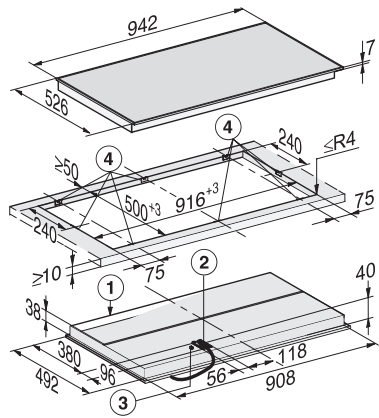

KM 6565 FR

Plită electrică autonomă

cu lățime maximă pentru un gătit și confort al utilizatorului optime.

KM 6565 FR (Installation drawing)