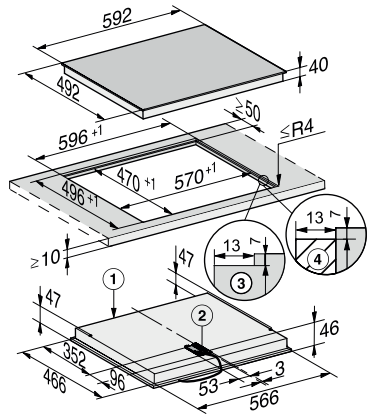

KM 6520 FL

Plită electrică autonomă

cu 4 zone de gătit pentru un confort maxim, la un preț redus atractiv.

KM 6520 FL, KM 6539 FL (Installation drawing)