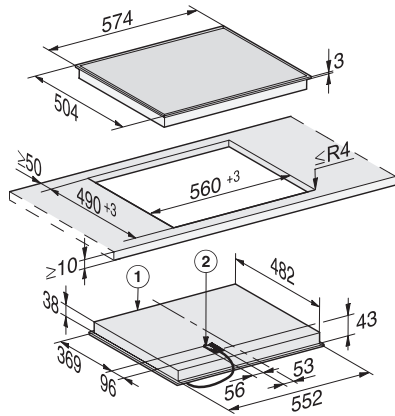

KM 6520 FR

Plită electrică autonomă

cu 4 zone de gătit pentru un confort maxim, la un preț redus atractiv.

KM 6520 FR, KM 6538 FR (Installation drawign)