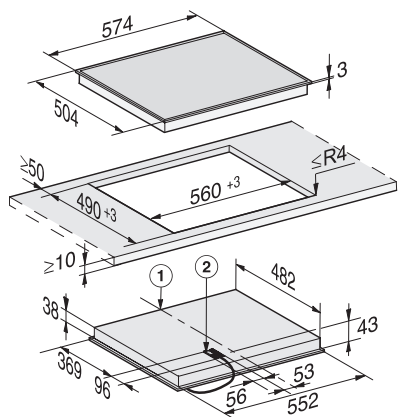

Dimensiuni (Î x L x A) în mm	43 x 574 x 504
Dimensiuni în mm (lățime)	574
Dimensiuni în mm (înălțime)	43
Dimensiuni în mm (adâncime)	504
Dimensiuni decupaj nișă în mm (lățime) pentru instalare pe suprafață	560
Dimensiuni decupaj nișă în mm (adâncime) pentru instalare pe suprafață	490
Înălțime carcasă, inclusiv caseta de conectare în mm	43
Greutate în kg	8
Putere electrică totală în kW	6,70
Lungime cablu de alimentare în m	1,4
Tensiune în V	230
Frecvență în Hz	50-60

Accesorii furnizate

Răzuitor ascuțit	•
Cablu de alimentare	Da

KM 6520 FR

Plită electrică autonomă

cu 4 zone de gătit pentru un confort maxim, la un preț redus atractiv.

KM 6520 FR, KM 6538 FR (Installation drawign)