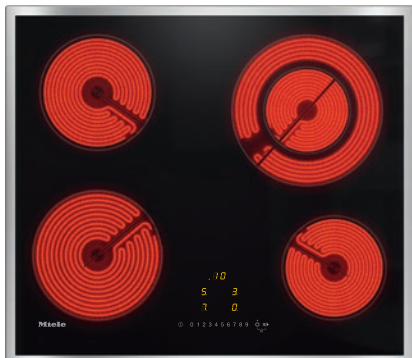

KM 6520 FR

Plită electrică autonomă

cu 4 zone de gătit pentru un confort maxim, la un preț redus atractiv.

EAN: 4002515996744 / Numărul materialului: 10881980 /
Vechi Numărul materialului: 26652010D

Date tehnice

Dimensiuni (Î x L x A) în mm	43 x 574 x 504
Dimensiuni în mm (lățime)	574
Dimensiuni în mm (înălțime)	43
Dimensiuni în mm (adâncime)	504
Dimensiuni decupaj nișă în mm (lățime) pentru instalare pe suprafață	560
Dimensiuni decupaj nișă în mm (adâncime) pentru instalare pe suprafață	490
Înălțime carcasă, inclusiv caseta de conectare în mm	43
Greutate în kg	8
Putere electrică totală în kW	6,70
Lungime cablu de alimentare în m	1,4
Tensiune în V	230
Frecvență în Hz	50-60

Accesorii furnizate

Răzuitor ascuțit	•
Cablu de alimentare	Da