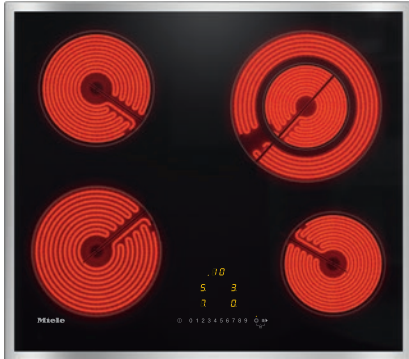

KM 6520 FR

Plită electrică autonomă

cu 4 zone de gătit pentru un confort maxim, la un preț redus atractiv.

EAN: 4002515996744 / Numărul materialului: 10881980 /
Vechi Numărul materialului: 26652010D

Date tehnice

Dimensiuni (Î x L x A) în mm	43 x 574 x 504
Dimensiuni în mm (lățime)	574
Dimensiuni în mm (înălțime)	43
Dimensiuni în mm (adâncime)	504
Dimensiuni decupaj nișă în mm (lățime) pentru instalare pe suprafață	560
Dimensiuni decupaj nișă în mm (adâncime) pentru instalare pe suprafață	490
Înălțime carcasă, inclusiv caseta de conectare în mm	43
Greutate în kg	8
Putere electrică totală în kW	6,70
Lungime cablu de alimentare în m	1,4
Tensiune în V	230
Frecvență în Hz	50-60

Accesorii furnizate

Răzuitor ascuțit	•
Cablu de alimentare	Da