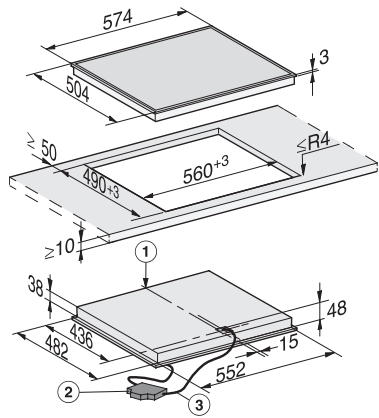

Dimensiuni decupaj nișă în mm (adâncime) pentru instalare pe suprafață 490

Înălțime carcasă, inclusiv caseta de conectare în mm 48

Greutate în kg 9

Putere electrică totală în kW 6,70

Lungime cablu de alimentare în m 1,4

Plită electrică autonomă

Cu 3 zone de gătit pentru un confort maxim, la un preț redus atractiv.

KM 6527 FR (Installation drawing)