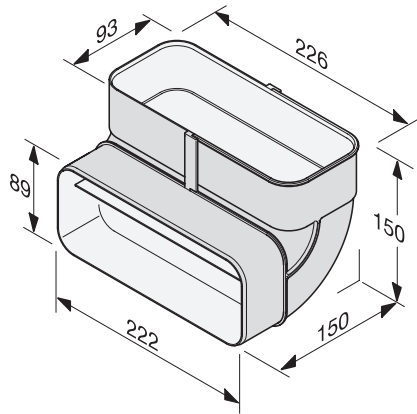

DFK-BVK 90

Cot conducte plate

Pentru ghidarea eficientă și personalizată a aerului.

EAN: 4002515963876 / Numărul materialului: 10811470 /  
Vechi Numărul materialului: 28996396D

- Pt. evac. igienică a aerului în modul de extracție și recirculare
- Prof. integr. de ghid. aer pt. caract. optime ale fluxului de aer
- Trebuie respectate regulamentele naționale de construcții
- Plastic alb, rezistent la foc
- Cot vertical 90°, 150 mm adâncime și înălțime

DFK-BVK 90

Cot conducte plate

Pentru ghidarea eficientă și personalizată a aerului.

DFK-BVK90, bow 90°, vertical shortened, installation drawing