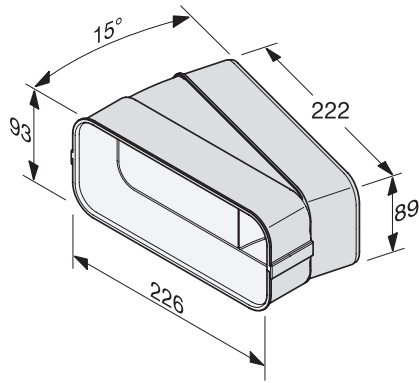

DFK-BH 15

Cot conducte plate

Pentru ghidarea eficientă și personalizată a aerului.

EAN: 4002515963869 / Numărul materialului: 10811460 /  
Vechi Numărul materialului: 28996395D

- Pt. evac. igienică a aerului în modul de extracție și recirculare
- Prof. integr. de ghid. aer pt. caract. optime ale fluxului de aer
- Trebuie respectate regulamentele naționale de construcții
- Plastic alb, rezistent la foc
- Cot orizontal 15°

DFK-BH 15

Cot conducte plate

Pentru ghidarea eficientă și personalizată a aerului.

DFK-BH15, bow, 15° horizontal, installation drawing