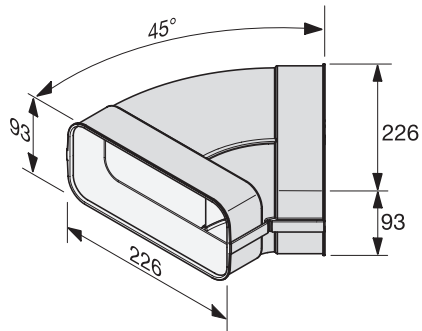

DFK-BH 45

Cot conducte plate

Pentru ghidarea eficientă și personalizată a aerului.

EAN: 4002515963852 / Numărul materialului: 10811450 /
Vechi Numărul materialului: 28996394D

- Pt. evac. igienică a aerului în modul de extracție și recirculare
- Prof. integr. de ghid. aer pt. caract. optime ale fluxului de aer
- Trebuie respectate regulamentele naționale de construcții
- Plastic alb, rezistent la foc
- Cot orizontal 45°

DFK-BH 45

Cot conducte plate

Pentru ghidarea eficientă și personalizată a aerului.

DFK-BH45, bow 45°, horizontal, installtion drawing