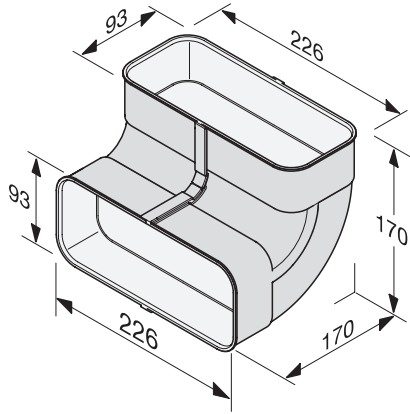

DFK-BV 90

Cot conducte plate

Pentru ghidarea eficientă și personalizată a aerului.

EAN: 4002515963821 / Numărul materialului: 10811410 /
Vechi Numărul materialului: 28996391D

- Pt. evac. igienică a aerului în modul de extracție și recirculare
- Prof. integr. de ghid. aer pt. caract. optime ale fluxului de aer
- Trebuie respectate regulamentele naționale de construcții
- Plastic alb, rezistent la foc
- Cot vertical de 90°, 170 mm adâncime și înălțime

DFK-BV 90

Cot conducte plate

Pentru ghidarea eficientă și personalizată a aerului.

DFK-BV90, Angle adapter, installation drawing