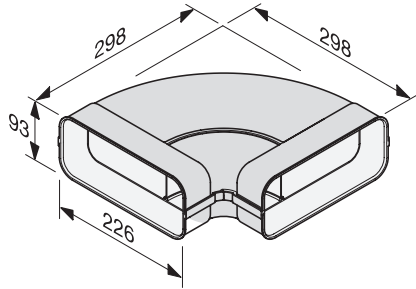

DFK-BH 90

Cot conducte plate

Pentru ghidarea eficientă și personalizată a aerului.

EAN: 4002515963814 / Numărul materialului: 10811390 /
Vechi Numărul materialului: 28996390D

- Pt. evac. igienică a aerului în modul de extracție și recirculare
- Prof. integr. de ghid. aer pt. caract. optime ale fluxului de aer
- Trebuie respectate regulamentele naționale de construcții
- Plastic alb, rezistent la foc
- Cot orizontal 90°

DFK-BH 90

Cot conducte plate

Pentru ghidarea eficientă și personalizată a aerului.

DFK-BH90, Bow 90°, horizontal, installation drawing