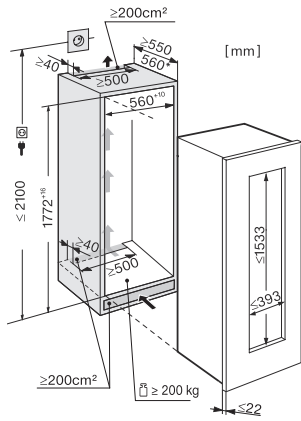

KWT 6722 iS

Unitate de păstrare a vinurilor încastată
cu FlexiFrame și SommelierSet, pentru cunoscătorii de vinuri.

KWT6722iS, *footnote, Installation draw