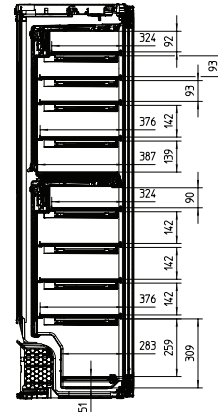

Tehnologie de balama a ușii	Ușă fixă
Greutate max. ușă frontală – frigider, în kg	20
Clasa climatică	SN-ST
Compartiment frigider în l	254
Compartiment vin în l	254
Capacitate utilă totală în l	254
Capacitate sticle Bordeaux de 0,75 l (nr. de sticle)	80 de sticle
Timp de păstrare în caz de defecțiune în ore	0
Clasa de emisii de zgomot acustic în aer (A-D)	B
Emisii sonore în dB(A) re 1 pW	32
Consum de curent (mA)	1000
Tensiune în V	220-240
Tensiune nominală siguranță în A	10
Număr de faze	1
Frecvență în Hz	50
Lungime cablu de alimentare în m	2,8

KWT6722iS, KWT6722iS-1, Interior dimensions (Installation drawings)