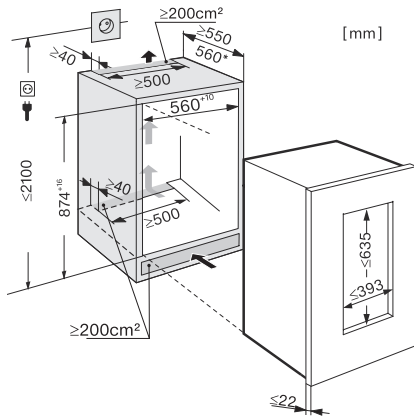

KWT 6422 i

Unitate de păstrare a vinurilor încastată
cu FlexiFrame și suport de prezentare 3D sticlă, pentru cunoscătorii de vinuri.

KWT6422i, *footnote, Installation draw